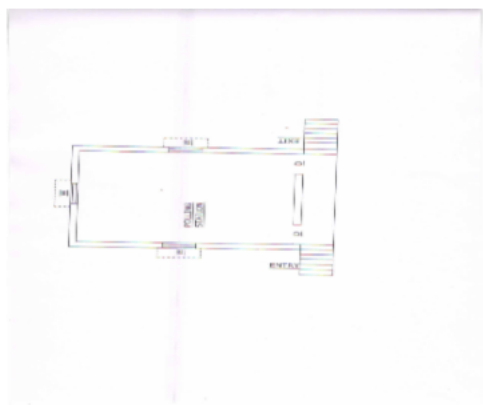

নির্বাচক নিবন্ধন আধিকারিকের স্বাক্ষর

Nazri Naksha

Google Map View

Polling Station Building Front View

Polling Station Front View

Cad View

Key MAP View

1 নাম : রতন পাল পিতার নাম: মহাদেব পাল বাড়ির নং : n0002 বয়স : 43 লিঙ্গ : পুরুষ	JNR1843085 ফটো উপলব্ধ	2 নাম : প্রতিমা পাল স্বামীর নাম: মহাদেব পাল বাড়ির নং : n0002 বয়স : 67 লিঙ্গ : মহিলা	WB/40/280/450029 ফটো উপলব্ধ	3 নাম : বন্দনা পাল স্বামীর নাম: রতন পাল বাড়ির নং : n0002 বয়স : 28 লিঙ্গ : মহিলা	TLK1683663 ফটো উপলব্ধ
4 নাম : রাজেশ ঘোষ পিতার নাম: বিমল ঘোষ বাড়ির নং : এন0032 বয়স : 21 লিঙ্গ : পুরুষ	TLK2498921 ফটো উপলব্ধ	5 নাম : সরস্বতী ঘোষ স্বামীর নাম: মথুরা ঘোষ বাড়ির নং : n0032 বয়স : 68 লিঙ্গ : মহিলা	TLK2540730 ফটো উপলব্ধ	6 নাম : বিমল ঘোষ পিতার নাম: মথুরা ঘোষ বাড়ির নং : n0032 বয়স : 48 লিঙ্গ : পুরুষ	TLK2483618 ফটো উপলব্ধ
7 নাম : কলাবতী মন্ডল পিতার নাম: বিশ্বনাথ মন্ডল বাড়ির নং : n0032 বয়স : 60 লিঙ্গ : মহিলা	TLK2540714 ফটো উপলব্ধ	8 নাম : স্বর্গধর ঘোষ পিতার নাম: রনজিৎ ঘোষ বাড়ির নং : এন0015 বয়স : 62 লিঙ্গ : পুরুষ	TLK2163434 ফটো উপলব্ধ	9 নাম : বুল্টি ঘোষ স্বামীর নাম: উজ্জ্বল ঘোষ বাড়ির নং : n0012 বয়স : 35 লিঙ্গ : মহিলা	TLK1683630 ফটো উপলব্ধ
10 নাম : নির্মল ঘোষ পিতার নাম: নারায়ন চন্দ্র ঘোষ বাড়ির নং : n0008 বয়স : 42 লিঙ্গ : পুরুষ	JNR2475655 ফটো উপলব্ধ	11 নাম : সম্পদ ঘোষ পিতার নাম: নারায়ন ঘোষ বাড়ির নং : n0008 বয়স : 39 লিঙ্গ : পুরুষ	JNR3090529 ফটো উপলব্ধ	12 নাম : গয়ারানী ঘোষ স্বামীর নাম: নারায়ন ঘোষ বাড়ির নং : n0008 বয়স : 58 লিঙ্গ : মহিলা	WB/40/280/450073 ফটো উপলব্ধ
13 নাম : অশোক ঘোষ পিতার নাম: দয়াময় ঘোষ বাড়ির নং : n0007 বয়স : 45 লিঙ্গ : পুরুষ	JNR1843069 ফটো উপলব্ধ	14 নাম : অনিন্দিতা ঘোষ স্বামীর নাম: সুকুমার ঘোষ বাড়ির নং : n0007 বয়স : 34 লিঙ্গ : মহিলা	TLK1159128 ফটো উপলব্ধ	15 নাম : সুকুমার ঘোষ পিতার নাম: দয়াময় ঘোষ বাড়ির নং : n0007 বয়স : 46 লিঙ্গ : পুরুষ	JNR2475648 ফটো উপলব্ধ
16 নাম : রাসমনি ঘোষ স্বামীর নাম: রাজকুমার ঘোষ বাড়ির নং : n0007 বয়স : 39 লিঙ্গ : মহিলা	JNR2932119 ফটো উপলব্ধ	17 নাম : রাজকুমার ঘোষ পিতার নাম: দয়াময় ঘোষ বাড়ির নং : n0007 বয়স : 48 লিঙ্গ : পুরুষ	JNR1843077 ফটো উপলব্ধ	18 নাম : শ্যামলী ঘোষ স্বামীর নাম: দয়াময় ঘোষ বাড়ির নং : n0007 বয়স : 67 লিঙ্গ : মহিলা	TLK2470235 ফটো উপলব্ধ
19 নাম : দয়াময় ঘোষ পিতার নাম: ভঞ্জন ঘোষ বাড়ির নং : n0007 বয়স : 73 লিঙ্গ : পুরুষ	WB/40/280/450171 ফটো উপলব্ধ	20 নাম : নারায়নচন্দ্র ঘোষ পিতার নাম: ভঞ্জন ঘোষ বাড়ির নং : n0008 বয়স : 68 লিঙ্গ : পুরুষ	TLK2541399 ফটো উপলব্ধ	21 নাম : মানিক ঘোষ পিতার নাম: নারগোপাল ঘোষ বাড়ির নং : n0010 বয়স : 62 লিঙ্গ : পুরুষ	TLK2541647 ফটো উপলব্ধ
22 নাম : সুভদ্রা ঘোষ স্বামীর নাম: রাজেশ ঘোষ বাড়ির নং : n0012 বয়স : 66 লিঙ্গ : মহিলা	TLK2541365 ফটো উপলব্ধ	23 নাম : চুমকি ঘোষ স্বামীর নাম: রাজেন ঘোষ বাড়ির নং : এন0000 বয়স : 30 লিঙ্গ : মহিলা	TFM1667666 ফটো উপলব্ধ	24 নাম : রাকেশ ঘোষ পিতার নাম: বিমল ঘোষ বাড়ির নং : n0032 বয়স : 24 লিঙ্গ : পুরুষ	TLK2357143 ফটো উপলব্ধ
25 নাম : রীতা ঘোষ স্বামীর নাম: বিমল ঘোষ বাড়ির নং : n0032 বয়স : 43 লিঙ্গ : মহিলা	JNR1842913 ফটো উপলব্ধ	26 নাম : অরুণ ঘোষ পিতার নাম: স্বর্গধর ঘোষ বাড়ির নং : N0015 বয়স : 36 লিঙ্গ : পুরুষ	JNR3345352 ফটো উপলব্ধ	27 নাম : সাগরিকা ঘোষ স্বামীর নাম: স্বর্গধর ঘোষ বাড়ির নং : এন0015 বয়স : 53 লিঙ্গ : মহিলা	TLK2163442 ফটো উপলব্ধ
28 নাম : রাজেন ঘোষ পিতার নাম: মহাদেব ঘোষ বাড়ির নং : n0012 বয়স : 39 লিঙ্গ : পুরুষ	JNR3090537 ফটো উপলব্ধ	29 নাম : উজ্জ্বল ঘোষ পিতার নাম: মহাদেব ঘোষ বাড়ির নং : n0012 বয়স : 45 লিঙ্গ : পুরুষ	JNR1842988 ফটো উপলব্ধ	30 নাম : মহাদেব ঘোষ পিতার নাম: শশধর ঘোষ বাড়ির নং : n0012 বয়স : 72 লিঙ্গ : পুরুষ	WB/40/280/450222 ফটো উপলব্ধ