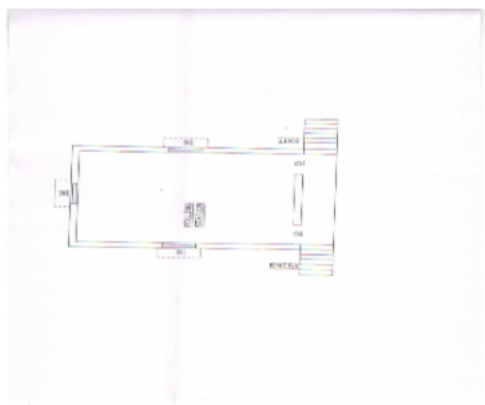

নির্বাচক নিবন্ধন আধিকারিকের স্বাক্ষর

Nazri Naksha

Google Map View

Polling Station Building Front View

Polling Station Front View

Cad View

Key MAP View

1 নাম : সুলেখা রেজ (দাস) স্বামীর নাম: অসিত রেজ বাড়ির নং : n0139 বয়স : 45 লিঙ্গ : মহিলা	JNR2277135 ফটো উপলব্ধ	2 নাম : চিত্রা ঘোষ স্বামীর নাম: অনিমেষ ঘোষ বাড়ির নং : N0033 বয়স : 32 লিঙ্গ : মহিলা	TLK1995117 ফটো উপলব্ধ	3 নাম : অরবিন্দ ঘোষ পিতার নাম: মানিক চন্দ্র ঘোষ বাড়ির নং : n0062 বয়স : 61 লিঙ্গ : পুরুষ	TLK2358422 ফটো উপলব্ধ
4 নাম : অনিমেষ ঘোষ পিতার নাম: সঞ্জিত ঘোষ বাড়ির নং : n0033 বয়স : 33 লিঙ্গ : পুরুষ	TLK1260272 ফটো উপলব্ধ	5 নাম : সরস্বতী ঘোষ স্বামীর নাম: ফকির ঘোষ বাড়ির নং : n0104 বয়স : 65 লিঙ্গ : মহিলা	WB/40/280/435354 ফটো উপলব্ধ	6 নাম : সাধন মন্ডল মায়ের নাম: জ্যোৎস্না মন্ডল বাড়ির নং : n0104 বয়স : 44 লিঙ্গ : পুরুষ	TLK1024868 ফটো উপলব্ধ
7 নাম : সুবর্ণা মন্ডল স্বামীর নাম: সাধন মন্ডল বাড়ির নং : n0104 বয়স : 36 লিঙ্গ : মহিলা	TLK1024876 ফটো উপলব্ধ	8 নাম : আলপনা ঘোষ স্বামীর নাম: প্রশান্ত কুমার ঘোষ বাড়ির নং : n0015 বয়স : 51 লিঙ্গ : মহিলা	TLK2378677 ফটো উপলব্ধ	9 নাম : বৈশাখী ঘোষ স্বামীর নাম: বিধান চন্দ্র ঘোষ বাড়ির নং : n0015 বয়স : 54 লিঙ্গ : মহিলা	TLK2486561 ফটো উপলব্ধ
10 নাম : মিতুন ঘোষ পিতার নাম: নিতাই চন্দ্র ঘোষ বাড়ির নং : n0072 বয়স : 37 লিঙ্গ : পুরুষ	JNR3303419 ফটো উপলব্ধ	11 নাম : সুশান্ত ঘোষ পিতার নাম: রঘুনাথ ঘোষ বাড়ির নং : n0015 বয়স : 55 লিঙ্গ : পুরুষ	TLK2538783 ফটো উপলব্ধ	12 নাম : সুজাতা ঘোষ (বিশ্বাস) স্বামীর নাম: মেঘনাথ ঘোষ বাড়ির নং : এন0062 বয়স : 28 লিঙ্গ : মহিলা	TLK2091973 ফটো উপলব্ধ
13 নাম : অঞ্জলী রানী ঘোষ স্বামীর নাম: মানিক চন্দ্র ঘোষ বাড়ির নং : n0062 বয়স : 77 লিঙ্গ : মহিলা	TLK2358448 ফটো উপলব্ধ	14 নাম : স্বরূপ ঘোষ পিতার নাম: বিধান চন্দ্র ঘোষ বাড়ির নং : n0188 বয়স : 28 লিঙ্গ : পুরুষ	TLK1684018 ফটো উপলব্ধ	15 নাম : শর্মিলা ঘোষ স্বামীর নাম: সন্তোষ ঘোষ বাড়ির নং : n0098 বয়স : 46 লিঙ্গ : মহিলা	JNR2919900 ফটো উপলব্ধ
16 নাম : রনজিৎ ঘোষ পিতার নাম: চঞ্চল ঘোষ বাড়ির নং : n0137 বয়স : 30 লিঙ্গ : পুরুষ	TLK1652916 ফটো উপলব্ধ	17 নাম : সুমন্ত ঘোষ পিতার নাম: উদয় চাঁদ ঘোষ বাড়ির নং : n0070 বয়স : 37 লিঙ্গ : পুরুষ	JNR3303401 ফটো উপলব্ধ	18 নাম : হিমাংশু ঘোষ পিতার নাম: সনাতন ঘোষ বাড়ির নং : n0075 বয়স : 52 লিঙ্গ : পুরুষ	JNR0748624 ফটো উপলব্ধ
19 নাম : মাধবী ঘোষ স্বামীর নাম: দুলাল ঘোষ বাড়ির নং : n0068 বয়স : 52 লিঙ্গ : মহিলা	WB/40/280/435530 ফটো উপলব্ধ	20 নাম : দুলাল ঘোষ পিতার নাম: কাশীনাথ ঘোষ বাড়ির নং : n0068 বয়স : 52 লিঙ্গ : পুরুষ	JNR3231503 ফটো উপলব্ধ	21 নাম : আরাধনা ঘোষ স্বামীর নাম: কাশীনাথ ঘোষ বাড়ির নং : n0068 বয়স : 77 লিঙ্গ : মহিলা	TLK2639110 ফটো উপলব্ধ
22 নাম : মনিকা ঘোষ স্বামীর নাম: সুকান্ত ঘোষ বাড়ির নং : n0065 বয়স : 41 লিঙ্গ : মহিলা	JNR1896794 ফটো উপলব্ধ	23 নাম : সুকান্ত ঘোষ পিতার নাম: সনৎ কুমার ঘোষ বাড়ির নং : n0065 বয়স : 52 লিঙ্গ : পুরুষ	JNR1841410 ফটো উপলব্ধ	24 নাম : কুষ্ठा ঘোষ স্বামীর নাম: আশীষ ঘোষ বাড়ির নং : n0065 বয়স : 36 লিঙ্গ : মহিলা	TLK0944884 ফটো উপলব্ধ
25 নাম : আশীষ ঘোষ পিতার নাম: সনৎ ঘোষ বাড়ির নং : n0065 বয়স : 48 লিঙ্গ : পুরুষ	WB/40/280/435233 ফটো উপলব্ধ	26 নাম : অর্পিতা ঘোষ পিতার নাম: সনাতন ঘোষ বাড়ির নং : n0064 বয়স : 40 লিঙ্গ : মহিলা	JNR3343431 ফটো উপলব্ধ	27 নাম : সন্তু ঘোষ পিতার নাম: সান্ত্বনা ঘোষ বাড়ির নং : n0063 বয়স : 34 লিঙ্গ : পুরুষ	TLK1159557 ফটো উপলব্ধ
28 নাম : সান্ত্বনা ঘোষ পিতার নাম: কাশীনাথ ঘোষ বাড়ির নং : n0063 বয়স : 65 লিঙ্গ : পুরুষ	TLK2619781 ফটো উপলব্ধ	29 নাম : মেঘনাথ ঘোষ পিতার নাম: অরবিন্দ ঘোষ বাড়ির নং : n0062 বয়স : 35 লিঙ্গ : পুরুষ	TLK1024819 ফটো উপলব্ধ	30 নাম : জ্যোৎস্না ঘোষ স্বামীর নাম: অরবিন্দ ঘোষ বাড়ির নং : n0062 বয়স : 52 লিঙ্গ : মহিলা	WB/40/280/435387 ফটো উপলব্ধ