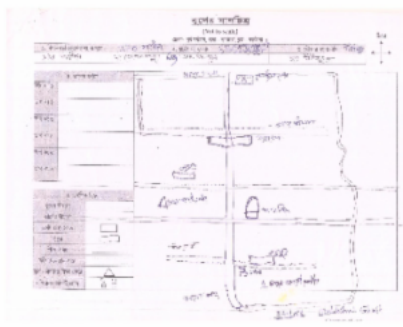

Nazri Naksha