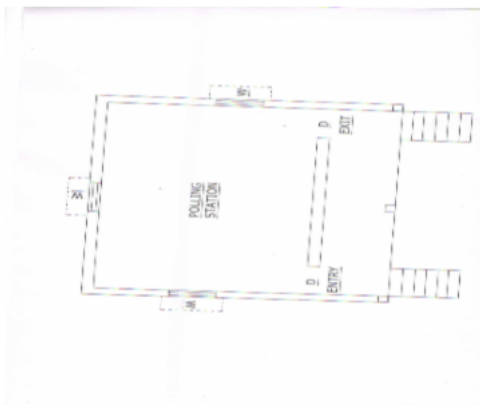

নির্বাচক নিবন্ধন আধিকারিকের স্বাক্ষর

Nazri Naksha

Google Map View

Polling Station Building Front View

Polling Station Front View

Cad View

Key MAP View

1	WB/40/280/420935	TLK1359033	3	TLK1944461	
নাম : আসমিনা বিবি স্বামীর নাম: মনসুর মল্লিক বাড়ির নং : n0139 বয়স : 50 লিঙ্গ : মহিলা	ফটো উপলব্ধ	নাম : জেহের উদদীন সেখ পিতার নাম: আশাদুল্লা সেখ বাড়ির নং : n0037 বয়স : 31 লিঙ্গ : পুরুষ	ফটো উপলব্ধ	নাম : রজনী বিবি স্বামীর নাম: রফিকুল মোল্লা বাড়ির নং : N0049 বয়স : 36 লিঙ্গ : মহিলা	ফটো উপলব্ধ
4	TLK2091700	WB/40/280/465697	6	TLK2102267	
নাম : রেজিনা সুলতানা স্বামীর নাম: মর্তুজা মোল্লা বাড়ির নং : n0049 বয়স : 27 লিঙ্গ : মহিলা	ফটো উপলব্ধ	নাম : তামেনা বিবি স্বামীর নাম: আশাদুল্লা সেখ বাড়ির নং : n0037 বয়স : 62 লিঙ্গ : মহিলা	ফটো উপলব্ধ	নাম : মোজারুল সেখ পিতার নাম: আশাদুল্লা সেখ বাড়ির নং : N0037 বয়স : 25 লিঙ্গ : পুরুষ	ফটো উপলব্ধ
7	TLK2359560	JNR3345519	9	TLK2359586	
নাম : মনোআরা খাতুন স্বামীর নাম: নুরহাসান সেখ বাড়ির নং : 0121 বয়স : 29 লিঙ্গ : মহিলা	ফটো উপলব্ধ	নাম : মহ মোস্তাক আলি সেখ পিতার নাম: মহম্মাদ মোসলেম আলি সেখ বাড়ির নং : n0135 বয়স : 37 লিঙ্গ : পুরুষ	ফটো উপলব্ধ	নাম : আজাদ সেখ পিতার নাম: আনোয়ার সেখ বাড়ির নং : 0121 বয়স : 25 লিঙ্গ : পুরুষ	ফটো উপলব্ধ
10	JNR2483899	TLK2652402	12	JNR3237518	
নাম : রফিকুল মোল্লা মায়ের নাম: মজিনা বিবি বাড়ির নং : n0049 বয়স : 44 লিঙ্গ : পুরুষ	ফটো উপলব্ধ	নাম : বাসিরা খাতুন মোল্লা স্বামীর নাম: গোলাম মোস্তাফা মোল্লা বাড়ির নং : n0049 বয়স : 50 লিঙ্গ : মহিলা	ফটো উপলব্ধ	নাম : সরিফা বিবি স্বামীর নাম: আতাবুর রহমান মোল্লা বাড়ির নং : n0049 বয়স : 39 লিঙ্গ : মহিলা	ফটো উপলব্ধ
13	TLK2164689	JNR1845072	15	TLK2639029	
নাম : আতাবুর রহমান মোল্লা পিতার নাম: জিল্লার রহিম মোল্লা বাড়ির নং : n0049 বয়স : 50 লিঙ্গ : পুরুষ	ফটো উপলব্ধ	নাম : আমজেদ মোল্লা পিতার নাম: বারিক মোল্লা বাড়ির নং : n0132 বয়স : 47 লিঙ্গ : পুরুষ	ফটো উপলব্ধ	নাম : আমানুল্লা মোল্লা পিতার নাম: আমজাদ মোল্লা বাড়ির নং : আমজাদ মোল্লা বয়স : 22 লিঙ্গ : পুরুষ	ফটো উপলব্ধ
16	TLK0944967	TLK1120807	18	TLK1260470	
নাম : রহিমা বিবি স্বামীর নাম: ইমানুল্লা সেখ বাড়ির নং : n0133 বয়স : 36 লিঙ্গ : মহিলা	ফটো উপলব্ধ	নাম : শিবুল আলম খাতুন বিবি স্বামীর নাম: নাসিরউদ্দিন সেখ বাড়ির নং : n0134 বয়স : 38 লিঙ্গ : মহিলা	ফটো উপলব্ধ	নাম : কাকুলি বিবি স্বামীর নাম: মহঃ মোস্তাক আলি সেখ বাড়ির নং : n0136 বয়স : 33 লিঙ্গ : মহিলা	ফটো উপলব্ধ
19	TLK1685437	TLK0945014	21	TLK1684539	
নাম : রেজিনা বিবি স্বামীর নাম: সাহেব সেখ বাড়ির নং : n0148 বয়স : 28 লিঙ্গ : মহিলা	ফটো উপলব্ধ	নাম : সাইমা বিবি স্বামীর নাম: আব্দুল আলিম সেখ বাড়ির নং : n0146 বয়স : 60 লিঙ্গ : মহিলা	ফটো উপলব্ধ	নাম : মর্তুজা মোল্লা পিতার নাম: মোস্তাফা মোল্লা বাড়ির নং : n0049 বয়স : 28 লিঙ্গ : পুরুষ	ফটো উপলব্ধ
22	TLK2558922	TLK2559565	24	JNR3345683	
নাম : আশাদুল্লা সেখ পিতার নাম: মনোরুদ্দিন সেখ বাড়ির নং : n0037 বয়স : 70 লিঙ্গ : পুরুষ	ফটো উপলব্ধ	নাম : মোসরাফ সেখ পিতার নাম: আশাদুল্লা সেখ বাড়ির নং : আসাদুল্লা সেখ বয়স : 30 লিঙ্গ : পুরুষ	ফটো উপলব্ধ	নাম : ইসমাতারা বেগম স্বামীর নাম: মহম্মাদ মোসলেম আলি সেখ বাড়ির নং : n0130 বয়স : 56 লিঙ্গ : মহিলা	ফটো উপলব্ধ
25	TLK1652965	TLK1358902	27	TLK2570182	
নাম : নাসিম সেখ পিতার নাম: আনোয়ার সেখ বাড়ির নং : n0121 বয়স : 30 লিঙ্গ : পুরুষ	ফটো উপলব্ধ	নাম : নূরহাসান সেখ পিতার নাম: আনোয়ার সেখ বাড়ির নং : n0121 বয়স : 31 লিঙ্গ : পুরুষ	ফটো উপলব্ধ	নাম : মসকুরা খাতুন স্বামীর নাম: নাসিম সেখ বাড়ির নং : এন0121 বয়স : 27 লিঙ্গ : মহিলা	ফটো উপলব্ধ
28	TLK2359578	TLK2091312	30	WB/40/280/465146	
নাম : চম্পা খাতুন স্বামীর নাম: আজাদ সেখ বাড়ির নং : 000 বয়স : 26 লিঙ্গ : মহিলা	ফটো উপলব্ধ	নাম : কোহিনূর খাতুন পিতার নাম: লাক্টু মোল্লা বাড়ির নং : না বয়স : 25 লিঙ্গ : মহিলা	ফটো উপলব্ধ	নাম : মহিমা বিবি স্বামীর নাম: আবুল হাসানাত মোল্লা বাড়ির নং : n0048 বয়স : 55 লিঙ্গ : মহিলা	ফটো উপলব্ধ