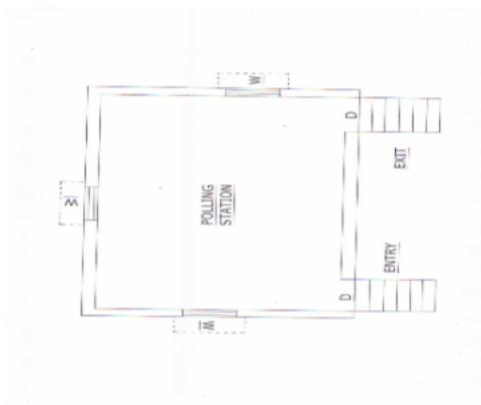

নির্বাচক নিবন্ধন আধিকারিকের স্বাক্ষর

Nazri Naksha

Google Map View

Polling Station Building Front View

Polling Station Front View

Cad View

Key MAP View

1 নাম : সেখ আব্দুল হান্নান পিতার নাম : সেখ সোভান বাড়ির নং : n0020 বয়স : 75 লিঙ্গ : পুরুষ	WB/40/280/051059	ফটো উপলব্ধ	2 নাম : জারিয়া খাতুন স্বামীর নাম : হাফিজুর রহমান মল্লিক বাড়ির নং : n0119 বয়স : 53 লিঙ্গ : মহিলা	JNR1647809	ফটো উপলব্ধ	3 নাম : চম্পাবিবি সেখ স্বামীর নাম : নাসেরআলী সেখ বাড়ির নং : n0033 বয়স : 57 লিঙ্গ : মহিলা	WB/40/280/051285	ফটো উপলব্ধ
4 নাম : নাসেরআলী সেখ পিতার নাম : মেহেরআলী সেখ বাড়ির নং : n0033 বয়স : 57 লিঙ্গ : পুরুষ	WB/40/280/051268	ফটো উপলব্ধ	5 নাম : মোস্তাফা বিবি সেখ স্বামীর নাম : লুৎফর সেখ বাড়ির নং : n0037 বয়স : 51 লিঙ্গ : মহিলা	TLK2129823	ফটো উপলব্ধ	6 নাম : লুৎফর রহমান সেখ পিতার নাম : রহীদ শেখ বাড়ির নং : n0037 বয়স : 62 লিঙ্গ : পুরুষ	TLK2129831	ফটো উপলব্ধ
7 নাম : সেলিনা বেগম স্বামীর নাম : আব্বাস আলি সেখ বাড়ির নং : n0037 বয়স : 41 লিঙ্গ : মহিলা	JNR2580272	ফটো উপলব্ধ	8 নাম : আব্বাস আলি সেখ পিতার নাম : রহিদ সেখ বাড়ির নং : n0037 বয়স : 45 লিঙ্গ : পুরুষ	JNR2228260	ফটো উপলব্ধ	9 নাম : অজফর আলি সেখ পিতার নাম : রহিদ সেখ বাড়ির নং : n0037 বয়স : 47 লিঙ্গ : পুরুষ	JNR1647825	ফটো উপলব্ধ
10 নাম : আসোলমা বিবি স্বামীর নাম : রহিদ সেখ বাড়ির নং : n0037 বয়স : 69 লিঙ্গ : মহিলা	JNR2643013	ফটো উপলব্ধ	11 নাম : নূরুন্নেসা বেগম স্বামীর নাম : আজফর আলি বাড়ির নং : n0037 বয়স : 41 লিঙ্গ : মহিলা	JNR2580280	ফটো উপলব্ধ	12 নাম : নাসিমা(খাতুন)বিবি স্বামীর নাম : সামিন সেখ বাড়ির নং : n0124 বয়স : 33 লিঙ্গ : মহিলা	TLK1460195	ফটো উপলব্ধ
13 নাম : বলিঙ্গা বিবি স্বামীর নাম : আসমত আলি সেখ বাড়ির নং : n0120 বয়স : 41 লিঙ্গ : মহিলা	TLK1335249	ফটো উপলব্ধ	14 নাম : হারুনার রসিদ পিতার নাম : মোহাম্মদ মোনাজাত আলী বাড়ির নং : n0089 বয়স : 32 লিঙ্গ : পুরুষ	TLK1335066	ফটো উপলব্ধ	15 নাম : মোহাম্মদ মোনাজাত আলী পিতার নাম : মোহাম্মদ ইমাম বক্স বাড়ির নং : n0089 বয়স : 65 লিঙ্গ : পুরুষ	WB/40/280/051753	ফটো উপলব্ধ
16 নাম : সেখ আব্দুর রাকিব পিতার নাম : সেখ গোলাম মোস্তাফা বাড়ির নং : n0084 বয়স : 37 লিঙ্গ : পুরুষ	JNR3318961	ফটো উপলব্ধ	17 নাম : মোসাম্মৎ সামিউন্নেসা বিবি স্বামীর নাম : সাবির আলি সেখ বাড়ির নং : n0059 বয়স : 37 লিঙ্গ : মহিলা	TLK1137652	ফটো উপলব্ধ	18 নাম : সোলেমান সেখ পিতার নাম : মুজিবুল সেখ বাড়ির নং : n0113 বয়স : 27 লিঙ্গ : পুরুষ	TLK1979145	ফটো উপলব্ধ
19 নাম : হাসান সেখ পিতার নাম : লুৎফর রহমান সেখ বাড়ির নং : n0037 বয়স : 28 লিঙ্গ : পুরুষ	TLK1979152	ফটো উপলব্ধ	20 নাম : আলাউদ্দিন সেখ পিতার নাম : সেখ মুজিবুল বাড়ির নং : N0113 বয়স : 25 লিঙ্গ : পুরুষ	TLK2202463	ফটো উপলব্ধ	21 নাম : মফিজা খাতুন স্বামীর নাম : ফরোজ আলি সেখ বাড়ির নং : এন0037 বয়স : 24 লিঙ্গ : মহিলা	TLK2330819	ফটো উপলব্ধ
22 নাম : নিয়ামতআলী সেখ পিতার নাম : বাসেদ সেখ বাড়ির নং : n0071 বয়স : 55 লিঙ্গ : পুরুষ	JNR1647981	ফটো উপলব্ধ	23 নাম : মনি বিবি সেখ স্বামীর নাম : নিয়ামতআলী সেখ বাড়ির নং : n0071 বয়স : 50 লিঙ্গ : মহিলা	WB/40/280/051423	ফটো উপলব্ধ	24 নাম : ভাসান আলি মল্লিক পিতার নাম : নিয়ামত আলি মল্লিক বাড়ির নং : n0071 বয়স : 31 লিঙ্গ : পুরুষ	TLK1459825	ফটো উপলব্ধ
25 নাম : নাজমা খাতুন স্বামীর নাম : মনিরুল হক বাড়ির নং : n0106 বয়স : 43 লিঙ্গ : মহিলা	JNR2643799	ফটো উপলব্ধ	26 নাম : ছারনবিবি স্বামীর নাম : বাসেদ সেখ বাড়ির নং : n0071 বয়স : 78 লিঙ্গ : মহিলা	WB/40/280/051373	ফটো উপলব্ধ	27 নাম : জাহাঙ্গীর মল্লিক পিতার নাম : নিয়ামত আলি মল্লিক বাড়ির নং : এন0071 বয়স : 22 লিঙ্গ : পুরুষ	TLK2330967	ফটো উপলব্ধ
28 নাম : মুবাহশের মল্লিক পিতার নাম : হাফিজুর রহমান মল্লিক বাড়ির নং : এন0119 বয়স : 27 লিঙ্গ : পুরুষ	TLK1933100	ফটো উপলব্ধ	29 নাম : নূরনিহার বিবি স্বামীর নাম : সফিকুল ইসলাম বাড়ির নং : n0133 বয়স : 35 লিঙ্গ : মহিলা	TLK1003516	ফটো উপলব্ধ	30 নাম : হাফিজা খাতুন স্বামীর নাম : ভাসান আলি মল্লিক বাড়ির নং : এন0071 বয়স : 28 লিঙ্গ : মহিলা	TLK1979079	ফটো উপলব্ধ