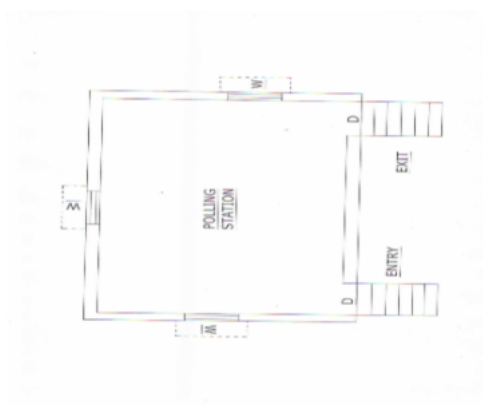

নির্বাচক নিবন্ধন আধিকারিকের স্বাক্ষর

Nazri Naksha

Google Map View

Polling Station Building Front View

Polling Station Front View

Cad View

Key MAP View

1	TLK1360387	নাম : বাসুন্তী চুড স্বামীর নাম: দেবলাল কিসকু বাড়ির নং : n0169 বয়স : 56 লিঙ্গ : মহিলা	ফটো উপলব্ধ	2	TLK1360379	নাম : লক্ষী চুড পিতার নাম: দেবলাল কিসকু বাড়ির নং : n0168 বয়স : 34 লিঙ্গ : পুরুষ	ফটো উপলব্ধ	3	TLK1360106	নাম : সাহার বাবু বিবি স্বামীর নাম: উকুর আলি মল্লিক বাড়ির নং : n0167 বয়স : 32 লিঙ্গ : মহিলা	ফটো উপলব্ধ
4	TLK1360080	নাম : সেখ মিনহাজউদ্দিন পিতার নাম: সেখ সিরাজউদ্দিন বাড়ির নং : n0165 বয়স : 31 লিঙ্গ : পুরুষ	ফটো উপলব্ধ	5	TLK2568418	নাম : কুলসুমা খাতুন স্বামীর নাম: সেখ মিনহাজ উদ্দিন বাড়ির নং : এন0067 বয়স : 22 লিঙ্গ : মহিলা	ফটো উপলব্ধ	6	TLK2166106	নাম : শাহিনুর বিবি সেখ স্বামীর নাম: বাবর আলি সেখ বাড়ির নং : n0089 বয়স : 53 লিঙ্গ : মহিলা	ফটো উপলব্ধ
7	WB/40/280/465062	নাম : আসপিয়ারা খাতুন স্বামীর নাম: সেখ মহম্মদ রফিক বাড়ির নং : n0089 বয়স : 54 লিঙ্গ : মহিলা	ফটো উপলব্ধ	8	WB/40/280/465108	নাম : সেখ মহঃ রফিক পিতার নাম: সেখ মহঃ ইয়াকুব বাড়ির নং : n0089 বয়স : 60 লিঙ্গ : পুরুষ	ফটো উপলব্ধ	9	TLK1160357	নাম : আব্দুল ওহাব সেখ পিতার নাম: সেখ আবুল কাসেম বাড়ির নং : n0088 বয়স : 33 লিঙ্গ : পুরুষ	ফটো উপলব্ধ
10	WB/40/280/465248	নাম : বিলকিস বিবি সেখ স্বামীর নাম: সেখ আব্দুল কাশেম বাড়ির নং : n0088 বয়স : 58 লিঙ্গ : মহিলা	ফটো উপলব্ধ	11	JNR3304409	নাম : সেখ মহসীন পিতার নাম: সেখ আবুল কাশেম বাড়ির নং : n0088 বয়স : 42 লিঙ্গ : পুরুষ	ফটো উপলব্ধ	12	TLK2687614	নাম : সেখ আবুল কাশেম পিতার নাম: সেখ আব্দুল ওহাব বাড়ির নং : n0088 বয়স : 63 লিঙ্গ : পুরুষ	ফটো উপলব্ধ
13	WB/40/280/465619	নাম : সাহেরা বেগম স্বামীর নাম: সেখ আব্দুস সালাম বাড়ির নং : n0074 বয়স : 49 লিঙ্গ : মহিলা	ফটো উপলব্ধ	14	JNR3091147	নাম : সেখ ইমান আলি পিতার নাম: সেখ আবুল কালাম বাড়ির নং : n0074 বয়স : 38 লিঙ্গ : পুরুষ	ফটো উপলব্ধ	15	TLK1026236	নাম : ফিরোজা বিবি স্বামীর নাম: সাইফুদ্দিন মল্লিক বাড়ির নং : n0159 বয়স : 37 লিঙ্গ : মহিলা	ফটো উপলব্ধ
16	JNR3361508	নাম : সেখ আলম বারি পিতার নাম: সেখ মোতালেব বাড়ির নং : n0156 বয়স : 54 লিঙ্গ : পুরুষ	ফটো উপলব্ধ	17	TLK2584217	নাম : অজয় সেখ পিতার নাম: আলম বারি সেখ বাড়ির নং : এন0026 বয়স : 20 লিঙ্গ : পুরুষ	ফটো উপলব্ধ	18	JNR2937654	নাম : গাঞ্জেরা বিবি স্বামীর নাম: আব্দুল আলিম মল্লিক বাড়ির নং : n0006 বয়স : 52 লিঙ্গ : মহিলা	ফটো উপলব্ধ
19	WB/40/280/465701	নাম : সেখ মহম্মদ সিরাজুল হক পিতার নাম: ইসাহক বাড়ির নং : n0016 বয়স : 67 লিঙ্গ : পুরুষ	ফটো উপলব্ধ	20	WB/40/280/465725	নাম : মোগফুরা বিবি সেখ স্বামীর নাম: সিরাজুল সেখ বাড়ির নং : n0016 বয়স : 55 লিঙ্গ : মহিলা	ফটো উপলব্ধ	21	TLK1261338	নাম : লাইলি বিবি স্বামীর নাম: আহম্মদ হোসেন সেখ বাড়ির নং : n0016 বয়স : 33 লিঙ্গ : মহিলা	ফটো উপলব্ধ
22	JNR2939007	নাম : ফিরোজদুল্লা মল্লিক পিতার নাম: সুরাতয়ালি মল্লিক বাড়ির নং : n0084 বয়স : 39 লিঙ্গ : পুরুষ	ফটো উপলব্ধ	23	JNR1845163	নাম : মোশারফ উদ্দিন সেখ পিতার নাম: আবুল হাসেম সেখ বাড়ির নং : n0023 বয়স : 45 লিঙ্গ : পুরুষ	ফটো উপলব্ধ	24	TLK1359900	নাম : রুশিনা বিবি সেখ স্বামীর নাম: আবু ইউসুফ সেখ বাড়ির নং : n0023 বয়স : 31 লিঙ্গ : মহিলা	ফটো উপলব্ধ
25	JNR2937662	নাম : সেখ আসরারুল হক পিতার নাম: মহঃ আবুল হাসিম সেখ বাড়ির নং : n0023 বয়স : 42 লিঙ্গ : পুরুষ	ফটো উপলব্ধ	26	TLK1160407	নাম : চানরেফা বেগম স্বামীর নাম: মোশারফ উদ্দিন সেখ বাড়ির নং : n0023 বয়স : 33 লিঙ্গ : মহিলা	ফটো উপলব্ধ	27	JNR3304482	নাম : সেখ আরিফ ল ইসলাম পিতার নাম: মহম্মদ আবুল হাসিম বাড়ির নং : n0023 বয়স : 38 লিঙ্গ : পুরুষ	ফটো উপলব্ধ
28	WB/40/280/465687	নাম : মনসুরা বিবি স্বামীর নাম: ইয়াজনবী সেখ বাড়ির নং : n0097 বয়স : 60 লিঙ্গ : মহিলা	ফটো উপলব্ধ	29	JNR2938017	নাম : মসনেহারা খাতুন সেখ পিতার নাম: ইয়াজনবী সেখ বাড়ির নং : n0097 বয়স : 43 লিঙ্গ : মহিলা	ফটো উপলব্ধ	30	TLK2262087	নাম : সেখ আব্দুস শাহিদ পিতার নাম: সেখ আব্দুস সালাম বাড়ির নং : N0074 বয়স : 24 লিঙ্গ : পুরুষ	ফটো উপলব্ধ