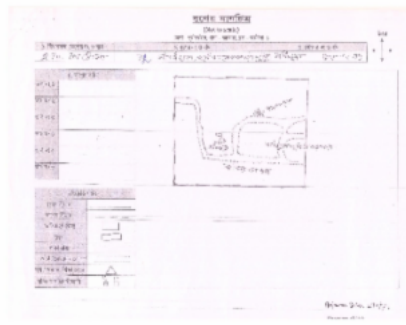

Nazri Naksha