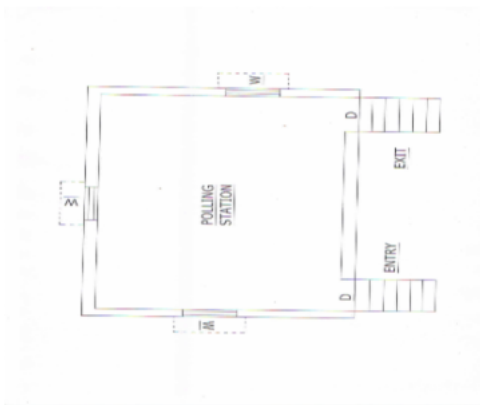

নির্বাচক নিবন্ধন আধিকারিকের স্বাক্ষর

Nazri Naksha

Google Map View

Polling Station Building Front View

Polling Station Front View

Cad View

Key MAP View

1 নাম : সাইফুল্লাহ বিবি স্বামীর নাম: সেখ মহঃ মহসীন বাড়ির নং : n0029 বয়স : 44 লিঙ্গ : মহিলা	JNR1591114	ফটো উপলব্ধ	2 নাম : সেখ মহঃ মহসীন পিতার নাম: সেখ গোলাম নবী বাড়ির নং : n0029 বয়স : 51 লিঙ্গ : পুরুষ	WB/40/280/471082	ফটো উপলব্ধ	3 নাম : হাসনা বিবি স্বামীর নাম: সেখ আকবর আলি বাড়ির নং : n0029 বয়স : 56 লিঙ্গ : মহিলা	TLK2620300	ফটো উপলব্ধ
4 নাম : সেখ সাহিদুল ইসলাম পিতার নাম: সেখ আবসার আলি বাড়ির নং : n0027 বয়স : 36 লিঙ্গ : পুরুষ	JNR3346384	ফটো উপলব্ধ	5 নাম : সেখ আবু সিদ্দিক পিতার নাম: সেখ আবসার আলি বাড়ির নং : n0027 বয়স : 38 লিঙ্গ : পুরুষ	JNR3091535	ফটো উপলব্ধ	6 নাম : সেখ আবসার আলি পিতার নাম: সেখ গোলাম নবী বাড়ির নং : n0027 বয়স : 61 লিঙ্গ : পুরুষ	JNR0809988	ফটো উপলব্ধ
7 নাম : হীরা বিবি সেখ স্বামীর নাম: আবসার আলি সেখ বাড়ির নং : n0027 বয়স : 57 লিঙ্গ : মহিলা	TLK2168359	ফটো উপলব্ধ	8 নাম : জয়নাল আবেদিন সেখ পিতার নাম: বাবলু সেখ বাড়ির নং : n0185 বয়স : 35 লিঙ্গ : পুরুষ	TLK1026749	ফটো উপলব্ধ	9 নাম : জসিম উদ্দিন সেখ পিতার নাম: লালু সেখ বাড়ির নং : n0184 বয়স : 36 লিঙ্গ : পুরুষ	TLK1026731	ফটো উপলব্ধ
10 নাম : সাব্বাহার আলি মল্লিক পিতার নাম: মানোয়ার আলি মল্লিক বাড়ির নং : n0208 বয়স : 53 লিঙ্গ : পুরুষ	WB/40/280/471046	ফটো উপলব্ধ	11 নাম : সেখ আশাদুল হক পিতার নাম: সেখ ইমদাদুল হক বাড়ির নং : n0208 বয়স : 49 লিঙ্গ : পুরুষ	TLK2167914	ফটো উপলব্ধ	12 নাম : ফিরদৌসি বিবি মল্লিক স্বামীর নাম: কামারুল হাসান মল্লিক বাড়ির নং : n0208 বয়স : 42 লিঙ্গ : মহিলা	JNR2486983	ফটো উপলব্ধ
13 নাম : সেখ জিহাবুদ্দিন পিতার নাম: সেখ মনিরুল ইসলাম বাড়ির নং : n0208 বয়স : 42 লিঙ্গ : পুরুষ	JNR2940484	ফটো উপলব্ধ	14 নাম : আতারুল হক মল্লিক পিতার নাম: সাহিদুল মল্লিক বাড়ির নং : n0208 বয়স : 36 লিঙ্গ : পুরুষ	JNR3346335	ফটো উপলব্ধ	15 নাম : প্রিয়াকা চ্যাটাঞ্জী (মল্লিক) স্বামীর নাম: আরিফুল মল্লিক বাড়ির নং : n0208 বয়স : 33 লিঙ্গ : মহিলা	TLK1260876	ফটো উপলব্ধ
16 নাম : সেখ নবিরুল হক পিতার নাম: এরসাদ আলি বাড়ির নং : n0017 বয়স : 70 লিঙ্গ : পুরুষ	WB/40/280/471142	ফটো উপলব্ধ	17 নাম : সমীরুল হক সেখ পিতার নাম: নবীরুল হক সেখ বাড়ির নং : n0017 বয়স : 42 লিঙ্গ : পুরুষ	TLK2167401	ফটো উপলব্ধ	18 নাম : ইমারুল হক সেখ পিতার নাম: নবীরুল হক সেখ বাড়ির নং : n0017 বয়স : 36 লিঙ্গ : পুরুষ	TLK0280313	ফটো উপলব্ধ
19 নাম : আমিনা বিবি সেখ স্বামীর নাম: বাগবুল ইসলাম সেখ বাড়ির নং : n0110 বয়স : 50 লিঙ্গ : মহিলা	WB/40/280/471119	ফটো উপলব্ধ	20 নাম : সাজাহান সেখ পিতার নাম: মাম্মান সেখ বাড়ির নং : n0071 বয়স : 36 লিঙ্গ : পুরুষ	JNR3346343	ফটো উপলব্ধ	21 নাম : খায়েরুল্লাহা বিবি স্বামীর নাম: সাজাহান সেখ বাড়ির নং : n0071 বয়স : 34 লিঙ্গ : মহিলা	TLK1483031	ফটো উপলব্ধ
22 নাম : সেখ বোরহান পিতার নাম: সেখ আব্দুল মাম্মান বাড়ির নং : n0071 বয়স : 50 লিঙ্গ : পুরুষ	TLK2422632	ফটো উপলব্ধ	23 নাম : নজিবুল সেখ পিতার নাম: সেখ আব্দুল মাম্মান বাড়ির নং : n0071 বয়স : 44 লিঙ্গ : পুরুষ	JNR2488088	ফটো উপলব্ধ	24 নাম : কলি বিবি স্বামীর নাম: বোরহান সেখ বাড়ির নং : n0071 বয়স : 41 লিঙ্গ : মহিলা	JNR2939684	ফটো উপলব্ধ
25 নাম : সায়েরা বানু বিবি স্বামীর নাম: নজিবুল সেখ বাড়ির নং : n0071 বয়স : 39 লিঙ্গ : মহিলা	TLK0280487	ফটো উপলব্ধ	26 নাম : মোসাররাফ সেখ পিতার নাম: মহম্মাদ মবিন সেখ বাড়ির নং : n0072 বয়স : 32 লিঙ্গ : পুরুষ	TLK1262096	ফটো উপলব্ধ	27 নাম : লুৎফর রহমান সেখ পিতার নাম: মহঃ মবিন সেখ বাড়ির নং : n0072 বয়স : 32 লিঙ্গ : পুরুষ	TLK1361039	ফটো উপলব্ধ
28 নাম : রূপালী খাতুন স্বামীর নাম: সুরোজ মল্লিক বাড়ির নং : না বয়স : 30 লিঙ্গ : মহিলা	TLK1468750	ফটো উপলব্ধ	29 নাম : সেখ আজাহারুল হক পিতার নাম: সেখ আশাদুল হক বাড়ির নং : এন0208 বয়স : 25 লিঙ্গ : পুরুষ	TLK2089233	ফটো উপলব্ধ	30 নাম : সুরঞ্জা খাতুন খাতুন স্বামীর নাম: জয়নাল আবেদিন সেখ বাড়ির নং : না বয়স : 30 লিঙ্গ : মহিলা	TLK2089423	ফটো উপলব্ধ