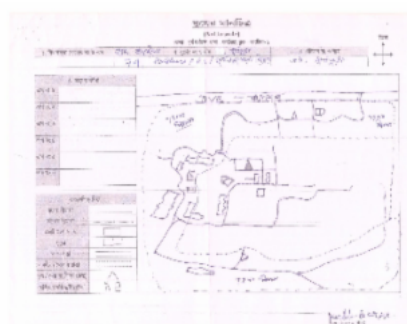

Nazri Naksha