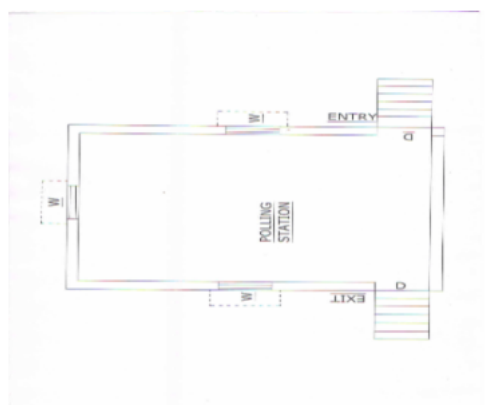

নির্বাচক নিবন্ধন আধিকারিকের স্বাক্ষর

Nazri Naksha

Google Map View

Polling Station Building Front View

Polling Station Front View

Cad View

Key MAP View

1 নাম : দোলেনা খাতুন স্বামীর নাম: সেখ সফিকুল ইসলাম বাড়ির নং : n0174 বয়স : 48 লিঙ্গ : মহিলা ফটো উপলব্ধ	WB/40/278/096077	2 নাম : আনারুল হক মল্লিক পিতার নাম: সাদোল মল্লিক বাড়ির নং : n0085 বয়স : 37 লিঙ্গ : পুরুষ ফটো উপলব্ধ	TLK0945584	3 নাম : গোলহার বিবি স্বামীর নাম: সাদোল মল্লিক বাড়ির নং : n0085 বয়স : 69 লিঙ্গ : মহিলা ফটো উপলব্ধ	WB/40/280/468081
4 নাম : নবীরুল হক সেখ পিতার নাম: সেখ সেখ বাড়ির নং : n0136 বয়স : 50 লিঙ্গ : পুরুষ ফটো উপলব্ধ	WB/40/280/471350	5 নাম : রেকসোনা বেগম স্বামীর নাম: নবীরুল হক সেখ বাড়ির নং : n0136 বয়স : 54 লিঙ্গ : মহিলা ফটো উপলব্ধ	TLK0945618	6 নাম : সাবিনা বিবি স্বামীর নাম: নুরমহম্মদ কাজী বাড়ির নং : n0085 বয়স : 28 লিঙ্গ : মহিলা ফটো উপলব্ধ	TLK1685619
7 নাম : ফুলকলি বিবি স্বামীর নাম: আনারুল হক মল্লিক বাড়ির নং : n0085 বয়স : 33 লিঙ্গ : মহিলা ফটো উপলব্ধ	TLK1262013	8 নাম : বাপন সেখ পিতার নাম: মানিক সেখ বাড়ির নং : এন0023 বয়স : 37 লিঙ্গ : পুরুষ ফটো উপলব্ধ	TLK2639409	9 নাম : রেহেনা বিবি স্বামীর নাম: বাপন সেখ বাড়ির নং : n0192 বয়স : 32 লিঙ্গ : মহিলা ফটো উপলব্ধ	TLK1957570
10 নাম : নাসিমা বিবি স্বামীর নাম: কাজল সেখ বাড়ির নং : n0120 বয়স : 28 লিঙ্গ : মহিলা ফটো উপলব্ধ	TLK1963610	11 নাম : সৌরভ কর্মকার পিতার নাম: কমল কুমার কর্মকার বাড়ির নং : n0007 বয়স : 27 লিঙ্গ : পুরুষ ফটো উপলব্ধ	TLK1996719	12 নাম : অর্নবী কর্মকার পিতার নাম: কমল কুমার কর্মকার বাড়ির নং : n0007 বয়স : 35 লিঙ্গ : মহিলা ফটো উপলব্ধ	TLK1160803
13 নাম : নীতা কর্মকার স্বামীর নাম: কমল কর্মকার বাড়ির নং : n0007 বয়স : 48 লিঙ্গ : মহিলা ফটো উপলব্ধ	JNR2940674	14 নাম : কমল কুমার কর্মকার পিতার নাম: শ্যামাপদ কর্মকার বাড়ির নং : n0007 বয়স : 67 লিঙ্গ : পুরুষ ফটো উপলব্ধ	WB/40/280/468072	15 নাম : লক্ষী কর্মকার স্বামীর নাম: বুদ্ধদেব কর্মকার বাড়ির নং : n0006 বয়স : 45 লিঙ্গ : মহিলা ফটো উপলব্ধ	JNR1590322
16 নাম : মাধব কর্মকার পিতার নাম: সাধন কর্মকার বাড়ির নং : n0014 বয়স : 41 লিঙ্গ : পুরুষ ফটো উপলব্ধ	JNR3240157	17 নাম : লতিকা রানী কর্মকার স্বামীর নাম: সাধন কর্মকার বাড়ির নং : n0014 বয়স : 66 লিঙ্গ : মহিলা ফটো উপলব্ধ	TLK2169613	18 নাম : সাধন কর্মকার পিতার নাম: রামময় কর্মকার বাড়ির নং : n0014 বয়স : 72 লিঙ্গ : পুরুষ ফটো উপলব্ধ	TLK2169688
19 নাম : দীপ কর্মকার পিতার নাম: বুদ্ধদেব কর্মকার বাড়ির নং : n0006 বয়স : 22 লিঙ্গ : পুরুষ ফটো উপলব্ধ	TLK2452886	20 নাম : কৃষ্ণ কর্মকার পিতার নাম: সাধন কর্মকার বাড়ির নং : n0014 বয়স : 44 লিঙ্গ : পুরুষ ফটো উপলব্ধ	JNR1844638	21 নাম : সঞ্চিতা কর্মকার স্বামীর নাম: কৃষ্ণ কর্মকার বাড়ির নং : n0014 বয়স : 37 লিঙ্গ : মহিলা ফটো উপলব্ধ	JNR2604544
22 নাম : রিয়া কর্মকার পিতার নাম: বুদ্ধদেব কর্মকার বাড়ির নং : এন0006 বয়স : 25 লিঙ্গ : মহিলা ফটো উপলব্ধ	TLK2092153	23 নাম : বুদ্ধদেব কর্মকার পিতার নাম: শ্যামাপদ কর্মকার বাড়ির নং : n0006 বয়স : 54 লিঙ্গ : পুরুষ ফটো উপলব্ধ	WB/40/280/468107	24 নাম : মানব কর্মকার পিতার নাম: কৃষ্ণ কর্মকার বাড়ির নং : n0014 বয়স : 22 লিঙ্গ : পুরুষ ফটো উপলব্ধ	TLK2452662
25 নাম : নার্গিস খাতুন স্বামীর নাম: আব্দুল তুরাফ, সেখ বাড়ির নং : 000 বয়স : 30 লিঙ্গ : মহিলা ফটো উপলব্ধ	TLK2364107	26 নাম : পারুল খাতুন স্বামীর নাম: একরাম সেখ বাড়ির নং : n0198 বয়স : 29 লিঙ্গ : মহিলা ফটো উপলব্ধ	TLK1361260	27 নাম : রেজিনা খাতুন পিতার নাম: সিদ্দিক সেখ বাড়ির নং : 000 বয়স : 27 লিঙ্গ : মহিলা ফটো উপলব্ধ	TLK2364297
28 নাম : নসিরা খাতুন স্বামীর নাম: আনারুল মল্লিক বাড়ির নং : পূর্ব হিন্দু পাড়া বয়স : 27 লিঙ্গ : মহিলা ফটো উপলব্ধ	TLK2287142	29 নাম : ফরিদা খাতুন স্বামীর নাম: একরাম সেখ বাড়ির নং : n0190 বয়স : 28 লিঙ্গ : মহিলা ফটো উপলব্ধ	TLK1674621	30 নাম : সৌরভ কুমার প্রামাণিক মায়ের নাম: সৌমেন প্রামাণিক বাড়ির নং : না বয়স : 26 লিঙ্গ : পুরুষ ফটো উপলব্ধ	TLK2090165