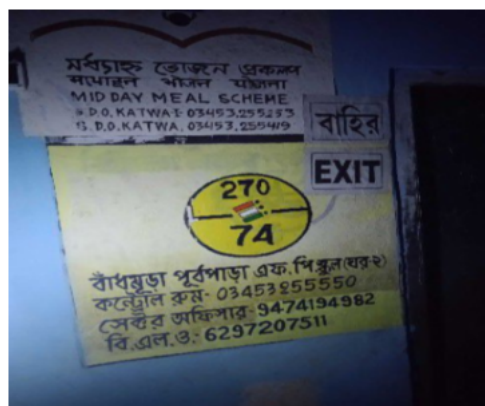

নির্বাচক নিবন্ধন আধিকারিকের স্বাক্ষর

Nazri Naksha

Google Map View

Polling Station Building Front View

Polling Station Front View

Cad View

Key MAP View

1 নাম : দোলেনা খাতুন স্বামীর নাম: সেখ সফিকুল ইসলাম বাড়ির নং : n0174 বয়স : 48 লিঙ্গ : মহিলা ফটো উপলব্ধ	WB/40/278/096077	2 নাম : আনারুল হক মল্লিক পিতার নাম: সাদোল মল্লিক বাড়ির নং : n0085 বয়স : 37 লিঙ্গ : পুরুষ ফটো উপলব্ধ	TLK0945584	3 নাম : গোলহার বিবি স্বামীর নাম: সাদোল মল্লিক বাড়ির নং : n0085 বয়স : 69 লিঙ্গ : মহিলা ফটো উপলব্ধ	WB/40/280/468081
4 নাম : নবীরুল হক সেখ পিতার নাম: সেখ সেখ বাড়ির নং : n0136 বয়স : 50 লিঙ্গ : পুরুষ ফটো উপলব্ধ	WB/40/280/471350	5 নাম : রেকসোনা বেগম স্বামীর নাম: নবীরুল হক সেখ বাড়ির নং : n0136 বয়স : 54 লিঙ্গ : মহিলা ফটো উপলব্ধ	TLK0945618	6 নাম : সাবিনা বিবি স্বামীর নাম: নুরমহম্মদ কাজী বাড়ির নং : n0085 বয়স : 28 লিঙ্গ : মহিলা ফটো উপলব্ধ	TLK1685619
7 নাম : ফুলকলি বিবি স্বামীর নাম: আনারুল হক মল্লিক বাড়ির নং : n0085 বয়স : 33 লিঙ্গ : মহিলা ফটো উপলব্ধ	TLK1262013	8 নাম : বাপন সেখ পিতার নাম: মানিক সেখ বাড়ির নং : এন0023 বয়স : 37 লিঙ্গ : পুরুষ ফটো উপলব্ধ	TLK2639409	9 নাম : রেহেনা বিবি স্বামীর নাম: বাপন সেখ বাড়ির নং : n0192 বয়স : 32 লিঙ্গ : মহিলা ফটো উপলব্ধ	TLK1957570
10 নাম : নাসিমা বিবি স্বামীর নাম: কাজল সেখ বাড়ির নং : n0120 বয়স : 28 লিঙ্গ : মহিলা ফটো উপলব্ধ	TLK1963610	11 নাম : সৌরভ কর্মকার পিতার নাম: কমল কুমার কর্মকার বাড়ির নং : n0007 বয়স : 27 লিঙ্গ : পুরুষ ফটো উপলব্ধ	TLK1996719	12 নাম : অর্নবী কর্মকার পিতার নাম: কমল কুমার কর্মকার বাড়ির নং : n0007 বয়স : 35 লিঙ্গ : মহিলা ফটো উপলব্ধ	TLK1160803
13 নাম : নীতা কর্মকার স্বামীর নাম: কমল কর্মকার বাড়ির নং : n0007 বয়স : 48 লিঙ্গ : মহিলা ফটো উপলব্ধ	JNR2940674	14 নাম : কমল কুমার কর্মকার পিতার নাম: শ্যামাপদ কর্মকার বাড়ির নং : n0007 বয়স : 67 লিঙ্গ : পুরুষ ফটো উপলব্ধ	WB/40/280/468072	15 নাম : লক্ষী কর্মকার স্বামীর নাম: বুদ্ধদেব কর্মকার বাড়ির নং : n0006 বয়স : 45 লিঙ্গ : মহিলা ফটো উপলব্ধ	JNR1590322
16 নাম : মাধব কর্মকার পিতার নাম: সাধন কর্মকার বাড়ির নং : n0014 বয়স : 41 লিঙ্গ : পুরুষ ফটো উপলব্ধ	JNR3240157	17 নাম : লতিকা রানী কর্মকার স্বামীর নাম: সাধন কর্মকার বাড়ির নং : n0014 বয়স : 66 লিঙ্গ : মহিলা ফটো উপলব্ধ	TLK2169613	18 নাম : সাধন কর্মকার পিতার নাম: রামময় কর্মকার বাড়ির নং : n0014 বয়স : 72 লিঙ্গ : পুরুষ ফটো উপলব্ধ	TLK2169688
19 নাম : দীপ কর্মকার পিতার নাম: বুদ্ধদেব কর্মকার বাড়ির নং : n0006 বয়স : 22 লিঙ্গ : পুরুষ ফটো উপলব্ধ	TLK2452886	20 নাম : কৃষ্ণ কর্মকার পিতার নাম: সাধন কর্মকার বাড়ির নং : n0014 বয়স : 44 লিঙ্গ : পুরুষ ফটো উপলব্ধ	JNR1844638	21 নাম : সঞ্চিতা কর্মকার স্বামীর নাম: কৃষ্ণ কর্মকার বাড়ির নং : n0014 বয়স : 37 লিঙ্গ : মহিলা ফটো উপলব্ধ	JNR2604544
22 নাম : রিয়া কর্মকার পিতার নাম: বুদ্ধদেব কর্মকার বাড়ির নং : এন0006 বয়স : 25 লিঙ্গ : মহিলা ফটো উপলব্ধ	TLK2092153	23 নাম : বুদ্ধদেব কর্মকার পিতার নাম: শ্যামাপদ কর্মকার বাড়ির নং : n0006 বয়স : 54 লিঙ্গ : পুরুষ ফটো উপলব্ধ	WB/40/280/468107	24 নাম : মানব কর্মকার পিতার নাম: কৃষ্ণ কর্মকার বাড়ির নং : n0014 বয়স : 22 লিঙ্গ : পুরুষ ফটো উপলব্ধ	TLK2452662
25 নাম : নার্গিস খাতুন স্বামীর নাম: আব্দুল তুরাফ, সেখ বাড়ির নং : 000 বয়স : 30 লিঙ্গ : মহিলা ফটো উপলব্ধ	TLK2364107	26 নাম : পারুল খাতুন স্বামীর নাম: একরাম সেখ বাড়ির নং : n0198 বয়স : 29 লিঙ্গ : মহিলা ফটো উপলব্ধ	TLK1361260	27 নাম : রেজিনা খাতুন পিতার নাম: সিদ্দিক সেখ বাড়ির নং : 000 বয়স : 27 লিঙ্গ : মহিলা ফটো উপলব্ধ	TLK2364297
28 নাম : নসিরা খাতুন স্বামীর নাম: আনারুল মল্লিক বাড়ির নং : পূর্ব হিন্দু পাড়া বয়স : 27 লিঙ্গ : মহিলা ফটো উপলব্ধ	TLK2287142	29 নাম : ফরিদা খাতুন স্বামীর নাম: একরাম সেখ বাড়ির নং : n0190 বয়স : 28 লিঙ্গ : মহিলা ফটো উপলব্ধ	TLK1674621	30 নাম : সৌরভ কুমার প্রামাণিক মায়ের নাম: সৌমেন প্রামাণিক বাড়ির নং : না বয়স : 26 লিঙ্গ : পুরুষ ফটো উপলব্ধ	TLK2090165