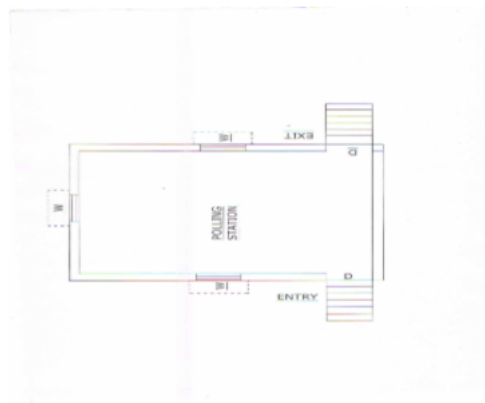

নির্বাচক নিবন্ধন আধিকারিকের স্বাক্ষর

Nazri Naksha

Google Map View

Polling Station Building Front View

Polling Station Front View

Cad View

Key MAP View

1 নাম : সুস্মিতা ঘোষ স্বামীর নাম : গৌতম ঘোষ বাড়ির নং : 110 মনসাপাড়া বয়স : 28 লিঙ্গ : মহিলা	TLK2451896 ফটো উপলব্ধ	2 নাম : পারমিতা ব্যানার্জী (ঘোষ) স্বামীর নাম : অমিত কুমার ঘোষ বাড়ির নং : n0280 বয়স : 38 লিঙ্গ : মহিলা	JNR3052065 ফটো উপলব্ধ	3 নাম : আশা (দাস) মাঝি স্বামীর নাম : মিলন মাঝি বাড়ির নং : n0288 বয়স : 42 লিঙ্গ : মহিলা	TLK1178557 ফটো উপলব্ধ
4 নাম : ইশিকা মন্ডল মায়ের নাম : সুমিত্রা মন্ডল বাড়ির নং : এন0060 বয়স : 22 লিঙ্গ : মহিলা	TLK2452233 ফটো উপলব্ধ	5 নাম : দিলীপ কুমার মন্ডল পিতার নাম : শ্যামাপদ মন্ডল বাড়ির নং : n0060 বয়স : 81 লিঙ্গ : পুরুষ	WB/40/280/066151 ফটো উপলব্ধ	6 নাম : ডলি মন্ডল স্বামীর নাম : দিলীপ মন্ডল বাড়ির নং : n0060 বয়স : 76 লিঙ্গ : মহিলা	WB/40/280/066312 ফটো উপলব্ধ
7 নাম : সুমিত্রা মন্ডল স্বামীর নাম : প্রশান্ত মন্ডল বাড়ির নং : n0060 বয়স : 42 লিঙ্গ : মহিলা	TLK1029313 ফটো উপলব্ধ	8 নাম : সুকান্ত মন্ডল পিতার নাম : দিলীপ মন্ডল বাড়ির নং : n0060 বয়স : 52 লিঙ্গ : পুরুষ	WB/40/280/066280 ফটো উপলব্ধ	9 নাম : সুশান্ত মণ্ডল পিতার নাম : দিলীপ মণ্ডল বাড়ির নং : n0060 বয়স : 46 লিঙ্গ : পুরুষ	JNR3120219 ফটো উপলব্ধ
10 নাম : মিতা দাস মন্ডল স্বামীর নাম : সুশান্ত মন্ডল বাড়ির নং : n0060 বয়স : 39 লিঙ্গ : মহিলা	TLK1363563 ফটো উপলব্ধ	11 নাম : ডোনালা কর্মকার পিতার নাম : কৃষ্ণকান্তি কর্মকার বাড়ির নং : n0283 বয়স : 30 লিঙ্গ : পুরুষ	TLK1485853 ফটো উপলব্ধ	12 নাম : প্রতিমা কর্মকার স্বামীর নাম : সুভাষ কর্মকার বাড়ির নং : 206 বয়স : 49 লিঙ্গ : মহিলা	JNR1065655 ফটো উপলব্ধ
13 নাম : সুমিত্রা কর্মকার স্বামীর নাম : কৃষ্ণকান্তি কর্মকার বাড়ির নং : n0283 বয়স : 61 লিঙ্গ : মহিলা	HRL1601194 ফটো উপলব্ধ	14 নাম : কৃষ্ণ কান্তি কর্মকার পিতার নাম : চণ্ডী চরণ কর্মকার বাড়ির নং : না বয়স : 65 লিঙ্গ : পুরুষ	TLK2081289 ফটো উপলব্ধ	15 নাম : সুদীপ্ত কর্মকার পিতার নাম : সুভাষ কর্মকার বাড়ির নং : এন0317 বয়স : 22 লিঙ্গ : পুরুষ	TLK2451953 ফটো উপলব্ধ
16 নাম : সুমিতা মন্ডল দত্ত স্বামীর নাম : প্রনয় মন্ডল বাড়ির নং : এন0012 বয়স : 26 লিঙ্গ : মহিলা	TLK2081263 ফটো উপলব্ধ	17 নাম : চঞ্চলা কর্মকার স্বামীর নাম : সঞ্জয় কর্মকার বাড়ির নং : n0049 বয়স : 36 লিঙ্গ : মহিলা	TLK1596451 ফটো উপলব্ধ	18 নাম : সঞ্জয় কর্মকার মায়ের নাম : সুমিত্রা কর্মকার বাড়ির নং : n0049 বয়স : 46 লিঙ্গ : পুরুষ	JNR1463637 ফটো উপলব্ধ
19 নাম : সুভাষ কর্মকার পিতার নাম : জগন্নাথ কর্মকার বাড়ির নং : n0049 বয়স : 56 লিঙ্গ : পুরুষ	WB/40/280/066571 ফটো উপলব্ধ	20 নাম : সুমিত্রা কর্মকার স্বামীর নাম : জগন্নাথ কর্মকার বাড়ির নং : n0049 বয়স : 80 লিঙ্গ : মহিলা	TLK2170371 ফটো উপলব্ধ	21 নাম : কুশেঞ্জন্দ গাঙ্গুলি পিতার নাম : গৌতম গাঙ্গুলি বাড়ির নং : এন0317 বয়স : 22 লিঙ্গ : পুরুষ	TLK2451987 ফটো উপলব্ধ
22 নাম : নবমিতা গাঙ্গুলী স্বামীর নাম : গৌতম গাঙ্গুলী বাড়ির নং : n0251 বয়স : 44 লিঙ্গ : মহিলা	JNR3120342 ফটো উপলব্ধ	23 নাম : চিরঞ্জিত গোস্বামী পিতার নাম : ননীগোপাল গোস্বামী বাড়ির নং : n0091 বয়স : 37 লিঙ্গ : পুরুষ	JNR3319977 ফটো উপলব্ধ	24 নাম : সুলেখা গোস্বামী স্বামীর নাম : বিশ্বজিত গোস্বামী বাড়ির নং : n0091 বয়স : 46 লিঙ্গ : মহিলা	JNR3119849 ফটো উপলব্ধ
25 নাম : সুরজিত গোস্বামী পিতার নাম : লক্ষ্মীনারায়ণ গোস্বামী বাড়ির নং : n0091 বয়স : 49 লিঙ্গ : পুরুষ	WB/40/280/066154 ফটো উপলব্ধ	26 নাম : প্রসেনজিত গোস্বামী পিতার নাম : লক্ষ্মীনারায়ণ গোস্বামী বাড়ির নং : n0091 বয়স : 51 লিঙ্গ : পুরুষ	JNR1464734 ফটো উপলব্ধ	27 নাম : সঞ্জিত গোস্বামী পিতার নাম : লক্ষ্মীনারায়ণ গোস্বামী বাড়ির নং : n0091 বয়স : 53 লিঙ্গ : পুরুষ	WB/40/280/066588 ফটো উপলব্ধ
28 নাম : বিশ্বজিত গোস্বামী পিতার নাম : লক্ষ্মীনারায়ণ গোস্বামী বাড়ির নং : n0091 বয়স : 55 লিঙ্গ : পুরুষ	WB/40/280/066750 ফটো উপলব্ধ	29 নাম : গীতারানী গোস্বামী স্বামীর নাম : লক্ষ্মীনারায়ণ গোস্বামী বাড়ির নং : n0091 বয়স : 79 লিঙ্গ : মহিলা	TLK2170462 ফটো উপলব্ধ	30 নাম : অঞ্জনা গোস্বামী স্বামীর নাম : সঞ্জিত গোস্বামী বাড়ির নং : n0010 বয়স : 47 লিঙ্গ : মহিলা	WB/40/280/153451 ফটো উপলব্ধ