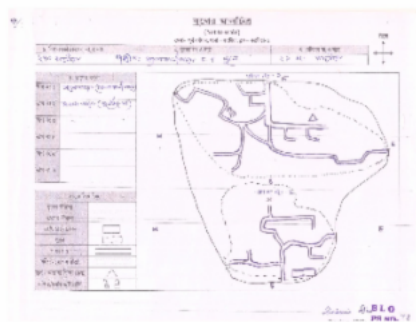

Nazri Naksha