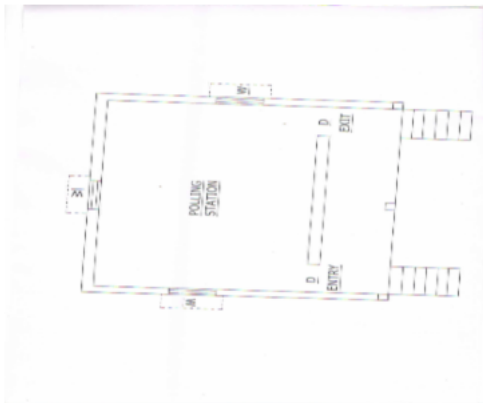

নির্বাচক নিবন্ধন আধিকারিকের স্বাক্ষর

Nazri Naksha

Google Map View

Polling Station Building Front View

Polling Station Front View

Cad View

Key MAP View

1 নাম : সিদ্দিকা বিবি সেখ স্বামীর নাম: সেখ আব্দুল খালেক বাড়ির নং : n0093 বয়স : 74 লিঙ্গ : মহিলা	TLK2130599 ফটো উপলব্ধ	2 নাম : সেখ আব্দুল খালেক পিতার নাম: নূরবক্স সেখ বাড়ির নং : n0093 বয়স : 75 লিঙ্গ : পুরুষ	TLK2130581 ফটো উপলব্ধ	3 নাম : সাহাবুদ্দিন মোল্লা পিতার নাম: ইসরাইল সেখ বাড়ির নং : n0096 বয়স : 33 লিঙ্গ : পুরুষ	TLK1460203 ফটো উপলব্ধ
4 নাম : কাশ্মীরা খাতুন স্বামীর নাম: নঈমউদ্দিন সেখ বাড়ির নং : n0106 বয়স : 35 লিঙ্গ : মহিলা	TLK1003300 ফটো উপলব্ধ	5 নাম : মৈনুল আহমেদ পিতার নাম: হেহুবব আহমেদ বাড়ির নং : n0106 বয়স : 46 লিঙ্গ : পুরুষ	JNR1647932 ফটো উপলব্ধ	6 নাম : জসিমুদ্দিন মোল্লা পিতার নাম: সাদেমানি মোল্লা বাড়ির নং : n0099 বয়স : 47 লিঙ্গ : পুরুষ	JNR0085761 ফটো উপলব্ধ
7 নাম : সামসুন্নেহার মোল্লা পিতার নাম: সাদেমানি মোল্লা বাড়ির নং : n0099 বয়স : 58 লিঙ্গ : মহিলা	TLK2106516 ফটো উপলব্ধ	8 নাম : রেহেনা খাতুন স্বামীর নাম: গিয়াসউদ্দিন মোল্লা বাড়ির নং : n0099 বয়স : 39 লিঙ্গ : মহিলা	TLK0032334 ফটো উপলব্ধ	9 নাম : গিয়াসউদ্দিন মোল্লা পিতার নাম: সাদেমানি মোল্লা বাড়ির নং : n0099 বয়স : 55 লিঙ্গ : পুরুষ	WB/40/280/051266 ফটো উপলব্ধ
10 নাম : নাজিমুদ্দিন মোল্লা পিতার নাম: সাদেমানি মোল্লা বাড়ির নং : n0099 বয়স : 57 লিঙ্গ : পুরুষ	WB/40/280/051044 ফটো উপলব্ধ	11 নাম : সাজিদুর রহমান পিতার নাম: সাদেমানি মোল্লা বাড়ির নং : n0099 বয়স : 64 লিঙ্গ : পুরুষ	TLK2423929 ফটো উপলব্ধ	12 নাম : হাফিজুল সেখ পিতার নাম: মহ ফজলে বারী বাড়ির নং : n0087 বয়স : 32 লিঙ্গ : পুরুষ	TLK1335439 ফটো উপলব্ধ
13 নাম : আব্দুলবাকী পিতার নাম: ফজলেবাকী বাড়ির নং : n0087 বয়স : 42 লিঙ্গ : পুরুষ	JNR3116316 ফটো উপলব্ধ	14 নাম : হেফজুল বারী পিতার নাম: মহঃ ফজলেবাকী বাড়ির নং : n0087 বয়স : 43 লিঙ্গ : পুরুষ	JNR1821008 ফটো উপলব্ধ	15 নাম : আসরুপি বেগম স্বামীর নাম: মোঃ ফজলে বারী বাড়ির নং : n0087 বয়স : 62 লিঙ্গ : মহিলা	WB/40/280/051411 ফটো উপলব্ধ
16 নাম : মহঃ ফজলে বারী পিতার নাম: মমিন সেখ বাড়ির নং : n0087 বয়স : 67 লিঙ্গ : পুরুষ	TLK2130524 ফটো উপলব্ধ	17 নাম : সাবিনা ইয়াসমিন স্বামীর নাম: মহম্মদ সামসুদ্দিন বাড়ির নং : n0076 বয়স : 34 লিঙ্গ : মহিলা	TLK1335421 ফটো উপলব্ধ	18 নাম : মহঃ নূরুদ্দিন মন্ডল পিতার নাম: মহঃকামালউদ্দিন মন্ডল বাড়ির নং : n0076 বয়স : 42 লিঙ্গ : পুরুষ	JNR2580314 ফটো উপলব্ধ
19 নাম : মহঃ মহিউদ্দিন পিতার নাম: মহঃ কামালউদ্দিন বাড়ির নং : n0076 বয়স : 33 লিঙ্গ : পুরুষ	TLK1244094 ফটো উপলব্ধ	20 নাম : খালেদা খাতুন স্বামীর নাম: মহঃ কামালউদ্দিন বাড়ির নং : n0076 বয়স : 62 লিঙ্গ : মহিলা	WB/40/280/051158 ফটো উপলব্ধ	21 নাম : মহঃ কামালউদ্দিন পিতার নাম: দাউদ রহমান বাড়ির নং : n0076 বয়স : 42 লিঙ্গ : পুরুষ	TLK1460633 ফটো উপলব্ধ
22 নাম : ফরিদা ইয়াসমিন সেখ স্বামীর নাম: আনোয়ারুল হক বাড়ির নং : n0066 বয়স : 62 লিঙ্গ : মহিলা	TLK2130540 ফটো উপলব্ধ	23 নাম : নিলুফা ইয়াসমিন স্বামীর নাম: সামসুল হক সেখ বাড়ির নং : n0066 বয়স : 50 লিঙ্গ : মহিলা	JNR1647700 ফটো উপলব্ধ	24 নাম : সামসুল হক সেখ পিতার নাম: জিল্লার রহমান সেখ বাড়ির নং : n0066 বয়স : 67 লিঙ্গ : পুরুষ	WB/40/280/051568 ফটো উপলব্ধ
25 নাম : আনোয়ারুল হক পিতার নাম: জিল্লার রহমান বাড়ির নং : n0066 বয়স : 71 লিঙ্গ : পুরুষ	TLK2130557 ফটো উপলব্ধ	26 নাম : রোকেয়া খাতুন স্বামীর নাম: আক্তার হোসেন সেখ বাড়ির নং : n0059 বয়স : 78 লিঙ্গ : মহিলা	WB/40/280/051625 ফটো উপলব্ধ	27 নাম : রফিকুল ইসলাম সেখ পিতার নাম: আব্দুল সামাদ বাড়ির নং : n0059 বয়স : 46 লিঙ্গ : পুরুষ	JNR1647890 ফটো উপলব্ধ
28 নাম : ছবি বেগম সেখ স্বামীর নাম: নূরুল ইসলাম সেখ বাড়ির নং : n0059 বয়স : 45 লিঙ্গ : মহিলা	JNR2643856 ফটো উপলব্ধ	29 নাম : হাসিনা দিবি স্বামীর নাম: রফিকুল ইসলাম বাড়ির নং : n0059 বয়স : 38 লিঙ্গ : মহিলা	JNR3047966 ফটো উপলব্ধ	30 নাম : ফারহা ইয়াসমিন পিতার নাম: আনোয়ারুল হক বাড়ির নং : এন0066 বয়স : 25 লিঙ্গ : মহিলা	TLK2069060 ফটো উপলব্ধ