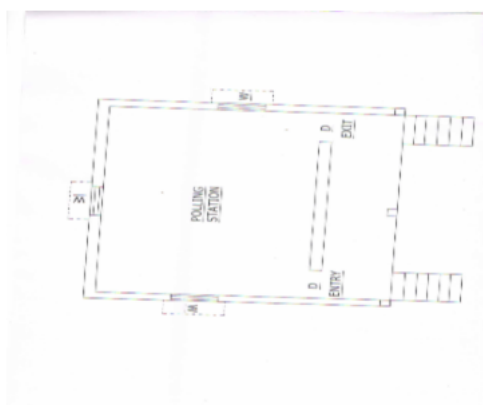

নির্বাচক নিবন্ধন আধিকারিকের স্বাক্ষর

Nazri Naksha

Google Map View

Polling Station Building Front View

Polling Station Front View

Cad View

Key MAP View

1 নাম : মারীয়া সুলতানা পিতার নাম: সেখ গোলাম মহবুব বাড়ির নং : n0142 বয়স : 34 লিঙ্গ : মহিলা	TLK1223718 ফটো উপলব্ধ	2 নাম : নাজমা বেগম স্বামীর নাম: সেখ গোলাম মহবুব বাড়ির নং : n0142 বয়স : 33 লিঙ্গ : মহিলা	WB/40/280/069267 ফটো উপলব্ধ	3 নাম : সেখ গোলাম মহবুব পিতার নাম: সেখ মাহমুদ বাড়ির নং : n0142 বয়স : 65 লিঙ্গ : পুরুষ	TLK2171361 ফটো উপলব্ধ
4 নাম : মাহিনুর বিবি স্বামীর নাম: শরিফ সেখ বাড়ির নং : n0147 বয়স : 33 লিঙ্গ : মহিলা	TLK1309012 ফটো উপলব্ধ	5 নাম : তাজমিরা বিবি স্বামীর নাম: শাহিদুল ইসলাম বাড়ির নং : n0169 বয়স : 29 লিঙ্গ : মহিলা	TLK1596972 ফটো উপলব্ধ	6 নাম : শাহিদুল ইসলাম পিতার নাম: হানিফ সেখ বাড়ির নং : n0169 বয়স : 42 লিঙ্গ : পুরুষ	TLK0980276 ফটো উপলব্ধ
7 নাম : আসুবা খাতুন বিবি স্বামীর নাম: সেখ মানাজাত আলি বাড়ির নং : n0143 বয়স : 56 লিঙ্গ : মহিলা	TLK1030956 ফটো উপলব্ধ	8 নাম : খইরুন বিবি স্বামীর নাম: স্বপন সেখ বাড়ির নং : n0147 বয়স : 60 লিঙ্গ : মহিলা	JNR1466143 ফটো উপলব্ধ	9 নাম : খোরসেদ পিতার নাম: স্বপন সেখ বাড়ির নং : n0147 বয়স : 42 লিঙ্গ : পুরুষ	TLK0304535 ফটো উপলব্ধ
10 নাম : মোরসেদ সেখ পিতার নাম: স্বপন সেখ বাড়ির নং : n0147 বয়স : 36 লিঙ্গ : পুরুষ	TLK1364124 ফটো উপলব্ধ	11 নাম : আরসেদ সেখ পিতার নাম: স্বপন সেখ বাড়ির নং : n0147 বয়স : 35 লিঙ্গ : পুরুষ	TLK1597004 ফটো উপলব্ধ	12 নাম : গোলেনুর বিবি স্বামীর নাম: মোরসেদ সেখ বাড়ির নং : n0147 বয়স : 36 লিঙ্গ : মহিলা	TLK1486604 ফটো উপলব্ধ
13 নাম : সেলিনা বিবি স্বামীর নাম: আরসেদ সেখ বাড়ির নং : n0189 বয়স : 32 লিঙ্গ : মহিলা	TLK2280204 ফটো উপলব্ধ	14 নাম : গোলাপ সেখ পিতার নাম: মোরশেদ সেখ বাড়ির নং : ওয়ার্ড 01 বয়স : 20 লিঙ্গ : পুরুষ	TLK2574507 ফটো উপলব্ধ	15 নাম : টুম্পা দাস (মন্ডল) স্বামীর নাম: সৌমেন কুমার দাস বাড়ির নং : n0208 বয়স : 38 লিঙ্গ : মহিলা	TLK1266725 ফটো উপলব্ধ
16 নাম : পৌলমী রায় স্বামীর নাম: সৈকত রায় বাড়ির নং : 58/54 বয়স : 40 লিঙ্গ : মহিলা	JNR3089042 ফটো উপলব্ধ	17 নাম : অঞ্জু চক্রবর্তী (রায়) স্বামীর নাম: শরণ চন্দ্র রায় বাড়ির নং : n0003 বয়স : 73 লিঙ্গ : মহিলা	JNR2650356 ফটো উপলব্ধ	18 নাম : সৈকত রায় পিতার নাম: শরণ চন্দ্র রায় বাড়ির নং : n0003 বয়স : 42 লিঙ্গ : পুরুষ	JNR2235190 ফটো উপলব্ধ
19 নাম : শ্যামলী অধিকারী পিতার নাম: মনুখ অধিকারী বাড়ির নং : n0080 বয়স : 64 লিঙ্গ : মহিলা	JNR2648921 ফটো উপলব্ধ	20 নাম : বিশাল অধিকারী পিতার নাম: বৃন্দাবন অধিকারী বাড়ির নং : n0080 বয়স : 36 লিঙ্গ : পুরুষ	TLK0946558 ফটো উপলব্ধ	21 নাম : বৃন্দাবন অধিকারী পিতার নাম: মনুখ অধিকারী বাড়ির নং : n0080 বয়স : 65 লিঙ্গ : পুরুষ	JNR1903905 ফটো উপলব্ধ
22 নাম : শিলা অধিকারী স্বামীর নাম: বৃন্দাবন অধিকারী বাড়ির নং : n0080 বয়স : 63 লিঙ্গ : মহিলা	TLK2536274 ফটো উপলব্ধ	23 নাম : আসুমা খাতুন পিতার নাম: সেখ মোজাম্মেল আলি বাড়ির নং : n0140 বয়স : 32 লিঙ্গ : মহিলা	TLK1687128 ফটো উপলব্ধ	24 নাম : সেখ আতর আলী পিতার নাম: ওয়াজেদ আলী সেখ বাড়ির নং : n0159 বয়স : 76 লিঙ্গ : পুরুষ	TLK2171759 ফটো উপলব্ধ
25 নাম : সেখ মিয়াদাদ আলি পিতার নাম: আতর আলী সেখ বাড়ির নং : n0159 বয়স : 42 লিঙ্গ : পুরুষ	JNR2241354 ফটো উপলব্ধ	26 নাম : সেখ মোজাম্মেল আলী পিতার নাম: সেখ ওয়াজেদ আলী বাড়ির নং : এন001 বয়স : 62 লিঙ্গ : পুরুষ	JNR1907773 ফটো উপলব্ধ	27 নাম : রওসোনা বিবি স্বামীর নাম: মোজাম্মেল আলি সেখ বাড়ির নং : n0160 বয়স : 60 লিঙ্গ : মহিলা	JNR1909837 ফটো উপলব্ধ
28 নাম : সেখ মানাজাত আলী পিতার নাম: ওদাজেদ আলি সেখ বাড়ির নং : n0160 বয়স : 58 লিঙ্গ : পুরুষ	JNR1908904 ফটো উপলব্ধ	29 নাম : হাকিমা খাতুন পিতার নাম: সেখ মোজাম্মেল আলী বাড়ির নং : n0160 বয়স : 27 লিঙ্গ : মহিলা	TLK2280261 ফটো উপলব্ধ	30 নাম : সেখ রবিউল আলী পিতার নাম: সেখ মানাজাত আলী বাড়ির নং : n0160 বয়স : 28 লিঙ্গ : পুরুষ	TLK2282655 ফটো উপলব্ধ