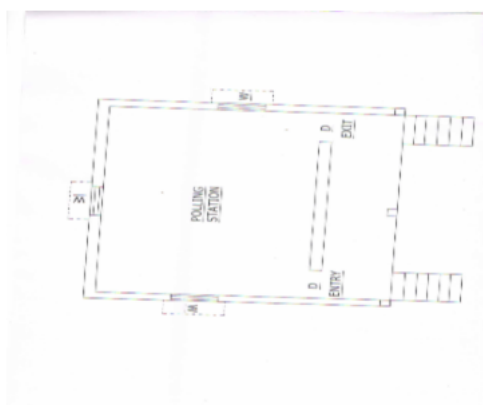

নির্বাচক নিবন্ধন আধিকারিকের স্বাক্ষর

Nazri Naksha

Google Map View

Polling Station Building Front View

Polling Station Front View

Cad View

Key MAP View

1 নাম : জাহানারা বিবি স্বামীর নাম: সোহরাব হোসেন বাড়ির নং : n0010 বয়স : 53 লিঙ্গ : মহিলা	WB/40/280/057363	ফটো উপলব্ধ	2 নাম : মুজাফফর হোসেন পিতার নাম: সোহরাব হোসেন বাড়ির নং : n0010 বয়স : 30 লিঙ্গ : পুরুষ	TLK1486836	ফটো উপলব্ধ	3 নাম : জাহানারাবিবি স্বামীর নাম: মহ আরজ আলী বাড়ির নং : n0014 বয়স : 55 লিঙ্গ : মহিলা	JNR1616903	ফটো উপলব্ধ
4 নাম : সাবির ইকবাল আলি পিতার নাম: মহ আরজ আলি বাড়ির নং : n0014 বয়স : 39 লিঙ্গ : পুরুষ	JNR3273141	ফটো উপলব্ধ	5 নাম : সালমা খাতুন পিতার নাম: মহ আরজ আলি বাড়ির নং : n0014 বয়স : 39 লিঙ্গ : মহিলা	TLK0305144	ফটো উপলব্ধ	6 নাম : হামিদাবিবি স্বামীর নাম: ফিরোজ আলি বাড়ির নং : n0028 বয়স : 64 লিঙ্গ : মহিলা	JNR3118361	ফটো উপলব্ধ
7 নাম : সামসুল ইসলাম পিতার নাম: আবুল কাসেম বাড়ির নং : n0031 বয়স : 70 লিঙ্গ : পুরুষ	WB/40/280/057338	ফটো উপলব্ধ	8 নাম : জহুরা বিবি স্বামীর নাম: সামসুল ইসলাম বাড়ির নং : n0031 বয়স : 60 লিঙ্গ : মহিলা	WB/40/280/057091	ফটো উপলব্ধ	9 নাম : মাখন সেখ পিতার নাম: আবুল কাসেম সেখ বাড়ির নং : n0031 বয়স : 60 লিঙ্গ : পুরুষ	WB/40/280/057568	ফটো উপলব্ধ
10 নাম : নুরশোভা বেগম স্বামীর নাম: মাখন সেখ বাড়ির নং : n0031 বয়স : 34 লিঙ্গ : মহিলা	TLK1439702	ফটো উপলব্ধ	11 নাম : সামসুল কবীর পিতার নাম: সওকত আলি বাড়ির নং : n0048 বয়স : 46 লিঙ্গ : পুরুষ	JNR2650786	ফটো উপলব্ধ	12 নাম : সামসুন নিহার বিবি স্বামীর নাম: মহঃ সওকত আলি বাড়ির নং : n0048 বয়স : 59 লিঙ্গ : মহিলা	TLK2172187	ফটো উপলব্ধ
13 নাম : মহঃ সওকত আলি পিতার নাম: করিমবক্স বাড়ির নং : n0048 বয়স : 65 লিঙ্গ : পুরুষ	TLK2172237	ফটো উপলব্ধ	#2 14 নাম : রেহেনা বেগম স্বামীর নাম: মিরাজ সেখ বাড়ির নং : ওয়ার্ড নং 1 বয়স : 43 লিঙ্গ : মহিলা	JNR1847508	ফটো উপলব্ধ	15 নাম : বোকেশের বিবি স্বামীর নাম: জহুর আলী সেখ বাড়ির নং : n0070 বয়স : 30 লিঙ্গ : মহিলা	WB/41/267/195422	ফটো উপলব্ধ
16 নাম : কোহিনুর বিবি স্বামীর নাম: রিফ্ট সেখ বাড়ির নং : n0068 বয়স : 40 লিঙ্গ : মহিলা	TLK1263573	ফটো উপলব্ধ	17 নাম : আবুল কাশেম পিতার নাম: আব্দুর রহিম বাড়ির নং : কাটোয়া পাড়া আংশিক বয়স : 90 লিঙ্গ : পুরুষ	TLK2638658	ফটো উপলব্ধ	18 নাম : ইমরান কাশেম পিতার নাম: আবুল কাশেম বাড়ির নং : n0005 বয়স : 46 লিঙ্গ : পুরুষ	JNR1849637	ফটো উপলব্ধ
19 নাম : হান্নান সেখ পিতার নাম: মেহের সেখ বাড়ির নং : n0035 বয়স : 33 লিঙ্গ : পুরুষ	TLK1597095	ফটো উপলব্ধ	20 নাম : মঈনুল সেখ পিতার নাম: মেহের সেখ বাড়ির নং : n0035 বয়স : 38 লিঙ্গ : পুরুষ	TLK1486844	ফটো উপলব্ধ	21 নাম : কলি বিবি স্বামীর নাম: আইনুর সেখ বাড়ির নং : n0035 বয়স : 41 লিঙ্গ : মহিলা	JNR3118312	ফটো উপলব্ধ
22 নাম : পূর্ণাবিবি স্বামীর নাম: লোনা সেখ বাড়ির নং : n0018 বয়স : 32 লিঙ্গ : মহিলা	WB/40/280/057251	ফটো উপলব্ধ	23 নাম : নূর হোসেন সেখ পিতার নাম: হসমতুল্লা সেখ বাড়ির নং : n0013 বয়স : 52 লিঙ্গ : পুরুষ	WB/40/280/057087	ফটো উপলব্ধ	24 নাম : হাসিনাবিবি স্বামীর নাম: হসমতুল্লা সেখ বাড়ির নং : n0013 বয়স : 75 লিঙ্গ : মহিলা	WB/40/280/057067	ফটো উপলব্ধ
25 নাম : বাবুল সেখ পিতার নাম: বাবু সেখ বাড়ির নং : n0011 বয়স : 44 লিঙ্গ : পুরুষ	JNR2650745	ফটো উপলব্ধ	26 নাম : আইনুর সেখ পিতার নাম: মিহির সেখ বাড়ির নং : n0035 বয়স : 42 লিঙ্গ : পুরুষ	JNR3118304	ফটো উপলব্ধ	27 নাম : গোলাবানুবিবি স্বামীর নাম: মেহের সেখ বাড়ির নং : n0035 বয়স : 62 লিঙ্গ : মহিলা	WB/40/280/057622	ফটো উপলব্ধ
28 নাম : লায়লা বিবি স্বামীর নাম: জিয়াউল সেখ বাড়ির নং : n0027 বয়স : 36 লিঙ্গ : মহিলা	TLK0946707	ফটো উপলব্ধ	29 নাম : জিয়াউল সেখ পিতার নাম: মধু সেখ বাড়ির নং : n0027 বয়স : 47 লিঙ্গ : পুরুষ	JNR1616804	ফটো উপলব্ধ	30 নাম : ইজাজুল সেখ পিতার নাম: মধু সেখ বাড়ির নং : ওয়ার্ড নং -1৫ বয়স : 52 লিঙ্গ : পুরুষ	TLK2171809	ফটো উপলব্ধ