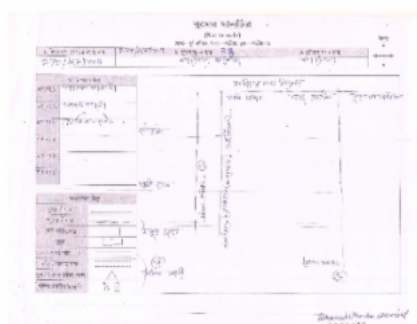

Nazri Naksha