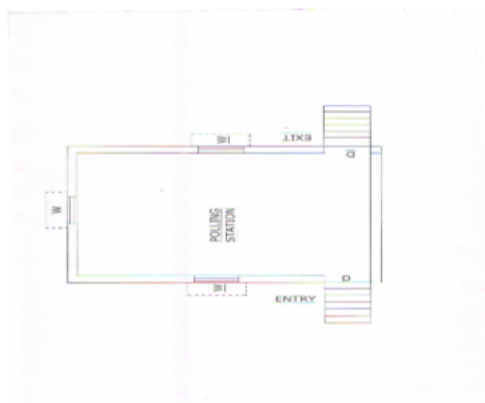

নির্বাচক নিবন্ধন আধিকারিকের স্বাক্ষর

Nazri Naksha

Google Map View

Polling Station Building Front View

Polling Station Front View

Cad View

Key MAP View

1 নাম : সুদীপ্তা মন্ডল(ঘোষ) স্বামীর নাম: সুকান্ত ঘোষ বাড়ির নং : n0308 বয়স : 33 লিঙ্গ : মহিলা	AZI1231521 ফটো উপলব্ধ	2 নাম : তুষারকান্তি চ্যাটার্জি পিতার নাম: অমিয়ময় চ্যাটার্জি বাড়ির নং : n0083 বয়স : 52 লিঙ্গ : পুরুষ	WB/40/280/076005 ফটো উপলব্ধ	3 নাম : নিলীমা দত্ত স্বামীর নাম: উৎপল দত্ত বাড়ির নং : n0083 বয়স : 50 লিঙ্গ : মহিলা	WB/40/280/216457 ফটো উপলব্ধ
4 নাম : লক্ষী চ্যাটার্জি স্বামীর নাম: তুষারকান্তি চ্যাটার্জি বাড়ির নং : n0083 বয়স : 49 লিঙ্গ : মহিলা	JNR2662138 ফটো উপলব্ধ	5 নাম : সहेলী আফরোজ সৈয়দ পিতার নাম: সৈয়দ নুরেজ্জামান বাড়ির নং : N0008 বয়স : 38 লিঙ্গ : মহিলা	JNR3320710 ফটো উপলব্ধ	6 নাম : নুরেজ্জামান সৈয়দ পিতার নাম: আনোয়ার আলি সৈয়দ বাড়ির নং : 127/179 বয়স : 71 লিঙ্গ : পুরুষ	JNR0128629 ফটো উপলব্ধ
7 নাম : অসিতা আরা বেগম স্বামীর নাম: হাসানজ্জামান সৈয়দ বাড়ির নং : 127/179 বয়স : 38 লিঙ্গ : মহিলা	TLK1597558 ফটো উপলব্ধ	8 নাম : সৈয়দ ইমতিয়াজ আহমেদ পিতার নাম: সৈয়দ মুস্তাফা কামাল বাড়ির নং : এন0267 বয়স : 25 লিঙ্গ : পুরুষ	TLK2336162 ফটো উপলব্ধ	9 নাম : সম্পা কুণ্ডু পিতার নাম: দীপক কুণ্ডু বাড়ির নং : এন00 বয়স : 25 লিঙ্গ : মহিলা	TLK2194108 ফটো উপলব্ধ
10 নাম : সুতপা মজুমদার(হালদার) স্বামীর নাম: অরুণ কুমার হালদার বাড়ির নং : n0304 বয়স : 47 লিঙ্গ : মহিলা	JNR1621788 ফটো উপলব্ধ	11 নাম : সুকন্যা চ্যাটার্জী পিতার নাম: তুষার কান্তি চ্যাটার্জী বাড়ির নং : এন0083 বয়স : 23 লিঙ্গ : মহিলা	TLK2500841 ফটো উপলব্ধ	12 নাম : চৌধুরী মেহেদী হাসান পিতার নাম: চৌধুরী আব্দুস সামাদ বাড়ির নং : ঠাকুর পুকুর বয়স : 56 লিঙ্গ : পুরুষ	TLK2426518 ফটো উপলব্ধ
13 নাম : রুকিয়া খাতুন স্বামীর নাম: সৈয়দ নুরেজ্জামান বাড়ির নং : n0083 বয়স : 43 লিঙ্গ : মহিলা	JNR2662120 ফটো উপলব্ধ	14 নাম : সৈয়দ হাসানজ্জামান পিতার নাম: নুরেজ্জামান সৈয়দ বাড়ির নং : N0008 বয়স : 45 লিঙ্গ : পুরুষ	JNR1851153 ফটো উপলব্ধ	15 নাম : বাসুদেব আইচ পিতার নাম: গৌরঙ্গ আইচ বাড়ির নং : n0039 বয়স : 50 লিঙ্গ : পুরুষ	WB/40/280/075247 ফটো উপলব্ধ
16 নাম : সুকৃতি আইচ স্বামীর নাম: বাসুদেব আইচ বাড়ির নং : n0039 বয়স : 35 লিঙ্গ : মহিলা	TLK1031806 ফটো উপলব্ধ	17 নাম : মোহাম্মদ সহিদুল্লাহ পিতার নাম: আব্দুল রকিব বাড়ির নং : এন000 বয়স : 23 লিঙ্গ : পুরুষ	TLK2336154 ফটো উপলব্ধ	18 নাম : সোয়েব আক্তার পিতার নাম: আবদুল রকিব বাড়ির নং : এন00174 বয়স : 25 লিঙ্গ : পুরুষ	TLK2336105 ফটো উপলব্ধ
19 নাম : মনোয়ার আলি পিতার নাম: জামসেদ আলি বাড়ির নং : n0099 বয়স : 60 লিঙ্গ : পুরুষ	TLK1223874 ফটো উপলব্ধ	20 নাম : হাসমত রিজিয়া স্বামীর নাম: মনোয়ার আলি বাড়ির নং : n0099 বয়স : 50 লিঙ্গ : মহিলা	JNR3124674 ফটো উপলব্ধ	21 নাম : আলি আবেদ পিতার নাম: মনোয়ার আলি বাড়ির নং : n0099 বয়স : 30 লিঙ্গ : পুরুষ	TLK1645043 ফটো উপলব্ধ
22 নাম : সামিমা আক্তার পিতার নাম: মনোয়ার আলি বাড়ির নং : n0099 বয়স : 27 লিঙ্গ : মহিলা	TLK2269074 ফটো উপলব্ধ	23 নাম : রিয়াজ আহমেদ পিতার নাম: গোলাম ফয়েজ বাড়ির নং : এন0206 বয়স : 23 লিঙ্গ : পুরুষ	TLK2450476 ফটো উপলব্ধ	24 নাম : আশরাফুল ইসলাম পিতার নাম: সৈয়দ উমেদ আলি বাড়ির নং : N0012 বয়স : 60 লিঙ্গ : পুরুষ	TLK2081701 ফটো উপলব্ধ
25 নাম : অর্পিতা কুন্ডু পিতার নাম: অনূপ কুন্ডু বাড়ির নং : n0216 বয়স : 27 লিঙ্গ : মহিলা	TLK1963768 ফটো উপলব্ধ	26 নাম : বিশ্বেজ কুণ্ডু পিতার নাম: অনূপ কুণ্ডু বাড়ির নং : নং000 বয়স : 24 লিঙ্গ : পুরুষ	TLK2336113 ফটো উপলব্ধ	27 নাম : সোমনাথ কুন্ডু পিতার নাম: সরোজ কুন্ডু বাড়ির নং : 194 বয়স : 27 লিঙ্গ : পুরুষ	TLK1963776 ফটো উপলব্ধ
28 নাম : শঙ্খ গুপ্ত গড়াই পিতার নাম: সুজীত গরাই বাড়ির নং : হোলদীংগ নং. 143 বয়স : 22 লিঙ্গ : পুরুষ	TLK2500890 ফটো উপলব্ধ	29 নাম : তাপস কুণ্ডু পিতার নাম: মনসা কুণ্ডু বাড়ির নং : n0103 বয়স : 33 লিঙ্গ : পুরুষ	TLK1436286 ফটো উপলব্ধ	30 নাম : শুভ কুন্ডু পিতার নাম: মনসা কুন্ডু বাড়ির নং : n0103 বয়স : 30 লিঙ্গ : পুরুষ	TLK1487347 ফটো উপলব্ধ