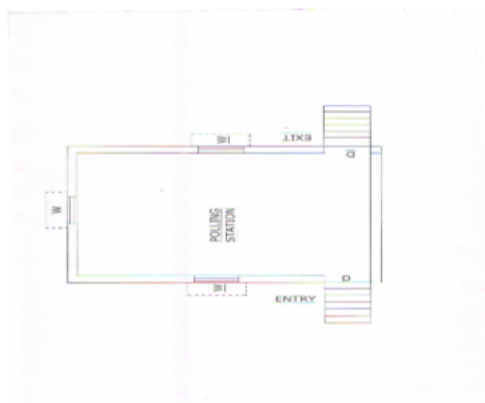

নির্বাচক নিবন্ধন আধিকারিকের স্বাক্ষর

Nazri Naksha

Google Map View

Polling Station Building Front View

Polling Station Front View

Cad View

Key MAP View

|  |                                |  |                          |   |                                |
|--|--------------------------------|--|--------------------------|---|--------------------------------|
| 1<br>নাম : শিব শঙ্কর রায়<br>পিতার নাম: গৌর রায়<br>বাড়ির নং : n0157<br>বয়স : 36 লিঙ্গ : পুরুষ           | TLK0947127<br>ফটো উপলব্ধ       | 2<br>নাম : দীপাঙ্কন সাহা<br>পিতার নাম: দিলীপ কুমার সাহা<br>বাড়ির নং : n0172<br>বয়স : 36 লিঙ্গ : পুরুষ          | TLK0947135<br>ফটো উপলব্ধ | 3<br>নাম : মাতা চৌধুরী (ব্যানার্জী)<br>স্বামীর নাম: সোমনাথ চৌধুরী<br>বাড়ির নং : n0193<br>বয়স : 40 লিঙ্গ : মহিলা | TLK1309053<br>ফটো উপলব্ধ       |
| 4<br>নাম : মিতালি সাহা<br>স্বামীর নাম: সুশান্ত বরন দত্ত<br>বাড়ির নং : n0188<br>বয়স : 48 লিঙ্গ : মহিলা    | WB/40/280/126447<br>ফটো উপলব্ধ | 5<br>নাম : শর্মিষ্ঠা মুখার্জী (সাহা)<br>স্বামীর নাম: সঞ্জয় সাহা<br>বাড়ির নং : n0201<br>বয়স : 42 লিঙ্গ : মহিলা | JNR2582534<br>ফটো উপলব্ধ | 6<br>নাম : প্রতিমা আচার্য<br>স্বামীর নাম: জয়দেব আচার্য<br>বাড়ির নং : n0071<br>বয়স : 84 লিঙ্গ : মহিলা           | TLK2251759<br>ফটো উপলব্ধ       |
| 7<br>নাম : জয়ন্ত আচার্য<br>পিতার নাম: জয়দেব আচার্য<br>বাড়ির নং : n0071<br>বয়স : 60 লিঙ্গ : পুরুষ       | TLK2252690<br>ফটো উপলব্ধ       | 8<br>নাম : সবর্না আচার্য<br>স্বামীর নাম: জয়ন্ত আচার্য<br>বাড়ির নং : n0071<br>বয়স : 52 লিঙ্গ : মহিলা           | JNR1849140<br>ফটো উপলব্ধ | 9<br>নাম : জয়দীপ আচার্য<br>পিতার নাম: জয়ন্ত আচার্য<br>বাড়ির নং : n0071<br>বয়স : 24 লিঙ্গ : পুরুষ              | TLK2360352<br>ফটো উপলব্ধ       |
| 10<br>নাম : অতনু কর্মকার<br>পিতার নাম: অতুল কর্মকার<br>বাড়ির নং : 78<br>বয়স : 44 লিঙ্গ : পুরুষ           | JNR1889203<br>ফটো উপলব্ধ       | 11<br>নাম : পরেশ কর্মকার<br>পিতার নাম: বলরাম কর্মকার<br>বাড়ির নং : N0000<br>বয়স : 68 লিঙ্গ : পুরুষ             | TLK2257707<br>ফটো উপলব্ধ | 12<br>নাম : পুতুল কর্মকার<br>স্বামীর নাম: অরুনাভ কর্মকার<br>বাড়ির নং : n0058<br>বয়স : 55 লিঙ্গ : মহিলা          | WB/40/280/078693<br>ফটো উপলব্ধ |
| 13<br>নাম : আনিকেশ কর্মকার<br>পিতার নাম: অরুনাভ কর্মকার<br>বাড়ির নং : n0058<br>বয়স : 38 লিঙ্গ : পুরুষ    | JNR3051125<br>ফটো উপলব্ধ       | 14<br>নাম : চন্দ্রিমা কর্মকার<br>স্বামীর নাম: অনিকেশ কর্মকার<br>বাড়ির নং : n0058<br>বয়স : 37 লিঙ্গ : মহিলা     | TLK1032655<br>ফটো উপলব্ধ | 15<br>নাম : অমলাভ কর্মকার<br>পিতার নাম: সীতারাম কর্মকার<br>বাড়ির নং : এন001<br>বয়স : 68 লিঙ্গ : পুরুষ           | TLK2652071<br>ফটো উপলব্ধ       |
| 16<br>নাম : হিমাত্রী কর্মকার<br>পিতার নাম: অমলাভ কর্মকার<br>বাড়ির নং : n0059<br>বয়স : 31 লিঙ্গ : পুরুষ   | TLK1488063<br>ফটো উপলব্ধ       | 17<br>নাম : মিতালী কর্মকার<br>স্বামীর নাম: অমলাভ কর্মকার<br>বাড়ির নং : n0059<br>বয়স : 57 লিঙ্গ : মহিলা         | JNR0135186<br>ফটো উপলব্ধ | 18<br>নাম : কনক কর্মকার<br>স্বামীর নাম: অমিতাভ কর্মকার<br>বাড়ির নং : n0060<br>বয়স : 78 লিঙ্গ : মহিলা            | JNR1623412<br>ফটো উপলব্ধ       |
| 19<br>নাম : অভিজিৎ কর্মকার<br>পিতার নাম: অমিতাভ কর্মকার<br>বাড়ির নং : n0060<br>বয়স : 47 লিঙ্গ : পুরুষ    | WB/40/280/078867<br>ফটো উপলব্ধ | 20<br>নাম : মিনা কর্মকার<br>স্বামীর নাম: পরেশ কর্মকার<br>বাড়ির নং : N0000<br>বয়স : 48 লিঙ্গ : মহিলা            | TLK2257723<br>ফটো উপলব্ধ | 21<br>নাম : অসিতাভ কর্মকার<br>পিতার নাম: সীতারাম কর্মকার<br>বাড়ির নং : n0059<br>বয়স : 58 লিঙ্গ : পুরুষ          | WB/40/280/078338<br>ফটো উপলব্ধ |
| 22<br>নাম : রিত্তা কর্মকার<br>স্বামীর নাম: অভিজিৎ কর্মকার<br>বাড়ির নং : এন0060<br>বয়স : 46 লিঙ্গ : মহিলা | TLK2471670<br>ফটো উপলব্ধ       | 23<br>নাম : বুল্টী কর্মকার<br>স্বামীর নাম: অতনু কর্মকার<br>বাড়ির নং : n00<br>বয়স : 31 লিঙ্গ : মহিলা            | TLK2258630<br>ফটো উপলব্ধ | 24<br>নাম : অরুণিমা কর্মকার<br>পিতার নাম: অভিজিৎ কর্মকার<br>বাড়ির নং : ওয়ার্ড নং 16<br>বয়স : 21 লিঙ্গ : মহিলা  | TLK2618387<br>ফটো উপলব্ধ       |
| 25<br>নাম : নিধুরাম কোলে<br>পিতার নাম: অনুকুল চন্দ্র কোলে<br>বাড়ির নং : n0183<br>বয়স : 72 লিঙ্গ : পুরুষ  | TLK1223924<br>ফটো উপলব্ধ       | 26<br>নাম : অনুপ কুমার গাঙ্গুলী<br>পিতার নাম: নব কুমার গাঙ্গুলী<br>বাড়ির নং : n0026<br>বয়স : 51 লিঙ্গ : পুরুষ  | JNR1909357<br>ফটো উপলব্ধ | 27<br>নাম : অশোক কুমার গাঙ্গুলী<br>পিতার নাম: নব কুমার গাঙ্গুলী<br>বাড়ির নং : n0026<br>বয়স : 55 লিঙ্গ : পুরুষ   | JNR1849215<br>ফটো উপলব্ধ       |
| 28<br>নাম : ইলা গাঙ্গুলী<br>স্বামীর নাম: নব কুমার গাঙ্গুলী<br>বাড়ির নং : n0026<br>বয়স : 67 লিঙ্গ : মহিলা | JNR1849793<br>ফটো উপলব্ধ       | 29<br>নাম : তপু গাঙ্গুলী<br>স্বামীর নাম: অশোক কুমার গাঙ্গুলী<br>বাড়ির নং : n0026<br>বয়স : 50 লিঙ্গ : মহিলা     | JNR2666162<br>ফটো উপলব্ধ | 30<br>নাম : অরিত্র গাঙ্গুলী<br>পিতার নাম: অশোক কুমার গাঙ্গুলী<br>বাড়ির নং : এন001<br>বয়স : 20 লিঙ্গ : পুরুষ     | TLK2602324<br>ফটো উপলব্ধ       |