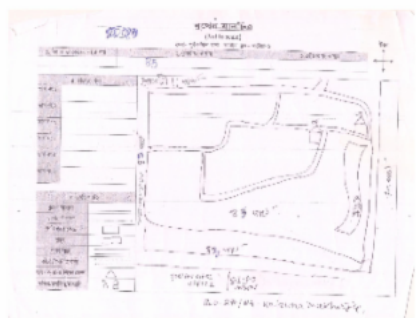

Nazri Naksha