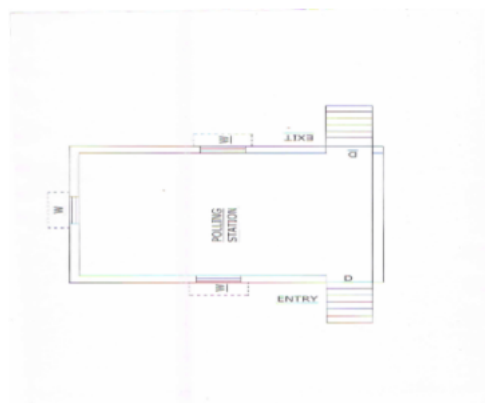

নির্বাচক নিবন্ধন আধিকারিকের স্বাক্ষর

Nazri Naksha

Google Map View

Polling Station Building Front View

Polling Station Front View

Cad View

Key MAP View

1 নাম : তপতী মন্ডল স্বামীর নাম: দিবাকর মন্ডল বাড়ির নং : n0064 বয়স : 55 লিঙ্গ : মহিলা	TLK2173599	ফটো উপলব্ধ	2 নাম : মিতা রায় ব্রহ্মচারী স্বামীর নাম: কৌশিক ব্রহ্মচারী বাড়ির নং : n0308 বয়স : 53 লিঙ্গ : মহিলা	WB/18/112/323768	ফটো উপলব্ধ	3 নাম : ফুলেশ্বরী ঘোষ(সরকার) স্বামীর নাম: কার্তিক ঘোষ বাড়ির নং : n0502 বয়স : 36 লিঙ্গ : মহিলা	TLK1064450	ফটো উপলব্ধ
4 নাম : রাখী প্রামানিক(দে) পিতার নাম: নন্দন প্রামানিক বাড়ির নং : n0547 বয়স : 32 লিঙ্গ : মহিলা	TLK1688019	ফটো উপলব্ধ	5 নাম : মিনু রায় (স্বামীক) স্বামীর নাম: চন্দ কুমার রায় বাড়ির নং : N00 বয়স : 62 লিঙ্গ : মহিলা	TLK1164383	ফটো উপলব্ধ	6 নাম : দীপ্তি মন্ডল পিতার নাম: দিবাকর মন্ডল বাড়ির নং : n0064 বয়স : 40 লিঙ্গ : পুরুষ	JNR2661502	ফটো উপলব্ধ
7 নাম : দীপাঙ্ঘিতা মন্ডল(দে) স্বামীর নাম: বিভাস দে বাড়ির নং : n0064 বয়স : 30 লিঙ্গ : মহিলা	TLK1648583	ফটো উপলব্ধ	8 নাম : দিবাকর মন্ডল পিতার নাম: বাণনদাস মন্ডল বাড়ির নং : n0064 বয়স : 70 লিঙ্গ : পুরুষ	CXF1933506	ফটো উপলব্ধ	9 নাম : সংযুক্তা মিত্র (দাস) স্বামীর নাম: সুদীপ কুমার মিত্র বাড়ির নং : n0257 বয়স : 44 লিঙ্গ : মহিলা	JNR1879899	ফটো উপলব্ধ
10 নাম : শবরী বিশ্বাস (প্রামানিক) স্বামীর নাম: পার্থ সারথি প্রামানিক বাড়ির নং : n0705 বয়স : 50 লিঙ্গ : মহিলা	TLK1164219	ফটো উপলব্ধ	11 নাম : শম্পা (বাকুই) রায় স্বামীর নাম: কার্তিক রায় বাড়ির নং : এন0437 বয়স : 29 লিঙ্গ : মহিলা	TLK2096006	ফটো উপলব্ধ	12 নাম : সোমা দাস (রায়) স্বামীর নাম: পরীক্ষিত রায় বাড়ির নং : n0529 বয়স : 54 লিঙ্গ : মহিলা	WB/40/280/072167	ফটো উপলব্ধ
13 নাম : সুবোধ অধিকারী পিতার নাম: ধীরেন্দ্রনাথ অধিকারী বাড়ির নং : n0001 বয়স : 64 লিঙ্গ : পুরুষ	WB/40/280/072891	ফটো উপলব্ধ	14 নাম : চৈতালী অধিকারী স্বামীর নাম: সুবোধ অধিকারী বাড়ির নং : n0001 বয়স : 50 লিঙ্গ : মহিলা	WB/40/280/072936	ফটো উপলব্ধ	15 নাম : সুগত অধিকারী পিতার নাম: সুবোধ অধিকারী বাড়ির নং : n0001 বয়স : 32 লিঙ্গ : পুরুষ	TLK1264399	ফটো উপলব্ধ
16 নাম : সুকুমার অধিকারী পিতার নাম: ধীরেন্দ্রনাথ অধিকারী বাড়ির নং : n0001 বয়স : 70 লিঙ্গ : পুরুষ	WB/40/280/072297	ফটো উপলব্ধ	17 নাম : সনাতন অধিকারী পিতার নাম: ধর্মদাস অধিকারী বাড়ির নং : এন001 বয়স : 74 লিঙ্গ : পুরুষ	TLK2699106	ফটো উপলব্ধ	18 নাম : স্বপ্না অধিকারী স্বামীর নাম: সনাতন অধিকারী বাড়ির নং : n0081 বয়স : 67 লিঙ্গ : মহিলা	TLK2426054	ফটো উপলব্ধ
19 নাম : সনন্দন অধিকারী পিতার নাম: সনাতন অধিকারী বাড়ির নং : n0081 বয়স : 36 লিঙ্গ : পুরুষ	TLK0319749	ফটো উপলব্ধ	20 নাম : জয়ন্ত অধিকারী পিতার নাম: কেশবচন্দ্র অধিকারী বাড়ির নং : n0086 বয়স : 63 লিঙ্গ : পুরুষ	JNR1613918	ফটো উপলব্ধ	21 নাম : অন্তিমা অধিকারী স্বামীর নাম: জয়ন্ত অধিকারী বাড়ির নং : n0086 বয়স : 54 লিঙ্গ : মহিলা	WB/40/280/072202	ফটো উপলব্ধ
22 নাম : মীরা অধিকারী স্বামীর নাম: মনরঞ্জন অধিকারী বাড়ির নং : n0087 বয়স : 70 লিঙ্গ : মহিলা	WB/40/280/072426	ফটো উপলব্ধ	23 নাম : মিতালী অধিকারী স্বামীর নাম: প্রশান্ত অধিকারী বাড়ির নং : n0087 বয়স : 46 লিঙ্গ : মহিলা	JNR1614460	ফটো উপলব্ধ	24 নাম : শান্ত অধিকারী পিতার নাম: মনরঞ্জন অধিকারী বাড়ির নং : n0087 বয়স : 50 লিঙ্গ : পুরুষ	JNR1614270	ফটো উপলব্ধ
25 নাম : সুকান্ত অধিকারী পিতার নাম: মনরঞ্জন অধিকারী বাড়ির নং : n0087 বয়স : 50 লিঙ্গ : পুরুষ	WB/40/280/072772	ফটো উপলব্ধ	26 নাম : মল্লিকা অধিকারী স্বামীর নাম: সুকান্ত অধিকারী বাড়ির নং : n0087 বয়স : 35 লিঙ্গ : মহিলা	TLK1164490	ফটো উপলব্ধ	27 নাম : আশীষ ঘোষ পিতার নাম: সহদেব ঘোষ বাড়ির নং : n0087 বয়স : 36 লিঙ্গ : পুরুষ	TLK0947267	ফটো উপলব্ধ
28 নাম : সুস্মিতা অধিকারী স্বামীর নাম: রাহুল অধিকারী বাড়ির নং : n0501 বয়স : 36 লিঙ্গ : মহিলা	TLK0385062	ফটো উপলব্ধ	29 নাম : রাহুল অধিকারী পিতার নাম: সঞ্জীব অধিকারী বাড়ির নং : n0213 বয়স : 37 লিঙ্গ : পুরুষ	TLK0319822	ফটো উপলব্ধ	30 নাম : মল্লিকা অধিকারী স্বামীর নাম: সঞ্জীব অধিকারী বাড়ির নং : n0088 বয়স : 58 লিঙ্গ : মহিলা	WB/40/280/072199	ফটো উপলব্ধ