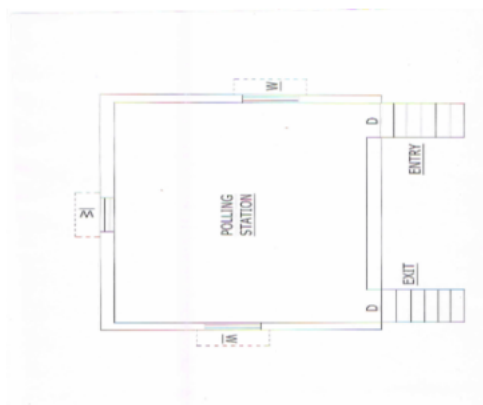

নির্বাচক নিবন্ধন আধিকারিকের স্বাক্ষর

Nazri Naksha

Google Map View

Polling Station Building Front View

Polling Station Front View

Cad View

Key MAP View

<p>Q 1</p> <p>নাম : অসিত বিশ্বাস পিতার নাম: অনিল বিশ্বাস বাড়ির নং : এন৩০৬৮ বয়স : 28 লিঙ্গ : পুরুষ</p> <p>ফটো উপলব্ধ</p> <p>TLK2477917</p>	<p>2</p> <p>নাম : আরতি প্রামানিক অন্যান্য: সঞ্জয় প্রামানিক বাড়ির নং : N0112 বয়স : 74 লিঙ্গ : মহিলা</p> <p>ফটো উপলব্ধ</p> <p>TLK2082220</p>	<p>3</p> <p>নাম : কালাচাঁদ কুন্ডু পিতার নাম: রমেন কুন্ডু বাড়ির নং : n0021 বয়স : 30 লিঙ্গ : পুরুষ</p> <p>ফটো উপলব্ধ</p> <p>TLK1488659</p>
<p>4</p> <p>নাম : নন্তু দাস পিতার নাম: নারায়ন দাস বাড়ির নং : n0021 বয়স : 31 লিঙ্গ : পুরুষ</p> <p>ফটো উপলব্ধ</p> <p>TLK1365568</p>	<p>5</p> <p>নাম : শিবানী দাস স্বামীর নাম: নারায়ন দাস বাড়ির নং : n0021 বয়স : 54 লিঙ্গ : মহিলা</p> <p>ফটো উপলব্ধ</p> <p>WB/40/280/072576</p>	<p>6</p> <p>নাম : দীপালী কুণ্ডু স্বামীর নাম: রমেন কুণ্ডু বাড়ির নং : n0021 বয়স : 59 লিঙ্গ : মহিলা</p> <p>ফটো উপলব্ধ</p> <p>WB/40/280/072208</p>
<p>7</p> <p>নাম : রমেন কুণ্ডু পিতার নাম: রাধিকামোহন কুণ্ডু বাড়ির নং : n0021 বয়স : 68 লিঙ্গ : পুরুষ</p> <p>ফটো উপলব্ধ</p> <p>JNR1613363</p>	<p>8</p> <p>নাম : প্রসাদ কুমার দাস পিতার নাম: প্রভাত কুমার দাস বাড়ির নং : n0014 বয়স : 30 লিঙ্গ : পুরুষ</p> <p>ফটো উপলব্ধ</p> <p>TLK1488683</p>	<p>9</p> <p>নাম : প্রাঞ্জল দাস পিতার নাম: প্রভাত দাস বাড়ির নং : নং00 বয়স : 24 লিঙ্গ : পুরুষ</p> <p>ফটো উপলব্ধ</p> <p>TLK2336584</p>
<p>10</p> <p>নাম : প্রভাত কুমার দাস পিতার নাম: সত্যপদ দাস বাড়ির নং : n0014 বয়স : 67 লিঙ্গ : পুরুষ</p> <p>ফটো উপলব্ধ</p> <p>JNR1613868</p>	<p>11</p> <p>নাম : অংশুমান কর্মকার পিতার নাম: ধীরেশ চন্দ্র কর্মকার বাড়ির নং : n0382 বয়স : 37 লিঙ্গ : পুরুষ</p> <p>ফটো উপলব্ধ</p> <p>JNR3320371</p>	<p>12</p> <p>নাম : মন্দিরা কর্মকার স্বামীর নাম: বীমান কর্মকার বাড়ির নং : n0381 বয়স : 38 লিঙ্গ : মহিলা</p> <p>ফটো উপলব্ধ</p> <p>FGN2640191</p>
<p>13</p> <p>নাম : ধীমান কর্মকার পিতার নাম: ধীরেশ চন্দ্র কর্মকার বাড়ির নং : n0385 বয়স : 44 লিঙ্গ : পুরুষ</p> <p>ফটো উপলব্ধ</p> <p>JNR1853233</p>	<p>14</p> <p>নাম : আরতীরাণী কর্মকার স্বামীর নাম: ধীরেশ চন্দ্র কর্মকার বাড়ির নং : n0383 বয়স : 70 লিঙ্গ : মহিলা</p> <p>ফটো উপলব্ধ</p> <p>JNR1853241</p>	<p>15</p> <p>নাম : ধীরেশ চন্দ্র কর্মকার পিতার নাম: দীনেশচন্দ্র কর্মকার বাড়ির নং : n0384 বয়স : 75 লিঙ্গ : পুরুষ</p> <p>ফটো উপলব্ধ</p> <p>JNR1853258</p>
<p>16</p> <p>নাম : কৌন্তভ গুপ্ত পিতার নাম: গোপাল চন্দ্র গুপ্ত বাড়ির নং : n0056 বয়স : 27 লিঙ্গ : পুরুষ</p> <p>ফটো উপলব্ধ</p> <p>TLK1990720</p>	<p>17</p> <p>নাম : অসীমা গুপ্ত স্বামীর নাম: গোপাল চন্দ্র গুপ্ত বাড়ির নং : n0056 বয়স : 50 লিঙ্গ : মহিলা</p> <p>ফটো উপলব্ধ</p> <p>TLK1990738</p>	<p>18</p> <p>নাম : গোপাল চন্দ্র গুপ্ত পিতার নাম: নারায়নচন্দ্র গুপ্ত বাড়ির নং : 79/68 বয়স : 57 লিঙ্গ : পুরুষ</p> <p>ফটো উপলব্ধ</p> <p>JNR3050499</p>
<p>19</p> <p>নাম : নীহার কণা গুপ্ত স্বামীর নাম: নারায়নচন্দ্র গুপ্ত বাড়ির নং : 79/68 বয়স : 81 লিঙ্গ : মহিলা</p> <p>ফটো উপলব্ধ</p> <p>JNR0097097</p>	<p>20</p> <p>নাম : রুমা মুখার্জী গোস্বামী স্বামীর নাম: নীলাঞ্জন গোস্বামী বাড়ির নং : n0315 বয়স : 39 লিঙ্গ : মহিলা</p> <p>ফটো উপলব্ধ</p> <p>JNR3149150</p>	<p>21</p> <p>নাম : আকাশ গোস্বামী পিতার নাম: সুরোজীৎ গোস্বামী বাড়ির নং : নং00 বয়স : 25 লিঙ্গ : পুরুষ</p> <p>ফটো উপলব্ধ</p> <p>TLK2360618</p>
<p>22</p> <p>নাম : এগাঙ্কী গোস্বামী পিতার নাম: দেবব্রত গোস্বামী বাড়ির নং : N000 বয়স : 26 লিঙ্গ : মহিলা</p> <p>ফটো উপলব্ধ</p> <p>TLK2082253</p>	<p>23</p> <p>নাম : বিপ্লব ঘটক পিতার নাম: কমল কুমার ঘটক বাড়ির নং : N0276 বয়স : 25 লিঙ্গ : পুরুষ</p> <p>ফটো উপলব্ধ</p> <p>TLK2272326</p>	<p>24</p> <p>নাম : রাধী ঘোষ স্বামীর নাম: বিশ্বজিৎ ঘোষ বাড়ির নং : n0027 বয়স : 37 লিঙ্গ : মহিলা</p> <p>ফটো উপলব্ধ</p> <p>TLK1555002</p>
<p>25</p> <p>নাম : কবিতা ঘোষ স্বামীর নাম: অভিজিৎ ঘোষ বাড়ির নং : n0027 বয়স : 44 লিঙ্গ : মহিলা</p> <p>ফটো উপলব্ধ</p> <p>JNR1910058</p>	<p>26</p> <p>নাম : অভিজিৎ ঘোষ পিতার নাম: পূর্নেন্দু ঘোষ বাড়ির নং : n0027 বয়স : 49 লিঙ্গ : পুরুষ</p> <p>ফটো উপলব্ধ</p> <p>JNR1847466</p>	<p>27</p> <p>নাম : সুচিত্রা ঘোষ স্বামীর নাম: দিলীপ কুমার ঘোষ বাড়ির নং : না বয়স : 50 লিঙ্গ : মহিলা</p> <p>ফটো উপলব্ধ</p> <p>TLK2082295</p>
<p>28</p> <p>নাম : শুভঙ্কর ঘোষ পিতার নাম: দিলীপ কুমার ঘোষ বাড়ির নং : এন00 বয়স : 23 লিঙ্গ : পুরুষ</p> <p>ফটো উপলব্ধ</p> <p>TLK2360568</p>	<p>29</p> <p>নাম : প্রিতি কুণ্ডু অন্যান্য: মিঠুন কুণ্ডু বাড়ির নং : এন00 বয়স : 24 লিঙ্গ : মহিলা</p> <p>ফটো উপলব্ধ</p> <p>TLK2360584</p>	<p>30</p> <p>নাম : মনিষা ঘোষ পিতার নাম: অভিজিৎ ঘোষ বাড়ির নং : নং00 বয়স : 23 লিঙ্গ : মহিলা</p> <p>ফটো উপলব্ধ</p> <p>TLK2336634</p>