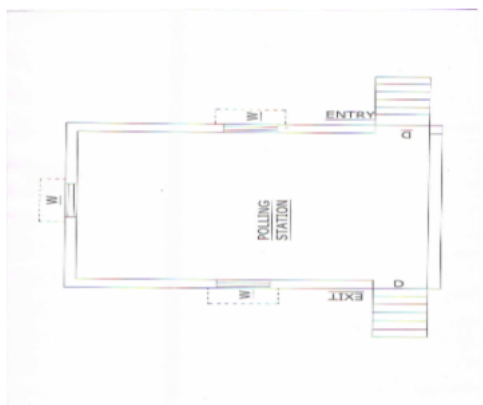

নির্বাচক নিবন্ধন আধিকারিকের স্বাক্ষর

Nazri Naksha

Google Map View

Polling Station Building Front View

Polling Station Front View

Cad View

Key MAP View

1 নাম : গোলাপ পান্ডে (দাস) স্বামীর নাম: বুদ্ধদেব দাস বাড়ির নং : n0252 বয়স : 40 লিঙ্গ : মহিলা	TLK1488998 ফটো উপলব্ধ	2 নাম : সোমা দাস(বসাক) স্বামীর নাম: সঞ্জীব কুমার দাস বাড়ির নং : n0284 বয়স : 41 লিঙ্গ : মহিলা	TLK1658954 ফটো উপলব্ধ	3 নাম : বীণু দাস পিতার নাম: বুদ্ধদেব দাস বাড়ির নং : এন001 বয়স : 23 লিঙ্গ : পুরুষ	TLK2579027 ফটো উপলব্ধ
4 নাম : অর্চনা (দেবনাথ)পাল স্বামীর নাম: শৈলেন্দ্র চন্দ্র পাল বাড়ির নং : n0289 বয়স : 48 লিঙ্গ : মহিলা	JNR1633965 ফটো উপলব্ধ	5 নাম : বর্ণা মণ্ডল (রায়) স্বামীর নাম: সাধন মণ্ডল বাড়ির নং : n0121 বয়স : 34 লিঙ্গ : মহিলা	TLK1598473 ফটো উপলব্ধ	6 নাম : সোমনাথ অধিকারী পিতার নাম: রনজিৎ অধিকারী বাড়ির নং : এন0198 বয়স : 23 লিঙ্গ : পুরুষ	TLK2360907 ফটো উপলব্ধ
7 নাম : সীমা কর্মকার দাস স্বামীর নাম: নেপাল কর্মকার বাড়ির নং : n0035 বয়স : 29 লিঙ্গ : মহিলা	TLK1990894 ফটো উপলব্ধ	8 নাম : ইন্দ্রজিৎ কর্মকার পিতার নাম: মিহির কর্মকার বাড়ির নং : এন0076 বয়স : 26 লিঙ্গ : পুরুষ	TLK2094050 ফটো উপলব্ধ	9 নাম : ইন্দ্রানী কর্মকার পিতার নাম: মিহির কর্মকার বাড়ির নং : NO076 বয়স : 24 লিঙ্গ : মহিলা	TLK2266252 ফটো উপলব্ধ
10 নাম : অর্ণনা কর্মকার স্বামীর নাম: উত্তম কুমার কর্মকার বাড়ির নং : n0281 বয়স : 39 লিঙ্গ : মহিলা	HGD2448215 ফটো উপলব্ধ	11 নাম : সাধনা কর্মকার স্বামীর নাম: হরিপদ কর্মকার বাড়ির নং : n0126 বয়স : 82 লিঙ্গ : মহিলা	TLK1224286 ফটো উপলব্ধ	12 নাম : কার্তিক কর্মকার পিতার নাম: হরিপদ কর্মকার বাড়ির নং : n0125 বয়স : 49 লিঙ্গ : পুরুষ	TLK1224278 ফটো উপলব্ধ
13 নাম : সুপ্রিয়া কর্মকার স্বামীর নাম: মিহির কর্মকার বাড়ির নং : n0076 বয়স : 46 লিঙ্গ : মহিলা	JNR1614882 ফটো উপলব্ধ	14 নাম : মিহির কর্মকার পিতার নাম: শ্রীনাথ কর্মকার বাড়ির নং : n0076 বয়স : 55 লিঙ্গ : পুরুষ	JNR2243350 ফটো উপলব্ধ	15 নাম : সুমিতা কর্মকার পিতার নাম: সুনীল কর্মকার বাড়ির নং : n0072 বয়স : 36 লিঙ্গ : মহিলা	TLK0947549 ফটো উপলব্ধ
16 নাম : মিনা কর্মকার স্বামীর নাম: সুনীল কর্মকার বাড়ির নং : n0072 বয়স : 55 লিঙ্গ : মহিলা	TLK2470011 ফটো উপলব্ধ	17 নাম : মানিক কর্মকার পিতার নাম: সন্তোষ কুমার কর্মকার বাড়ির নং : n0071 বয়স : 40 লিঙ্গ : পুরুষ	JNR2657740 ফটো উপলব্ধ	18 নাম : তন্ময় কর্মকার পিতার নাম: সন্তোষ কুমার কর্মকার বাড়ির নং : A/P/W/3/20 বয়স : 46 লিঙ্গ : পুরুষ	JNR1853787 ফটো উপলব্ধ
19 নাম : মৃগ্ময়ী কর্মকার স্বামীর নাম: তাপস কুমার কর্মকার বাড়ির নং : n0071 বয়স : 46 লিঙ্গ : মহিলা	JNR2657732 ফটো উপলব্ধ	20 নাম : তাপস কুমার কর্মকার পিতার নাম: সন্তোষ কুমার কর্মকার বাড়ির নং : n0071 বয়স : 47 লিঙ্গ : পুরুষ	JNR1615483 ফটো উপলব্ধ	21 নাম : তিয়াসা কর্মকার পিতার নাম: তাপস কুমার কর্মকার বাড়ির নং : এন0071 বয়স : 20 লিঙ্গ : মহিলা	TLK2568863 ফটো উপলব্ধ
22 নাম : উত্তমকুমার কর্মকার পিতার নাম: রাধিকামোহন কর্মকার বাড়ির নং : n0036 বয়স : 51 লিঙ্গ : পুরুষ	WB/40/280/072061 ফটো উপলব্ধ	23 নাম : নেপাল কর্মকার পিতার নাম: গৌরাজ কর্মকার বাড়ির নং : n0035 বয়স : 36 লিঙ্গ : পুরুষ	TLK0984872 ফটো উপলব্ধ	24 নাম : জ্যোৎস্না কর্মকার স্বামীর নাম: গৌরাজ কর্মকার বাড়ির নং : n0035 বয়স : 55 লিঙ্গ : মহিলা	JNR1615954 ফটো উপলব্ধ
25 নাম : গৌরাজ কর্মকার পিতার নাম: রাধিকামোহন কর্মকার বাড়ির নং : n0035 বয়স : 61 লিঙ্গ : পুরুষ	JNR1615566 ফটো উপলব্ধ	26 নাম : গনপতি গড়াই পিতার নাম: আনন্দ গড়াই বাড়ির নং : n0248 বয়স : 38 লিঙ্গ : পুরুষ	TLK1441476 ফটো উপলব্ধ	27 নাম : অর্চনা গড়াই স্বামীর নাম: গনপতি গড়াই বাড়ির নং : n0248 বয়স : 41 লিঙ্গ : মহিলা	TLK1488964 ফটো উপলব্ধ
28 নাম : মহাদেব গড়াই পিতার নাম: গনপতি গড়াই বাড়ির নং : এন00248 বয়স : 23 লিঙ্গ : পুরুষ	TLK2447381 ফটো উপলব্ধ	29 নাম : হিরন্ময় গাঙ্গুলী পিতার নাম: বিনয় গাঙ্গুলী বাড়ির নং : এন0046 বয়স : 48 লিঙ্গ : পুরুষ	JNR1616317 ফটো উপলব্ধ	30 নাম : মৌসুমী গাঙ্গুলী স্বামীর নাম: তন্ময় গাঙ্গুলী বাড়ির নং : এন0046 বয়স : 39 লিঙ্গ : মহিলা	JNR3273265 ফটো উপলব্ধ