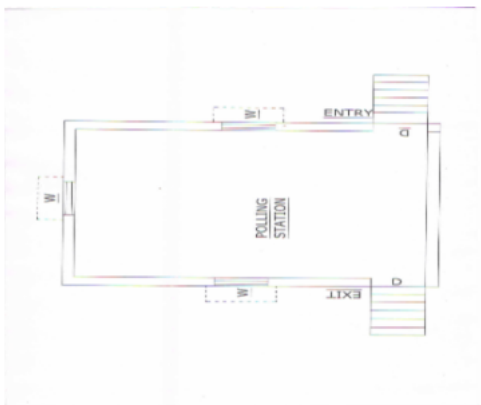

নির্বাচক নিবন্ধন আধিকারিকের স্বাক্ষর

Nazri Naksha

Google Map View

Polling Station Building Front View

Polling Station Front View

Cad View

Key MAP View

1 নাম : রাজিয়া বিবি স্বামীর নাম: সামসুল আলম সেখ বাড়ির নং : n0203 বয়স : 47 লিঙ্গ : মহিলা	JNR3117710	ফটো উপলব্ধ	2 নাম : মঙ্গলা হেমব্রম পিতার নাম: শিবু হেমব্রম বাড়ির নং : n0063 বয়স : 35 লিঙ্গ : পুরুষ	TLK0951863	ফটো উপলব্ধ	3 নাম : সরমনি হেমব্রম পিতার নাম: শিবু হেমব্রম বাড়ির নং : n0063 বয়স : 33 লিঙ্গ : মহিলা	TLK1933522	ফটো উপলব্ধ
4 নাম : ঋতু থন্দর পিতার নাম: অসীম থন্দর বাড়ির নং : N0042 বয়স : 25 লিঙ্গ : মহিলা	TCK2144384	ফটো উপলব্ধ	5 নাম : রেবা দাস স্বামীর নাম: নীতিশ কুমার দাস বাড়ির নং : n0052 বয়স : 41 লিঙ্গ : মহিলা	TLK0979393	ফটো উপলব্ধ	6 নাম : সুশান্ত কর্মকার পিতার নাম: গঙ্গাধর কর্মকার বাড়ির নং : n0049 বয়স : 54 লিঙ্গ : পুরুষ	JNR0071118	ফটো উপলব্ধ
7 নাম : কৃষ্ণারানী কর্মকার স্বামীর নাম: সামসুল আলম সেখ বাড়ির নং : n0049 বয়স : 60 লিঙ্গ : মহিলা	JNR0070961	ফটো উপলব্ধ	8 নাম : রাজ কুমার কর্মকার পিতার নাম: সুশান্ত কর্মকার বাড়ির নং : n0049 বয়স : 20 লিঙ্গ : পুরুষ	TLK2569655	ফটো উপলব্ধ	9 নাম : ছোটন কিস্কু পিতার নাম: দুলা কিস্কু বাড়ির নং : n0197 বয়স : 26 লিঙ্গ : পুরুষ	TLK2030799	ফটো উপলব্ধ
10 নাম : বিজয় কিস্কু পিতার নাম: নারান কিস্কু বাড়ির নং : n0003 বয়স : 30 লিঙ্গ : পুরুষ	TLK1669100	ফটো উপলব্ধ	11 নাম : তুলসী কিস্কু পিতার নাম: নারান কিস্কু বাড়ির নং : রেতারি বয়স : 31 লিঙ্গ : মহিলা	TLK1460799	ফটো উপলব্ধ	12 নাম : বিকাশ কিস্কু পিতার নাম: দুলা কিস্কু বাড়ির নং : এন0197 বয়স : 23 লিঙ্গ : পুরুষ	TLK2432805	ফটো উপলব্ধ
13 নাম : সম্রাট কিস্কু পিতার নাম: দুলা কিস্কু বাড়ির নং : এন0197 বয়স : 25 লিঙ্গ : পুরুষ	TLK2432821	ফটো উপলব্ধ	14 নাম : শ্রবাণী ঘোষ স্বামীর নাম: বংশধর ঘোষ বাড়ির নং : n0047 বয়স : 42 লিঙ্গ : মহিলা	JNR3319159	ফটো উপলব্ধ	15 নাম : মঙ্গল দাস পিতার নাম: পঙ্কজন দাস বাড়ির নং : এন0100 বয়স : 23 লিঙ্গ : পুরুষ	TLK2331478	ফটো উপলব্ধ
16 নাম : দিপান্বিতা ঘোষ পিতার নাম: দেবনাথ ঘোষ বাড়ির নং : এন0077 বয়স : 23 লিঙ্গ : মহিলা	TLK2331221	ফটো উপলব্ধ	17 নাম : কাকালি ঘোষ স্বামীর নাম: নরগোপাল ঘোষ বাড়ির নং : এন0100 বয়স : 25 লিঙ্গ : মহিলা	TLK2331494	ফটো উপলব্ধ	18 নাম : বংশধর ঘোষ পিতার নাম: ভবানী ঘোষ বাড়ির নং : n0047 বয়স : 44 লিঙ্গ : পুরুষ	HLV1350107	ফটো উপলব্ধ
19 নাম : পুষ্পরানী ঘোষ স্বামীর নাম: ভবানী ঘোষ বাড়ির নং : n0046 বয়স : 71 লিঙ্গ : মহিলা	WB/41/281/246628	ফটো উপলব্ধ	20 নাম : উমারানী ঘোষ পিতার নাম: রঘুনাথ ঘোষ বাড়ির নং : n0076 বয়স : 27 লিঙ্গ : মহিলা	TLK1979574	ফটো উপলব্ধ	21 নাম : সুস্মিতা ঘোষ স্বামীর নাম: রথিন ঘোষ বাড়ির নং : N 0088 বয়স : 25 লিঙ্গ : মহিলা	TLK2213833	ফটো উপলব্ধ
22 নাম : চুমকী ঘোষ স্বামীর নাম: প্রভাত ঘোষ বাড়ির নং : n0218 বয়স : 32 লিঙ্গ : মহিলা	TLK1741941	ফটো উপলব্ধ	23 নাম : পরমা ঘোষ মণ্ডল স্বামীর নাম: প্রভাত চন্দ্র মণ্ডল বাড়ির নং : n0058 বয়স : 39 লিঙ্গ : মহিলা	TLK1138148	ফটো উপলব্ধ	24 নাম : সুখী টুডু স্বামীর নাম: সুকোল টুডু বাড়ির নং : n0066 বয়স : 48 লিঙ্গ : মহিলা	TLK1244227	ফটো উপলব্ধ
25 নাম : নবীন টুডু পিতার নাম: সুনীল টুডু বাড়ির নং : n0061 বয়স : 47 লিঙ্গ : পুরুষ	WB/40/280/054316	ফটো উপলব্ধ	26 নাম : বাহামনি টুডু স্বামীর নাম: নবীন টুডু বাড়ির নং : n0060 বয়স : 50 লিঙ্গ : মহিলা	TLK1138197	ফটো উপলব্ধ	27 নাম : সুনীল টুডু পিতার নাম: রুপু টুডু বাড়ির নং : n0012 বয়স : 65 লিঙ্গ : পুরুষ	WB/40/280/054185	ফটো উপলব্ধ
28 নাম : ছাবা টুডু স্বামীর নাম: সোম টুডু বাড়ির নং : n0011 বয়স : 47 লিঙ্গ : মহিলা	JNR2230118	ফটো উপলব্ধ	29 নাম : মায়নো টুডু স্বামীর নাম: লোকিরাম টুডু বাড়ির নং : n0011 বয়স : 39 লিঙ্গ : মহিলা	JNR3048170	ফটো উপলব্ধ	30 নাম : তালা টুডু পিতার নাম: নিমাই টুডু বাড়ির নং : n0011 বয়স : 55 লিঙ্গ : পুরুষ	WB/40/280/054513	ফটো উপলব্ধ