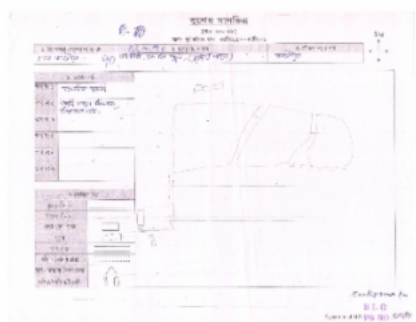

Nazri Naksha