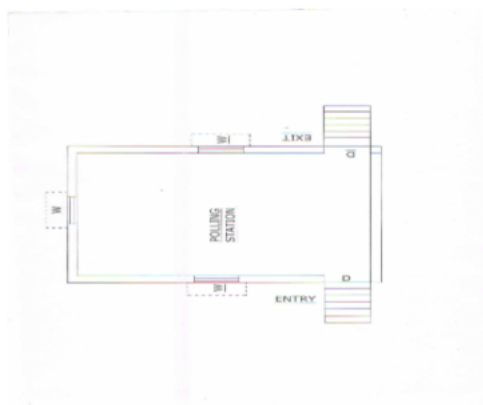

নির্বাচক নিবন্ধন আধিকারিকের স্বাক্ষর

Nazri Naksha

Google Map View

Polling Station Building Front View

Polling Station Front View

Cad View

Key MAP View

1 নাম : রেণুকা নাথ স্বামীর নাম: সুবোধ কুমার মাঝি বাড়ির নং : n0185 বয়স : 73 লিঙ্গ : মহিলা	TLK1036219 ফটো উপলব্ধ	2 নাম : কেয়া (চ্যাট্রাজ্জী) ব্যানাজ্জী স্বামীর নাম: সঞ্জীব ব্যানাজ্জী বাড়ির নং : n0202 বয়স : 39 লিঙ্গ : মহিলা	HGD2571099 ফটো উপলব্ধ	3 নাম : সুমন্ত অধিকারী পিতার নাম: মোহন গোপাল অধিকারী বাড়ির নং : n0067 বয়স : 54 লিঙ্গ : পুরুষ	JNR1878347 ফটো উপলব্ধ
Q 4 নাম : প্রবীর কুমার আচার্য পিতার নাম: বলরাম আচার্য বাড়ির নং : বয়স : 67 লিঙ্গ : পুরুষ	TLK1034925 ফটো উপলব্ধ	5 নাম : শিপ্রা আচার্য স্বামীর নাম: প্রণব কুমার আচার্য বাড়ির নং : n0082 বয়স : 67 লিঙ্গ : মহিলা	WB/40/280/117075 ফটো উপলব্ধ	6 নাম : প্রণব কুমার আচার্য পিতার নাম: বলরাম আচার্য বাড়ির নং : n0082 বয়স : 76 লিঙ্গ : পুরুষ	WB/40/280/117095 ফটো উপলব্ধ
7 নাম : রাধা আচার্য স্বামীর নাম: দিলীপ আচার্য বাড়ির নং : n0139 বয়স : 73 লিঙ্গ : মহিলা	WB/40/280/147550 ফটো উপলব্ধ	8 নাম : বুদ্ধদেব কুণ্ডু পিতার নাম: ভূতনাথ কুণ্ডু বাড়ির নং : n0009 বয়স : 57 লিঙ্গ : পুরুষ	TLK2456317 ফটো উপলব্ধ	9 নাম : মণিকা দে (কুণ্ডু) স্বামীর নাম: সরিৎ কুমার দে বাড়ির নং : n0009 বয়স : 54 লিঙ্গ : মহিলা	JNR2701118 ফটো উপলব্ধ
10 নাম : সুবর্ণা কুন্ডু স্বামীর নাম: বুদ্ধদেব কুন্ডু বাড়ির নং : n0009 বয়স : 46 লিঙ্গ : মহিলা	JNR2701126 ফটো উপলব্ধ	11 নাম : সুপ্রভাত কুমার দে পিতার নাম: সরিত কুমার দে বাড়ির নং : n0009 বয়স : 26 লিঙ্গ : পুরুষ	TLK2022903 ফটো উপলব্ধ	12 নাম : অচিন্তন কুণ্ডু পিতার নাম: বুদ্ধদেব কুণ্ডু বাড়ির নং : এন0009 বয়স : 25 লিঙ্গ : পুরুষ	TLK2092864 ফটো উপলব্ধ
13 নাম : রিয়া হালদার পিতার নাম: তারাক্ষর হালদার বাড়ির নং : এন0048 বয়স : 28 লিঙ্গ : মহিলা	TFM1891753 ফটো উপলব্ধ	#2 14 নাম : শ্রাবনী সাহা স্বামীর নাম: অভিজিৎ সাহা বাড়ির নং : NO087 বয়স : 24 লিঙ্গ : মহিলা	TLK2264273 ফটো উপলব্ধ	15 নাম : সাধনা সাহা স্বামীর নাম: সন্তোষ কুমার সাহা বাড়ির নং : n0087 বয়স : 60 লিঙ্গ : মহিলা	TLK2459840 ফটো উপলব্ধ
16 নাম : সন্তোষ কুমার সাহা পিতার নাম: সত্যপদ সাহা বাড়ির নং : n0087 বয়স : 76 লিঙ্গ : পুরুষ	WB/40/280/117434 ফটো উপলব্ধ	17 নাম : রাজলক্ষী গড়াই স্বামীর নাম: হরিনারায়ন গড়াই বাড়ির নং : n0087 বয়স : 82 লিঙ্গ : মহিলা	TLK1366343 ফটো উপলব্ধ	18 নাম : অসীমা সাহা স্বামীর নাম: সুধীর কুমার সাহা বাড়ির নং : n0087 বয়স : 65 লিঙ্গ : মহিলা	JNR0199323 ফটো উপলব্ধ
19 নাম : বরুণকুমার সাহা পিতার নাম: সুধীরকুমার সাহা বাড়ির নং : n0087 বয়স : 44 লিঙ্গ : পুরুষ	JNR1873736 ফটো উপলব্ধ	20 নাম : বৈশাখী সাহা স্বামীর নাম: বরুণ কুমার সাহা বাড়ির নং : n0087 বয়স : 33 লিঙ্গ : মহিলা	TLK1446129 ফটো উপলব্ধ	21 নাম : অভিজিৎ সাহা পিতার নাম: সন্তোষ সাহা বাড়ির নং : n0087 বয়স : 35 লিঙ্গ : পুরুষ	TLK0980797 ফটো উপলব্ধ
22 নাম : সাগ্নিক ঘোষ পিতার নাম: সমীর ঘোষ বাড়ির নং : এন0117 বয়স : 21 লিঙ্গ : পুরুষ	TLK2499192 ফটো উপলব্ধ	23 নাম : শ্যামল কুমার ঘোষ পিতার নাম: সরোজ কুমার ঘোষ বাড়ির নং : n0014 বয়স : 62 লিঙ্গ : পুরুষ	TLK2174613 ফটো উপলব্ধ	24 নাম : সঞ্জিতা ঘোষ পিতার নাম: শ্যামল কুমার ঘোষ বাড়ির নং : n0014 বয়স : 29 লিঙ্গ : মহিলা	TLK1645225 ফটো উপলব্ধ
25 নাম : আত্মনা ঘোষ স্বামীর নাম: শ্যামল ঘোষ বাড়ির নং : 15 বয়স : 47 লিঙ্গ : মহিলা	JNR1443886 ফটো উপলব্ধ	26 নাম : সুরজিৎ ঘোষ পিতার নাম: শ্যামলকুমার ঘোষ বাড়ির নং : 15 বয়স : 44 লিঙ্গ : পুরুষ	JNR1443696 ফটো উপলব্ধ	27 নাম : অভিজিৎ ঘোষ পিতার নাম: শ্যামাল কুমার ঘোষ বাড়ির নং : n0014 বয়স : 38 লিঙ্গ : পুরুষ	JNR3323466 ফটো উপলব্ধ
Q 28 নাম : সাধনা ঘোষ স্বামীর নাম: অমরেন্দ্রনাথ ঘোষ বাড়ির নং : বয়স : 79 লিঙ্গ : মহিলা	JNR1877927 ফটো উপলব্ধ	29 নাম : মানস কুমার ঘোষ পিতার নাম: অমরেন্দ্রনাথ ঘোষ বাড়ির নং : n0017 বয়স : 56 লিঙ্গ : পুরুষ	JNR1878552 ফটো উপলব্ধ	30 নাম : গোবিন্দ ঘোষ পিতার নাম: মহাদেব ঘোষ বাড়ির নং : n0099 বয়স : 53 লিঙ্গ : পুরুষ	WB/40/280/117295 ফটো উপলব্ধ