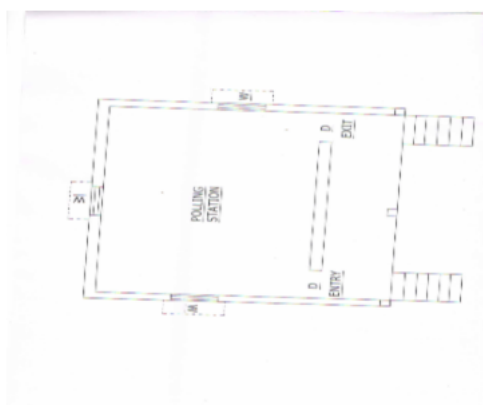

নির্বাচক নিবন্ধন আধিকারিকের স্বাক্ষর

Nazri Naksha

Google Map View

Polling Station Building Front View

Polling Station Front View

Cad View

Key MAP View

1 নাম : মহঃ আমানুল্লাহ পিতার নাম : মহঃ সাফিক বাড়ির নং : n0000 বয়স : 39 লিঙ্গ : পুরুষ	JNR3056322 ফটো উপলব্ধ	2 নাম : লাভলী বেগম স্বামীর নাম : সাবিরুদ্দিন বাড়ির নং : এন000 বয়স : 56 লিঙ্গ : মহিলা	JNR0017921 ফটো উপলব্ধ	3 নাম : সৌরভ কর পিতার নাম : তপন কর বাড়ির নং : n0021 বয়স : 31 লিঙ্গ : পুরুষ	TLK1366442 ফটো উপলব্ধ
4 নাম : সুপ্রিয়া কর সাহা স্বামীর নাম : সৌরভ কর বাড়ির নং : এন0021 বয়স : 32 লিঙ্গ : মহিলা	TLK1379296 ফটো উপলব্ধ	5 নাম : রহিতা খাতুন পিতার নাম : রুপচাঁদ সেখ বাড়ির নং : নং0102 বয়স : 23 লিঙ্গ : মহিলা	TLK2362473 ফটো উপলব্ধ	6 নাম : সাবিয়া খাতুন পিতার নাম : হুসৈন শেখ বাড়ির নং : N0001 বয়স : 28 লিঙ্গ : মহিলা	TLK2101079 ফটো উপলব্ধ
7 নাম : সুমন্ত ব্যানার্জী পিতার নাম : অমর চন্দ্র ব্যানার্জী বাড়ির নং : n0004 বয়স : 48 লিঙ্গ : পুরুষ	JNR0199893 ফটো উপলব্ধ	8 নাম : জয়ন্ত ব্যানার্জী পিতার নাম : অমর চন্দ্র ব্যানার্জী বাড়ির নং : n0004 বয়স : 52 লিঙ্গ : পুরুষ	JNR0199885 ফটো উপলব্ধ	S2 9 নাম : শ্রীমন্ত ব্যানার্জী পিতার নাম : অমর চন্দ্র ব্যানার্জী বাড়ির নং : n0004 বয়স : 43 লিঙ্গ : পুরুষ	JNR2275659 ফটো উপলব্ধ
10 নাম : ডলি ব্যানার্জী স্বামীর নাম : অমর ব্যানার্জী বাড়ির নং : n0004 বয়স : 66 লিঙ্গ : মহিলা	WB/40/280/120041 ফটো উপলব্ধ	11 নাম : কৌশিক চন্দ্র পিতার নাম : অরবিন্দ চন্দ্র বাড়ির নং : n0036 বয়স : 45 লিঙ্গ : পুরুষ	JNR3143963 ফটো উপলব্ধ	12 নাম : মনিকা দাস চন্দ্র স্বামীর নাম : কৌশিক চন্দ্র বাড়ির নং : এন0036 বয়স : 32 লিঙ্গ : মহিলা	TLK2082469 ফটো উপলব্ধ
13 নাম : শুভম চ্যাটার্জী পিতার নাম : অসীম কুমার চ্যাটার্জী বাড়ির নং : N0041 বয়স : 27 লিঙ্গ : পুরুষ	TLK1947571 ফটো উপলব্ধ	14 নাম : ঈশিতা চ্যাটার্জী চট্টরাজ স্বামীর নাম : রাজেন্দ্র চট্টরাজ বাড়ির নং : এন001 বয়স : 30 লিঙ্গ : মহিলা	TLK1489897 ফটো উপলব্ধ	15 নাম : দেব দুলাল ব্যানার্জী পিতার নাম : দেবশীষ ব্যানার্জী বাড়ির নং : n0041 বয়স : 40 লিঙ্গ : পুরুষ	JNR2703759 ফটো উপলব্ধ
16 নাম : মিঠু চ্যাটার্জী স্বামীর নাম : রবীন চ্যাটার্জী বাড়ির নং : n0041 বয়স : 49 লিঙ্গ : মহিলা	JNR0199588 ফটো উপলব্ধ	17 নাম : পম্পা চ্যাটার্জী স্বামীর নাম : অসীম কুমার চ্যাটার্জী বাড়ির নং : n0041 বয়স : 50 লিঙ্গ : মহিলা	JNR1904564 ফটো উপলব্ধ	18 নাম : অসীম কুমার চ্যাটার্জী পিতার নাম : গোপাল চন্দ্র চ্যাটার্জী বাড়ির নং : n0041 বয়স : 67 লিঙ্গ : পুরুষ	JNR3143955 ফটো উপলব্ধ
19 নাম : শীলা ঠাকুর স্বামীর নাম : স্বপন জ্যোতি ঠাকুর বাড়ির নং : এন000 বয়স : 62 লিঙ্গ : মহিলা	JNR2703866 ফটো উপলব্ধ	20 নাম : নীলকান্ত ঠাকুর পিতার নাম : স্বপন জ্যোতি ঠাকুর বাড়ির নং : n0052 বয়স : 62 লিঙ্গ : পুরুষ	TLK1489905 ফটো উপলব্ধ	21 নাম : স্বপন জ্যোতি ঠাকুর পিতার নাম : নির্মলানন্দ ঠাকুর বাড়ির নং : n0052 বয়স : 69 লিঙ্গ : পুরুষ	WB/40/280/069450 ফটো উপলব্ধ
22 নাম : জ্যোৎস্না দত্ত স্বামীর নাম : নিমাই চাঁদ দত্ত বাড়ির নং : n0003 বয়স : 63 লিঙ্গ : মহিলা	WB/40/280/141534 ফটো উপলব্ধ	23 নাম : পাঁচুবালা দত্ত স্বামীর নাম : নিতাইচন্দ্র দত্ত বাড়ির নং : n0031 বয়স : 58 লিঙ্গ : মহিলা	WB/40/280/120132 ফটো উপলব্ধ	24 নাম : অরিন্দম দত্ত পিতার নাম : গৌর হরি দত্ত বাড়ির নং : n0030 বয়স : 34 লিঙ্গ : পুরুষ	TLK1165604 ফটো উপলব্ধ
25 নাম : সুপ্রিয় দত্ত পিতার নাম : গৌরহরি দত্ত বাড়ির নং : n0030 বয়স : 37 লিঙ্গ : পুরুষ	TLK0980862 ফটো উপলব্ধ	26 নাম : শিউলী দত্ত স্বামীর নাম : গৌরহরি দত্ত বাড়ির নং : n0030 বয়স : 50 লিঙ্গ : মহিলা	JNR0199646 ফটো উপলব্ধ	27 নাম : গৌরহরি দত্ত পিতার নাম : সত্যহরি দত্ত বাড়ির নং : n0030 বয়স : 65 লিঙ্গ : পুরুষ	JNR0199638 ফটো উপলব্ধ
28 নাম : মৌমিতা দত্ত (কর) স্বামীর নাম : প্রনব কুমার দত্ত বাড়ির নং : n0029 বয়স : 42 লিঙ্গ : মহিলা	JNR3144938 ফটো উপলব্ধ	29 নাম : প্রতিমারানী দত্ত স্বামীর নাম : অশোক কুমার দত্ত বাড়ির নং : n0029 বয়স : 66 লিঙ্গ : মহিলা	WB/40/280/066683 ফটো উপলব্ধ	30 নাম : অশোক কুমার দত্ত পিতার নাম : আনন্দ মোহন দত্ত বাড়ির নং : n0029 বয়স : 70 লিঙ্গ : পুরুষ	TLK2174829 ফটো উপলব্ধ