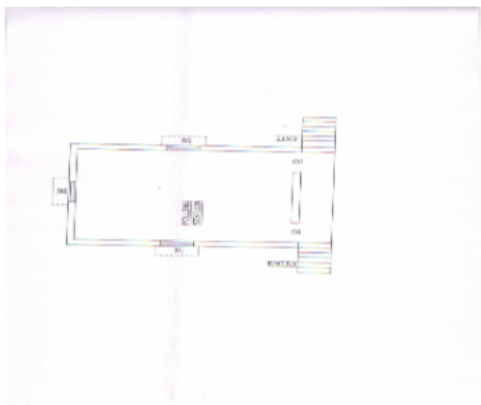

নির্বাচক নিবন্ধন আধিকারিকের স্বাক্ষর

Nazri Naksha

Google Map View

Polling Station Building Front View

Polling Station Front View

Cad View

Key MAP View

1	TLK0339150	নাম : মৌমিতা (মুখাজ্জী) মজুমদার স্বামীর নাম: শৈবাল মজুমদার বাড়ির নং : 53 বয়স : 40 লিঙ্গ : মহিলা	ফটো উপলব্ধ	2	TLK1031343	নাম : মিমি (সাহা) দাস স্বামীর নাম: সঞ্জয় কুমার দাস বাড়ির নং : n0349 বয়স : 35 লিঙ্গ : মহিলা	ফটো উপলব্ধ	3	TLK2382992	নাম : রেনুকা কুন্ডু স্বামীর নাম: প্রভাত চাঁদ কুন্ডু বাড়ির নং : n0040 বয়স : 65 লিঙ্গ : মহিলা	ফটো উপলব্ধ
4	WB/40/280/123872	নাম : চিরশ্রী কুন্ডু পিতার নাম: বৈদ্যনাথ কুন্ডু বাড়ির নং : n0097 বয়স : 52 লিঙ্গ : মহিলা	ফটো উপলব্ধ	5	WB/40/280/123832	নাম : বিশ্বেজিত কুন্ডু পিতার নাম: বৈদ্যনাথ কুন্ডু বাড়ির নং : n0097 বয়স : 55 লিঙ্গ : পুরুষ	ফটো উপলব্ধ	6	WB/40/280/123854	নাম : কবিতা কুন্ডু পিতার নাম: বৈদ্যনাথ কুন্ডু বাড়ির নং : n0097 বয়স : 56 লিঙ্গ : মহিলা	ফটো উপলব্ধ
7	JNR2278224	নাম : সোমনাথ কুন্ডু পিতার নাম: প্রভাত চাঁদ কুন্ডু বাড়ির নং : n0040 বয়স : 42 লিঙ্গ : পুরুষ	ফটো উপলব্ধ	8	TLK1645258	নাম : সুকন্যা কুন্ডু পিতার নাম: সমীরন কুন্ডু বাড়ির নং : n0040 বয়স : 29 লিঙ্গ : মহিলা	ফটো উপলব্ধ	9	TLK2175214	নাম : সঞ্জিতা কুন্ডু স্বামীর নাম: সমীরন কুন্ডু বাড়ির নং : n0040 বয়স : 52 লিঙ্গ : মহিলা	ফটো উপলব্ধ
10	TLK2175206	নাম : সমীরন কুন্ডু পিতার নাম: গুরম্বা কুন্ডু বাড়ির নং : n0040 বয়স : 69 লিঙ্গ : পুরুষ	ফটো উপলব্ধ	11	WB/40/280/123410	নাম : প্রভাতচাঁদ কুন্ডু পিতার নাম: গুরম্বা কুন্ডু বাড়ির নং : n0040 বয়স : 68 লিঙ্গ : পুরুষ	ফটো উপলব্ধ	12	TLK2082527	নাম : গুণজিত কুণ্ডু পিতার নাম: সমীরন কুণ্ডু বাড়ির নং : এন0040 বয়স : 25 লিঙ্গ : পুরুষ	ফটো উপলব্ধ
#2 13	JNR1444371	নাম : শেফালী কর পিতার নাম: শান্তি কর হালদার বাড়ির নং : n0218 বয়স : 70 লিঙ্গ : মহিলা	ফটো উপলব্ধ	14	TLK2174860	নাম : সুব্রত কর্মকার পিতার নাম: বিজয়নারায়ণ কর্মকার বাড়ির নং : n0195 বয়স : 55 লিঙ্গ : পুরুষ	ফটো উপলব্ধ	15	JNR1643022	নাম : বন্দনা কর্মকার স্বামীর নাম: সুব্রত কর্মকার বাড়ির নং : n0194 বয়স : 47 লিঙ্গ : মহিলা	ফটো উপলব্ধ
16	TLK0339283	নাম : মিতালী ঘটক স্বামীর নাম: অপরেশ ঘটক বাড়ির নং : n0159 বয়স : 46 লিঙ্গ : মহিলা	ফটো উপলব্ধ	17	LQR2687663	নাম : সুলোচনা ঘটক(বাগটী) স্বামীর নাম: সৌমেন্দু ঘটক বাড়ির নং : n0091 বয়স : 39 লিঙ্গ : মহিলা	ফটো উপলব্ধ	18	JNR1444678	নাম : সৌমেন্দু ঘটক পিতার নাম: বিমলেন্দু ঘটক বাড়ির নং : n0091 বয়স : 46 লিঙ্গ : পুরুষ	ফটো উপলব্ধ
19	TLK2175347	নাম : চন্দনা ঘটক স্বামীর নাম: বিমলেন্দু ঘটক বাড়ির নং : n0091 বয়স : 73 লিঙ্গ : মহিলা	ফটো উপলব্ধ	20	TLK2175354	নাম : মৃগাঙ্কশেখর ঘটক পিতার নাম: মহিমা রঞ্জন ঘটক বাড়ির নং : n0091 বয়স : 83 লিঙ্গ : পুরুষ	ফটো উপলব্ধ	21	TLK2175362	নাম : হেমন্ত ঘটক পিতার নাম: মহিমা রঞ্জন ঘটক বাড়ির নং : n0091 বয়স : 79 লিঙ্গ : পুরুষ	ফটো উপলব্ধ
22	JNR1873587	নাম : মানস কুমার ভট্টাচার্য্য পিতার নাম: রমাপ্রসাদ ভট্টাচার্য্য বাড়ির নং : n0090 বয়স : 53 লিঙ্গ : পুরুষ	ফটো উপলব্ধ	23	TLK2566404	নাম : তৃষ্ণা ঘটক পিতার নাম: প্রমদারঞ্জন ঘটক বাড়ির নং : n0090 বয়স : 64 লিঙ্গ : মহিলা	ফটো উপলব্ধ	24	JNR2276806	নাম : কৃষ্ণা ঘটক পিতার নাম: প্রমদারঞ্জন ঘটক বাড়ির নং : n0090 বয়স : 68 লিঙ্গ : মহিলা	ফটো উপলব্ধ
25	WB/40/280/123428	নাম : শ্যামাচরন ঘটক পিতার নাম: প্রমদারঞ্জন ঘটক বাড়ির নং : n0090 বয়স : 74 লিঙ্গ : পুরুষ	ফটো উপলব্ধ	26	JNR2276798	নাম : শশাঙ্কশেখর ঘটক পিতার নাম: প্রমদারঞ্জন ঘটক বাড়ির নং : n0090 বয়স : 75 লিঙ্গ : পুরুষ	ফটো উপলব্ধ	27	TLK2498863	নাম : ওইন্দ্রিলা ভট্টাচার্য্য পিতার নাম: মানস কুমার ভট্টাচার্য্য বাড়ির নং : এন0090 বয়স : 21 লিঙ্গ : মহিলা	ফটো উপলব্ধ
28	TLK1035591	নাম : শ্রাবণী ভট্টাচার্য্য স্বামীর নাম: মানস কুমার ভট্টাচার্য্য বাড়ির নং : n0090 বয়স : 46 লিঙ্গ : মহিলা	ফটো উপলব্ধ	29	TLK2373181	নাম : অপরেশ ঘটক পিতার নাম: প্রমদা রঞ্জন ঘটক বাড়ির নং : n0090 বয়স : 62 লিঙ্গ : পুরুষ	ফটো উপলব্ধ	30	JNR2704021	নাম : চক্রপানি ঘটক পিতার নাম: প্রমদারঞ্জন ঘটক বাড়ির নং : n0090 বয়স : 67 লিঙ্গ : পুরুষ	ফটো উপলব্ধ