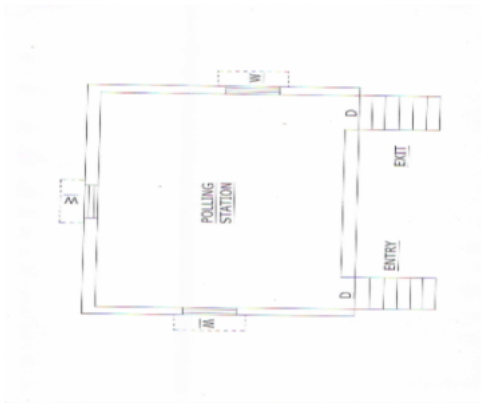

নির্বাচক নিবন্ধন আধিকারিকের স্বাক্ষর

Nazri Naksha

Google Map View

Polling Station Building Front View

Polling Station Front View

Cad View

Key MAP View

1 নাম : জয়ন্ত সরকার পিতার নাম: তিনকড়ি সরকার বাড়ির নং : n0005 বয়স : 58 লিঙ্গ : পুরুষ	TLK2175636 ফটো উপলব্ধ	2 নাম : কৌস্তভ সরকার পিতার নাম: জয়ন্ত সরকার বাড়ির নং : এন0006 বয়স : 28 লিঙ্গ : পুরুষ	TLK1746148 ফটো উপলব্ধ	3 নাম : সান্ত্বনা মন্ডল স্বামীর নাম: জয়ন্ত সরকার বাড়ির নং : n0009 বয়স : 59 লিঙ্গ : মহিলা	JNR2707032 ফটো উপলব্ধ
4 নাম : চন্দনা সরকার স্বামীর নাম: অমিতাভ সরকার বাড়ির নং : n0009 বয়স : 57 লিঙ্গ : মহিলা	WB/40/280/126463 ফটো উপলব্ধ	5 নাম : জিৎ সরকার পিতার নাম: অমিতাভ সরকার বাড়ির নং : n0009 বয়স : 36 লিঙ্গ : পুরুষ	TLK1035880 ফটো উপলব্ধ	6 নাম : কাজরী দত্ত স্বামীর নাম: কনক দত্ত বাড়ির নং : ইলা আর্ট প্রেস বয়স : 67 লিঙ্গ : মহিলা	TLK2175644 ফটো উপলব্ধ
7 নাম : শিবশঙ্কর রায় পিতার নাম: পান্নালাল রায় বাড়ির নং : n0176 বয়স : 27 লিঙ্গ : পুরুষ	TLK1991322 ফটো উপলব্ধ	8 নাম : সুচিত্রা রায় স্বামীর নাম: পান্নালাল রায় বাড়ির নং : n0176 বয়স : 68 লিঙ্গ : মহিলা	JNR3146735 ফটো উপলব্ধ	9 নাম : পান্নালাল রায় পিতার নাম: খগেন্দ্রনাথ রায় বাড়ির নং : n0176 বয়স : 68 লিঙ্গ : পুরুষ	JNR3146727 ফটো উপলব্ধ
10 নাম : মৌমিতা (মল্ল) যশ স্বামীর নাম: অরুণ কান্তি যশ বাড়ির নং : n0282 বয়স : 40 লিঙ্গ : মহিলা	TCK1367143 ফটো উপলব্ধ	11 নাম : জয়দেব আচার্য্য পিতার নাম: মহাদেব আচার্য্য বাড়ির নং : n0067 বয়স : 78 লিঙ্গ : পুরুষ	WB/40/280/126179 ফটো উপলব্ধ	12 নাম : মাধব কুমার কুণ্ডু পিতার নাম: সুনীল কুণ্ডু বাড়ির নং : n0024 বয়স : 44 লিঙ্গ : পুরুষ	JNR1872456 ফটো উপলব্ধ
13 নাম : যাদব কুমার কুণ্ডু পিতার নাম: সুনীল কুমার কুণ্ডু বাড়ির নং : n0024 বয়স : 42 লিঙ্গ : পুরুষ	JNR2706133 ফটো উপলব্ধ	14 নাম : রাজলক্ষী কুণ্ডু স্বামীর নাম: সুনীল কুমার কুণ্ডু বাড়ির নং : n0024 বয়স : 60 লিঙ্গ : মহিলা	TLK2460947 ফটো উপলব্ধ	15 নাম : সুনীল কুমার কুণ্ডু পিতার নাম: নন্দদুলাল কুণ্ডু বাড়ির নং : n0024 বয়স : 74 লিঙ্গ : পুরুষ	WB/40/280/126238 ফটো উপলব্ধ
16 নাম : অভিজিৎ কুন্ডু পিতার নাম: সুনীল কুন্ডু বাড়ির নং : n0024 বয়স : 39 লিঙ্গ : পুরুষ	JNR2707305 ফটো উপলব্ধ	17 নাম : মর্ত্তি কুন্ডু(চ্যাটাঙ্গী) স্বামীর নাম: অভিজিৎ কুন্ডু বাড়ির নং : n0024 বয়স : 33 লিঙ্গ : মহিলা	TLK1166164 ফটো উপলব্ধ	18 নাম : গাঙ্গী সরকার কুন্ডু স্বামীর নাম: যাদব কুমার কুন্ডু বাড়ির নং : n0024 বয়স : 31 লিঙ্গ : মহিলা	TLK1366814 ফটো উপলব্ধ
19 নাম : বিপাশা কুণ্ডু মন্ডল স্বামীর নাম: মাধব কুমার কুন্ডু বাড়ির নং : n0252 বয়স : 33 লিঙ্গ : মহিলা	TLK1225036 ফটো উপলব্ধ	20 নাম : প্রবীর কুমার ঘোষ পিতার নাম: সুনীল কুমার ঘোষ বাড়ির নং : n0246 বয়স : 51 লিঙ্গ : পুরুষ	WB/10/282/426286 ফটো উপলব্ধ	21 নাম : বিকাশ কর্মকার পিতার নাম: কৃষ্ণপদ কর্মকার বাড়ির নং : n0077 বয়স : 66 লিঙ্গ : পুরুষ	TLK2424786 ফটো উপলব্ধ
22 নাম : মন্দিরা কর্মকার স্বামীর নাম: বিকাশ কর্মকার বাড়ির নং : n0077 বয়স : 56 লিঙ্গ : মহিলা	WB/40/280/126719 ফটো উপলব্ধ	23 নাম : পৌতম কর্মকার পিতার নাম: কৃষ্ণপদ কর্মকার বাড়ির নং : ওয়ার্ড নং 06 বয়স : 65 লিঙ্গ : পুরুষ	TLK2175537 ফটো উপলব্ধ	24 নাম : মন্দিরা কর্মকার স্বামীর নাম: পৌতম কর্মকার বাড়ির নং : ওয়ার্ড নং 06 বয়স : 54 লিঙ্গ : মহিলা	TLK2175545 ফটো উপলব্ধ
25 নাম : সৈকত কর্মকার পিতার নাম: বিকাশ কর্মকার বাড়ির নং : n0077 বয়স : 34 লিঙ্গ : পুরুষ	TLK1166156 ফটো উপলব্ধ	26 নাম : ধনঞ্জয় কোঁয়ার পিতার নাম: শিবশংকর কোঁয়ার বাড়ির নং : n0011 বয়স : 72 লিঙ্গ : পুরুষ	WB/40/280/153426 ফটো উপলব্ধ	27 নাম : রেখা কোঁয়ার স্বামীর নাম: ধনঞ্জয় কোঁয়ার বাড়ির নং : n0011 বয়স : 60 লিঙ্গ : মহিলা	WB/40/280/153336 ফটো উপলব্ধ
28 নাম : সুমন কোঁয়ার পিতার নাম: ধনঞ্জয় কোঁয়ার বাড়ির নং : n0011 বয়স : 43 লিঙ্গ : পুরুষ	JNR1906940 ফটো উপলব্ধ	29 নাম : পৌলমী দত্ত কোঁয়ার স্বামীর নাম: সুমন কোঁয়ার বাড়ির নং : n0011 বয়স : 37 লিঙ্গ : মহিলা	HGD2642551 ফটো উপলব্ধ	30 নাম : কল্যাণ কোনার পিতার নাম: ধনঞ্জয় কোনার বাড়ির নং : n0011 বয়স : 41 লিঙ্গ : পুরুষ	JNR2706158 ফটো উপলব্ধ