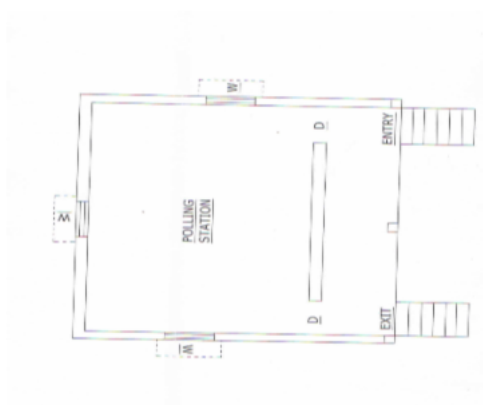

নির্বাচক নিবন্ধন আধিকারিকের স্বাক্ষর

Nazri Naksha

Google Map View

Polling Station Building Front View

Polling Station Front View

Cad View

Key MAP View

1 নাম : বিজয় কৈবর্ত পিতার নাম: রবীন্দ্রনাথ কৈবর্ত বাড়ির নং : n0114 বয়স : 36 লিঙ্গ : পুরুষ	TLK0948349 ফটো উপলব্ধ	2 নাম : কাকলি দাস (সাহা) স্বামীর নাম: পুষ্পেন কুমার দাস বাড়ির নং : n0155 বয়স : 50 লিঙ্গ : মহিলা	WB/40/280/120070 ফটো উপলব্ধ	3 নাম : ছবিরাণী ঠাকুর স্বামীর নাম: কাজল কান্তি ঠাকুর বাড়ির নং : n0154 বয়স : 71 লিঙ্গ : মহিলা	TLK0948455 ফটো উপলব্ধ
4 নাম : পলি দত্ত (দাস) স্বামীর নাম: আশিষ দত্ত বাড়ির নং : n0070 বয়স : 43 লিঙ্গ : মহিলা	JNR1876143 ফটো উপলব্ধ	5 নাম : তন্দ্রা গুই(মাঝি) স্বামীর নাম: শ্যামল গুই বাড়ির নং : n0130 বয়স : 35 লিঙ্গ : মহিলা	TLK1036540 ফটো উপলব্ধ	6 নাম : শ্যামল গুই পিতার নাম: রবীন্দ্র নাথ গুই বাড়ির নং : n0130 বয়স : 49 লিঙ্গ : পুরুষ	BZQ2602427 ফটো উপলব্ধ
7 নাম : রবীন্দ্র নাথ গুই পিতার নাম: ভজহারি গুই বাড়ির নং : n0128 বয়স : 80 লিঙ্গ : পুরুষ	BZQ0554680 ফটো উপলব্ধ	8 নাম : পূজা গড়াই সাহা স্বামীর নাম: উদয় শংকর সাহা বাড়ির নং : এন0000 বয়স : 29 লিঙ্গ : মহিলা	TLK1636810 ফটো উপলব্ধ	9 নাম : নবনীতা গনাই পিতার নাম: বুদ্ধদেব গনাই বাড়ির নং : n0156 বয়স : 29 লিঙ্গ : মহিলা	TLK1689843 ফটো উপলব্ধ
10 নাম : পুতুল গনাই স্বামীর নাম: বুদ্ধদেব গনাই বাড়ির নং : n0009 বয়স : 44 লিঙ্গ : মহিলা	JNR1873298 ফটো উপলব্ধ	11 নাম : শর্মিষ্ঠা ঘটক স্বামীর নাম: সমীর কুমার ঘটক বাড়ির নং : n0054 বয়স : 61 লিঙ্গ : মহিলা	WB/40/280/099020 ফটো উপলব্ধ	12 নাম : সন্ধ্যা ঘটক পিতার নাম: নিত্যানিরঞ্জন ঘটক বাড়ির নং : n0054 বয়স : 70 লিঙ্গ : মহিলা	WB/40/280/123203 ফটো উপলব্ধ
13 নাম : গোপাল চক্রবর্তী পিতার নাম: উত্তম চক্রবর্তী বাড়ির নং : n0090 বয়স : 41 লিঙ্গ : পুরুষ	JNR2688646 ফটো উপলব্ধ	14 নাম : রীণা চক্রবর্তী স্বামীর নাম: উত্তম চক্রবর্তী বাড়ির নং : 90 বয়স : 36 লিঙ্গ : মহিলা	JNR1624394 ফটো উপলব্ধ	15 নাম : উত্তম চক্রবর্তী পিতার নাম: ক্ষুদিরাম চক্রবর্তী বাড়ির নং : n0090 বয়স : 66 লিঙ্গ : পুরুষ	TLK2697159 ফটো উপলব্ধ
16 নাম : মঞ্জু ঘটক স্বামীর নাম: সুব্রত কুমার ঘটক বাড়ির নং : n0090 বয়স : 62 লিঙ্গ : মহিলা	JNR1068501 ফটো উপলব্ধ	17 নাম : সুব্রত কুমার ঘটক পিতার নাম: নিত্য নিরঞ্জন ঘটক বাড়ির নং : n0090 বয়স : 68 লিঙ্গ : পুরুষ	WB/40/280/123292 ফটো উপলব্ধ	18 নাম : সুপ্রভাত ঘটক পিতার নাম: নিত্য নিরঞ্জন ঘটক বাড়ির নং : n0054 বয়স : 58 লিঙ্গ : পুরুষ	WB/40/280/099019 ফটো উপলব্ধ
19 নাম : অদ্বৈত ঘোষ পিতার নাম: বৃন্দাবন চন্দ্র ঘোষ বাড়ির নং : n0056 বয়স : 37 লিঙ্গ : পুরুষ	JNR3322633 ফটো উপলব্ধ	20 নাম : সুমন গড়াই পিতার নাম: সুনীল গড়াই বাড়ির নং : n0047 বয়স : 37 লিঙ্গ : পুরুষ	JNR3283827 ফটো উপলব্ধ	21 নাম : পারমিতা ঘোষ মায়ের নাম: তাপসী ঘোষ বাড়ির নং : এন0000 বয়স : 23 লিঙ্গ : মহিলা	TLK2363752 ফটো উপলব্ধ
22 নাম : বৃন্দাবনচন্দ্র ঘোষ পিতার নাম: গোবিন্দচন্দ্র ঘোষ বাড়ির নং : n0056 বয়স : 56 লিঙ্গ : পুরুষ	TLK2258176 ফটো উপলব্ধ	23 নাম : রাকেশ ঘোষ পিতার নাম: রাজা ঘোষ বাড়ির নং : n0061 বয়স : 35 লিঙ্গ : পুরুষ	TLK1166859 ফটো উপলব্ধ	24 নাম : বৃলা ঘোষ স্বামীর নাম: মনু ঘোষ বাড়ির নং : n0061 বয়স : 44 লিঙ্গ : মহিলা	JNR1624170 ফটো উপলব্ধ
25 নাম : মনু ঘোষ পিতার নাম: রাজা ঘোষ বাড়ির নং : n0061 বয়স : 46 লিঙ্গ : পুরুষ	JNR1905801 ফটো উপলব্ধ	26 নাম : দিপালী ঘোষ স্বামীর নাম: রাজা ঘোষ বাড়ির নং : n0061 বয়স : 65 লিঙ্গ : মহিলা	WB/40/280/099292 ফটো উপলব্ধ	27 নাম : স্বর্ণা ঘোষ স্বামীর নাম: প্রতুল কান্তি ঘোষ বাড়ির নং : n0057 বয়স : 42 লিঙ্গ : মহিলা	JNR2264422 ফটো উপলব্ধ
28 নাম : তাপসী ঘোষ স্বামীর নাম: মৃদুল ঘোষ বাড়ির নং : n0057 বয়স : 46 লিঙ্গ : মহিলা	JNR2264414 ফটো উপলব্ধ	29 নাম : প্রতুলকান্তি ঘোষ পিতার নাম: মদনমোহন ঘোষ বাড়ির নং : n0057 বয়স : 56 লিঙ্গ : পুরুষ	WB/40/280/099430 ফটো উপলব্ধ	30 নাম : বিমলা ঘোষ স্বামীর নাম: বৃন্দাবন চন্দ্র ঘোষ বাড়ির নং : n0056 বয়স : 59 লিঙ্গ : মহিলা	JNR1624303 ফটো উপলব্ধ