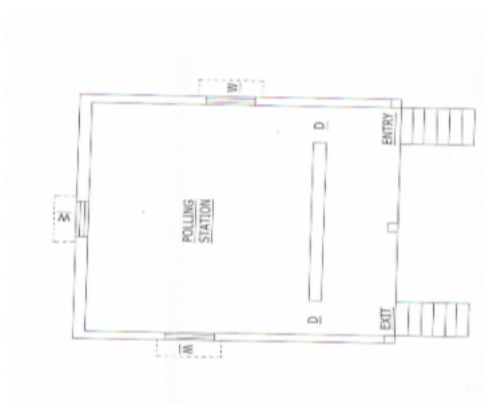

নির্বাচক নিবন্ধন আধিকারিকের স্বাক্ষর

Nazri Naksha

Google Map View

Polling Station Building Front View

Polling Station Front View

Cad View

Key MAP View

|    |                  |                                                                                                              |            |    |                  |                                                                                                              |            |    |                  |                                                                                                       |            |
|----|------------------|--------------------------------------------------------------------------------------------------------------|------------|----|------------------|--------------------------------------------------------------------------------------------------------------|------------|----|------------------|-------------------------------------------------------------------------------------------------------|------------|
| 1  | WB/10/068/39042  | নাম : রবীন্দ্রনাথ কৈবর্ত<br>পিতার নাম: নারায়ণ চন্দ্র কৈবর্ত<br>বাড়ির নং : n0327<br>বয়স : 62 লিঙ্গ : পুরুষ | ফটো উপলব্ধ | 2  | WB/10/068/39043  | নাম : রীতা কৈবর্ত<br>স্বামীর নাম: রবীন্দ্রনাথ কৈবর্ত<br>বাড়ির নং : n0328<br>বয়স : 53 লিঙ্গ : মহিলা         | ফটো উপলব্ধ | 3  | TLK0948513       | নাম : ইন্দ্রজিৎ রায়<br>পিতার নাম: অচিন্ত্য কুমার রায়<br>বাড়ির নং : 295<br>বয়স : 36 লিঙ্গ : পুরুষ  | ফটো উপলব্ধ |
| 4  | TLK2264349       | নাম : নবজিত সরকার<br>পিতার নাম: নবোদয় সরকার<br>বাড়ির নং : N0327<br>বয়স : 24 লিঙ্গ : পুরুষ                 | ফটো উপলব্ধ | 5  | JNR1069434       | নাম : পিয়ালী (সাঁতরা) হাজরা<br>স্বামীর নাম: প্রসেনজিৎ হাজরা<br>বাড়ির নং : n0402<br>বয়স : 52 লিঙ্গ : মহিলা | ফটো উপলব্ধ | 6  | JNR3322757       | নাম : মৈনাক আচার্য<br>পিতার নাম: প্রবীর কুমার আচার্য<br>বাড়ির নং : n0134<br>বয়স : 36 লিঙ্গ : পুরুষ  | ফটো উপলব্ধ |
| 7  | JNR3138682       | নাম : প্রবীর কুমার আচার্য<br>পিতার নাম: নবকুমার আচার্য<br>বাড়ির নং : n0134<br>বয়স : 68 লিঙ্গ : পুরুষ       | ফটো উপলব্ধ | 8  | TLK1555382       | নাম : মিনতি আচার্য<br>স্বামীর নাম: প্রবীর কুমার আচার্য<br>বাড়ির নং : n0134<br>বয়স : 58 লিঙ্গ : মহিলা       | ফটো উপলব্ধ | 9  | JNR0149104       | নাম : অজয় আচার্য<br>পিতার নাম: নবকুমার আচার্য<br>বাড়ির নং : n0001<br>বয়স : 59 লিঙ্গ : পুরুষ        | ফটো উপলব্ধ |
| 10 | WB/40/280/105235 | নাম : কাকলী আচার্য<br>স্বামীর নাম: উজ্জল আচার্য<br>বাড়ির নং : n0188<br>বয়স : 51 লিঙ্গ : মহিলা              | ফটো উপলব্ধ | 11 | TLK1490804       | নাম : সৌরভ আচার্য<br>পিতার নাম: উজ্জল আচার্য<br>বাড়ির নং : n0188<br>বয়স : 33 লিঙ্গ : পুরুষ                 | ফটো উপলব্ধ | 12 | WB/40/280/123689 | নাম : সদাশিষ সিংহ<br>পিতার নাম: সমরেন্দ্র সিংহ<br>বাড়ির নং : এন001<br>বয়স : 54 লিঙ্গ : পুরুষ        | ফটো উপলব্ধ |
| 13 | WB/40/280/123086 | নাম : শিবশীষ সিংহ<br>পিতার নাম: সমরেন্দ্র সিংহ<br>বাড়ির নং : এন001<br>বয়স : 56 লিঙ্গ : পুরুষ               | ফটো উপলব্ধ | 14 | TLK2444867       | নাম : তন্নীস্থা আচার্য<br>পিতার নাম: অজয় আচার্য<br>বাড়ির নং : নং000<br>বয়স : 22 লিঙ্গ : মহিলা             | ফটো উপলব্ধ | 15 | TLK2623528       | নাম : সহেলী সিনহা<br>পিতার নাম: সদাশীষ সিনহা<br>বাড়ির নং : এন001<br>বয়স : 21 লিঙ্গ : মহিলা          | ফটো উপলব্ধ |
| 16 | TLK2025096       | নাম : দোলন কুণ্ডু (মণ্ডল)<br>স্বামীর নাম: চঞ্চল কুমার কুণ্ডু<br>বাড়ির নং : n0066<br>বয়স : 36 লিঙ্গ : মহিলা | ফটো উপলব্ধ | 17 | TLK1036706       | নাম : মানসী কুন্ডু<br>স্বামীর নাম: চন্দন কুন্ডু<br>বাড়ির নং : n0066<br>বয়স : 35 লিঙ্গ : মহিলা              | ফটো উপলব্ধ | 18 | JNR1878289       | নাম : চঞ্চলকুমার কুণ্ডু<br>পিতার নাম: দিলীপ কুণ্ডু<br>বাড়ির নং : n0066<br>বয়স : 46 লিঙ্গ : পুরুষ    | ফটো উপলব্ধ |
| 19 | JNR1627124       | নাম : চন্দনকুমার কুণ্ডু<br>পিতার নাম: দিলীপ কুণ্ডু<br>বাড়ির নং : n0066<br>বয়স : 49 লিঙ্গ : পুরুষ           | ফটো উপলব্ধ | 20 | JNR2268456       | নাম : জ্যোৎস্না কুন্ডু<br>স্বামীর নাম: অজয় কুমার কুন্ডু<br>বাড়ির নং : n0066<br>বয়স : 50 লিঙ্গ : মহিলা     | ফটো উপলব্ধ | 21 | WB/40/280/105201 | নাম : অজয় কুন্ডু<br>পিতার নাম: রাধাশ্যাম কুন্ডু<br>বাড়ির নং : n0066<br>বয়স : 68 লিঙ্গ : পুরুষ      | ফটো উপলব্ধ |
| 22 | WB/40/280/105046 | নাম : সাগরিকা কুন্ডু<br>স্বামীর নাম: বিজয় কুন্ডু<br>বাড়ির নং : n0066<br>বয়স : 56 লিঙ্গ : মহিলা            | ফটো উপলব্ধ | 23 | WB/40/280/105047 | নাম : মেনকা কুন্ডু<br>স্বামীর নাম: দিলীপ কুন্ডু<br>বাড়ির নং : n0066<br>বয়স : 67 লিঙ্গ : মহিলা              | ফটো উপলব্ধ | 24 | JNR0173476       | নাম : দিপালী কবিরাজ<br>স্বামীর নাম: মুনাল কান্তি কবিরাজ<br>বাড়ির নং : নীল<br>বয়স : 72 লিঙ্গ : মহিলা | ফটো উপলব্ধ |
| 25 | JNR0173468       | নাম : মুনাল কান্তি কবিরাজ<br>পিতার নাম: দলাল চন্দ্র কবিরাজ<br>বাড়ির নং : নীল<br>বয়স : 72 লিঙ্গ : পুরুষ     | ফটো উপলব্ধ | 26 | TLK2082774       | নাম : সুচিস্মিতা কর্মকার<br>স্বামীর নাম: সুমঙ্গল কর্মকার<br>বাড়ির নং : N 0033<br>বয়স : 28 লিঙ্গ : মহিলা    | ফটো উপলব্ধ | 27 | TLK2498723       | নাম : ঈশিতা কর্মকার<br>পিতার নাম: গৌতম কর্মকার<br>বাড়ির নং : এন0363<br>বয়স : 21 লিঙ্গ : মহিলা       | ফটো উপলব্ধ |
| 28 | WB/40/280/105534 | নাম : বানী কর্মকার<br>স্বামীর নাম: বাসুদেব কর্মকার<br>বাড়ির নং : n0071<br>বয়স : 80 লিঙ্গ : মহিলা           | ফটো উপলব্ধ | 29 | WB/40/280/054439 | নাম : গৌতম কর্মকার<br>পিতার নাম: সদানন্দ কর্মকার<br>বাড়ির নং : n0363<br>বয়স : 59 লিঙ্গ : পুরুষ             | ফটো উপলব্ধ | 30 | WB/40/280/054245 | নাম : ভারতী কর্মকার<br>স্বামীর নাম: সদানন্দ কর্মকার<br>বাড়ির নং : n0361<br>বয়স : 76 লিঙ্গ : মহিলা   | ফটো উপলব্ধ |