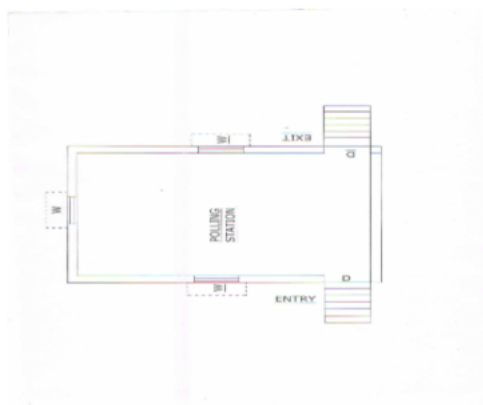

নির্বাচক নিবন্ধন আধিকারিকের স্বাক্ষর

Nazri Naksha

Google Map View

Polling Station Building Front View

Polling Station Front View

Cad View

Key MAP View

1 নাম : সোমা নাগ (কুণ্ড) স্বামীর নাম: রতন নাগ বাড়ির নং : n0152 বয়স : 42 লিঙ্গ : মহিলা	TLK1265586 ফটো উপলব্ধ	2 নাম : রুমা কর্মকার স্বামীর নাম: সুজন কর্মকার বাড়ির নং : না বয়স : 52 লিঙ্গ : মহিলা	TLK2364933 ফটো উপলব্ধ	3 নাম : মানু দাস স্বামীর নাম: মানিক চন্দ্র দাস বাড়ির নং : না বয়স : 49 লিঙ্গ : মহিলা	TLK2364941 ফটো উপলব্ধ
4 নাম : বিষ্ণু দাস মায়ের নাম: মানু দাস বাড়ির নং : না বয়স : 23 লিঙ্গ : পুরুষ	TLK2620508 ফটো উপলব্ধ	5 নাম : সুমনা চ্যাটাঞ্জী (দফাদার) স্বামীর নাম: বাসুদেব দফাদার বাড়ির নং : ১২১/এ বয়স : 38 লিঙ্গ : মহিলা	JNR3295631 ফটো উপলব্ধ	6 নাম : অল্লান অধিকারী পিতার নাম: দুর্গাপদ অধিকারী বাড়ির নং : n0065 বয়স : 48 লিঙ্গ : পুরুষ	WB/40/280/102564 ফটো উপলব্ধ
7 নাম : পুরবী অধিকারী স্বামীর নাম: দুর্গাপদ অধিকারী বাড়ির নং : n0065 বয়স : 66 লিঙ্গ : মহিলা	TLK2176915 ফটো উপলব্ধ	8 নাম : শুভ্রা আচার্য স্বামীর নাম: যশোদা গোপাল আচার্য বাড়ির নং : n0035 বয়স : 75 লিঙ্গ : মহিলা	WB/40/280/102167 ফটো উপলব্ধ	9 নাম : দিপেন্দ্র কুণ্ড পিতার নাম: দিলীপ কুমার কুণ্ড বাড়ির নং : এন0021 বয়স : 24 লিঙ্গ : পুরুষ	TLK2364487 ফটো উপলব্ধ
10 নাম : শিল্পী কুন্ডু (দাস) স্বামীর নাম: দীপক কুমার কুন্ডু বাড়ির নং : n0002 বয়স : 41 লিঙ্গ : মহিলা	JNR2582419 ফটো উপলব্ধ	11 নাম : সোমা কুণ্ড স্বামীর নাম: দিলীপ কুণ্ড বাড়ির নং : n0002 বয়স : 45 লিঙ্গ : মহিলা	JNR1626696 ফটো উপলব্ধ	12 নাম : দীপক কুমার কুণ্ড পিতার নাম: দেব কুমার কুণ্ড বাড়ির নং : n0002 বয়স : 54 লিঙ্গ : পুরুষ	WB/40/280/102060 ফটো উপলব্ধ
13 নাম : দিলীপকুমার কুণ্ড পিতার নাম: দেবকুমার কুণ্ড বাড়ির নং : n0002 বয়স : 58 লিঙ্গ : পুরুষ	WB/40/280/102180 ফটো উপলব্ধ	14 নাম : জবা (বনিক) কর স্বামীর নাম: সঞ্জয় কর বাড়ির নং : n0115 বয়স : 46 লিঙ্গ : মহিলা	WB/01/004/432223 ফটো উপলব্ধ	15 নাম : সনৎ কর্মকার পিতার নাম: মদন মোহন কর্মকার বাড়ির নং : n0018 বয়স : 45 লিঙ্গ : পুরুষ	TLK1555515 ফটো উপলব্ধ
16 নাম : বৃহদেব কর্মকার পিতার নাম: মধুসূদন কর্মকার বাড়ির নং : n0018 বয়স : 52 লিঙ্গ : পুরুষ	WB/40/280/102168 ফটো উপলব্ধ	17 নাম : কৃষ্ণ কর্মকার পিতার নাম: চন্দ্রনাথ কর্মকার বাড়ির নং : n0018 বয়স : 31 লিঙ্গ : পুরুষ	TLK1490994 ফটো উপলব্ধ	18 নাম : শান্তি কর্মকার স্বামীর নাম: চন্দ্রনাথ কর্মকার বাড়ির নং : n0018 বয়স : 51 লিঙ্গ : মহিলা	WB/40/280/102141 ফটো উপলব্ধ
19 নাম : চন্দ্রনাথ কর্মকার পিতার নাম: মধুসূদন কর্মকার বাড়ির নং : n0018 বয়স : 54 লিঙ্গ : পুরুষ	WB/40/280/102143 ফটো উপলব্ধ	20 নাম : রবীন্দ্রনাথ কর্মকার পিতার নাম: মধুসূদন কর্মকার বাড়ির নং : n0018 বয়স : 56 লিঙ্গ : পুরুষ	WB/40/280/102169 ফটো উপলব্ধ	21 নাম : প্রসেনজিৎ কর্মকার পিতার নাম: মদন মোহন কর্মকার বাড়ির নং : n0018 বয়স : 40 লিঙ্গ : পুরুষ	TLK1037191 ফটো উপলব্ধ
22 নাম : ভগবতী কর্মকার স্বামীর নাম: মদন মোহন কর্মকার বাড়ির নং : n0018 বয়স : 40 লিঙ্গ : মহিলা	TLK1037183 ফটো উপলব্ধ	23 নাম : সুজন কর্মকার পিতার নাম: আদিত্য কর্মকার বাড়ির নং : n0011 বয়স : 55 লিঙ্গ : পুরুষ	JNR1626845 ফটো উপলব্ধ	24 নাম : মমতা কর্মকার পিতার নাম: আদিত্য কর্মকার বাড়ির নং : n0011 বয়স : 60 লিঙ্গ : মহিলা	WB/40/280/102039 ফটো উপলব্ধ
25 নাম : তন্ময় কর্মকার মায়ের নাম: কল্যাণী কর্মকার বাড়ির নং : নং000 বয়স : 30 লিঙ্গ : পুরুষ	YWL1639640 ফটো উপলব্ধ	26 নাম : সায়েন কর্মকার পিতার নাম: রবীন্দ্রনাথ কর্মকার বাড়ির নং : নং000 বয়স : 22 লিঙ্গ : পুরুষ	TLK2444354 ফটো উপলব্ধ	27 নাম : শিবাদিত্য কর্মকার পিতার নাম: সুজান কর্মকার বাড়ির নং : এন0182 বয়স : 25 লিঙ্গ : পুরুষ	TLK2364701 ফটো উপলব্ধ
28 নাম : ডলি কেবর্ত্তা পিতার নাম: অচিন কেবর্ত্তা বাড়ির নং : n0319 বয়স : 42 লিঙ্গ : মহিলা	LUD2279131 ফটো উপলব্ধ	29 নাম : রাজজ্যোতি খাঁ পিতার নাম: গৌতম খাঁ বাড়ির নং : n0310 বয়স : 31 লিঙ্গ : পুরুষ	TLK1367465 ফটো উপলব্ধ	30 নাম : কোয়েল খাঁ পিতার নাম: উত্তম কুমার খাঁ বাড়ির নং : n0047 বয়স : 32 লিঙ্গ : মহিলা	TLK1367242 ফটো উপলব্ধ