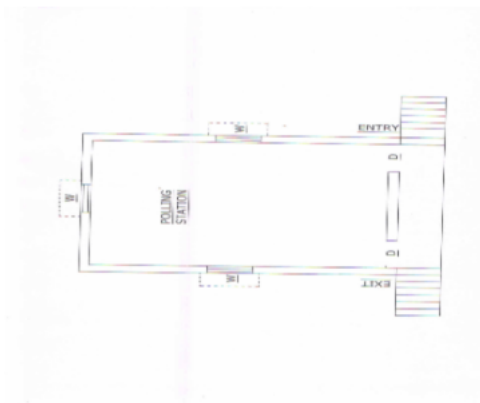

নির্বাচক নিবন্ধন আধিকারিকের স্বাক্ষর

Nazri Naksha

Google Map View

Polling Station Building Front View

Polling Station Front View

Cad View

Key MAP View

বিধানসভা নির্বাচনক্ষেত্রের নং, নাম : 270-কাটোয়া
ভাগ নং, নাম : 1-মাবীতলা,আংশিকমাবীতলা,