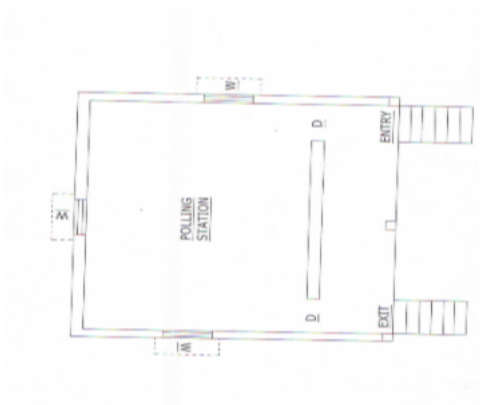

নির্বাচক নিবন্ধন আধিকারিকের স্বাক্ষর

Nazri Naksha

Google Map View

Polling Station Building Front View

Polling Station Front View

Cad View

Key MAP View

1 নাম : সেখ আজহারউদ্দিন পিতার নাম: সেখ আতাউর রহমান বাড়ির নং : n0013 বয়স : 36 লিঙ্গ : পুরুষ	TLK0949008 ফটো উপলব্ধ	2 নাম : বাবলী খাতুন স্বামীর নাম: সেখ মহিবুল ইসলাম বাড়ির নং : n0347 বয়স : 32 লিঙ্গ : মহিলা	UUD1612167 ফটো উপলব্ধ	3 নাম : সুপিয়নহার খাতুন স্বামীর নাম: আজহারউদ্দিন সেখ বাড়ির নং : n0013 বয়স : 32 লিঙ্গ : মহিলা	TLK2443000 ফটো উপলব্ধ
4 নাম : লাভলী বেগম অন্যান্য: ক শাহনাওয়াজ আলম বাড়ির নং : এন103 বয়স : 34 লিঙ্গ : পুরুষ	UWX1508308 ফটো উপলব্ধ	5 নাম : সেখ হীসনা বানু স্বামীর নাম: সেখ আতাউর রহমান বাড়ির নং : n0013 বয়স : 59 লিঙ্গ : মহিলা	TLK2461093 ফটো উপলব্ধ	6 নাম : মানসী পাল মন্ডল স্বামীর নাম: সৈকত মন্ডল বাড়ির নং : বয়স : 34 লিঙ্গ : মহিলা	IIX1507755 ফটো উপলব্ধ
7 নাম : রুকসানা খাতুন স্বামীর নাম: ইনামুল হক বাড়ির নং : N0038 বয়স : 29 লিঙ্গ : মহিলা	WSC1518687 ফটো উপলব্ধ	8 নাম : সাইফুদ্দিন সেখ পিতার নাম: সেখ আতাউর রহমান বাড়ির নং : n0013 বয়স : 39 লিঙ্গ : পুরুষ	JNR2698249 ফটো উপলব্ধ	9 নাম : মাহুজা বেগম স্বামীর নাম: মোল্লা নাজিবুর রহমান বাড়ির নং : N0013 বয়স : 37 লিঙ্গ : মহিলা	TLK1948389 ফটো উপলব্ধ
10 নাম : সালমা সুলতানা পিতার নাম: বাগবুল ইসলাম বাড়ির নং : n0344 বয়স : 27 লিঙ্গ : মহিলা	TLK1948306 ফটো উপলব্ধ	11 নাম : বিশ্বেশ্বরী কর পিতার নাম: গোপাল চন্দ্র কর বাড়ির নং : এন0038 বয়স : 23 লিঙ্গ : মহিলা	TLK2365872 ফটো উপলব্ধ	12 নাম : তাহমিনা খাতুন স্বামীর নাম: সাহউদ্দিন সেখ বাড়ির নং : n0028 বয়স : 45 লিঙ্গ : মহিলা	DWH1907930 ফটো উপলব্ধ
13 নাম : স্বপ্না ঘোষ স্বামীর নাম: ভবানীপ্রসাদ ঘোষ বাড়ির নং : n0008 বয়স : 75 লিঙ্গ : মহিলা	TLK2178077 ফটো উপলব্ধ	14 নাম : বিপুল ঘোষ পিতার নাম: শ্যামানন্দ ঘোষ বাড়ির নং : n0007 বয়স : 67 লিঙ্গ : পুরুষ	JNR1624972 ফটো উপলব্ধ	15 নাম : সুমিতা ঘোষ স্বামীর নাম: বিপুল ঘোষ বাড়ির নং : n0007 বয়স : 53 লিঙ্গ : মহিলা	JNR1908227 ফটো উপলব্ধ
16 নাম : অনিকেত ঘোষ পিতার নাম: আশীষ ঘোষ বাড়ির নং : n0007 বয়স : 38 লিঙ্গ : পুরুষ	TLK0948976 ফটো উপলব্ধ	17 নাম : অতসী ঘোষ স্বামীর নাম: আশীষ ঘোষ বাড়ির নং : n0007 বয়স : 55 লিঙ্গ : মহিলা	JNR1624998 ফটো উপলব্ধ	18 নাম : ভগবত প্রসাদ ঘোষ পিতার নাম: সদানন্দ ঘোষ বাড়ির নং : n0007 বয়স : 81 লিঙ্গ : পুরুষ	TLK2177723 ফটো উপলব্ধ
19 নাম : বর্নালী ঘোষ স্বামীর নাম: বিদ্যাৎ ঘোষ বাড়ির নং : n0008 বয়স : 52 লিঙ্গ : মহিলা	WB/40/280/129263 ফটো উপলব্ধ	20 নাম : বিজয় প্রসাদ ঘোষ পিতার নাম: ভবানী প্রসাদ ঘোষ বাড়ির নং : n0008 বয়স : 55 লিঙ্গ : পুরুষ	TLK0372433 ফটো উপলব্ধ	21 নাম : কুন্তল ঘোষ পিতার নাম: বিপুল ঘোষ বাড়ির নং : n0007 বয়স : 35 লিঙ্গ : পুরুষ	TLK1038215 ফটো উপলব্ধ
22 নাম : সৌতিক ঘোষ পিতার নাম: বিপুল ঘোষ বাড়ির নং : কছারী রোড বয়স : 25 লিঙ্গ : পুরুষ	TLK2078822 ফটো উপলব্ধ	23 নাম : অনিমা ঘোষ স্বামীর নাম: মহাদেব ঘোষ বাড়ির নং : n0021 বয়স : 65 লিঙ্গ : মহিলা	JNR3141751 ফটো উপলব্ধ	24 নাম : পূজা মন্ডল ঘোষ স্বামীর নাম: শুভ্রান্ত ঘোষ বাড়ির নং : n0008 বয়স : 32 লিঙ্গ : মহিলা	TLK1367929 ফটো উপলব্ধ
25 নাম : শুভ্রান্ত ঘোষ পিতার নাম: অমিয় ঘোষ বাড়ির নং : n0008 বয়স : 41 লিঙ্গ : পুরুষ	JNR2698223 ফটো উপলব্ধ	26 নাম : মোনালিসা ঘোষ পিতার নাম: সঞ্জয় ঘোষ বাড়ির নং : n0159 বয়স : 22 লিঙ্গ : মহিলা	TLK2442697 ফটো উপলব্ধ	27 নাম : পপিতা ঘোষ পিতার নাম: সুকান্ত ঘোষ বাড়ির নং : এন0056 বয়স : 22 লিঙ্গ : মহিলা	TLK2442655 ফটো উপলব্ধ
28 নাম : ঋতুপর্ণা ঘোষ মায়ের নাম: সুপ্রীতি ঘোষ বাড়ির নং : এন0232 বয়স : 27 লিঙ্গ : মহিলা	TLK2366011 ফটো উপলব্ধ	29 নাম : দেবলীনা ঘোষ পিতার নাম: তাপস ঘোষ বাড়ির নং : এন0056 বয়স : 32 লিঙ্গ : মহিলা	AZI1319565 ফটো উপলব্ধ	30 নাম : তাপস ঘোষ পিতার নাম: যশোদাদুল্লাহ ঘোষ বাড়ির নং : এন0056 বয়স : 67 লিঙ্গ : পুরুষ	AZI1213875 ফটো উপলব্ধ