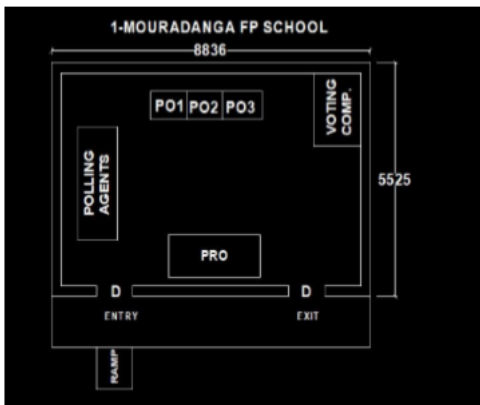

নির্বাচক নিবন্ধন আধিকারিকের স্বাক্ষর

Nazri Naksha

Google Map View

Polling Station Building Front View

Polling Station Front View

Cad View

Key MAP View

1 নাম : মহাম্মদ আলী কালিম আজাদ পিতার নাম : মহঃ আলাউদ্দিন বাড়ির নং : n0062 বয়স : 40 লিঙ্গ : পুরুষ	FGN2406106 ফটো উপলব্ধ	2 নাম : মীর কাদের আলি পিতার নাম : মীর আব্দুর রউফ বাড়ির নং : n0087 বয়স : 40 লিঙ্গ : পুরুষ	AZI1155167 ফটো উপলব্ধ	3 নাম : মীর ইমরান হোসেন পিতার নাম : মীর আব্দুর রউফ বাড়ির নং : n0087 বয়স : 40 লিঙ্গ : পুরুষ	AZI1480391 ফটো উপলব্ধ
4 নাম : তছর সেখ পিতার নাম : খিলাই সেখ বাড়ির নং : n0017 বয়স : 60 লিঙ্গ : পুরুষ	FGN1751478 ফটো উপলব্ধ	5 নাম : মোসাম্মত বেদোনা খাতুন সেখ স্বামীর নাম : জাভেদ সফিক সেখ বাড়ির নং : n00122 বয়স : 43 লিঙ্গ : মহিলা	FGN1750785 ফটো উপলব্ধ	6 নাম : মনিরা বিবি স্বামীর নাম : হাসনাথ সেখ বাড়ির নং : n00122 বয়স : 43 লিঙ্গ : মহিলা	AZI1357060 ফটো উপলব্ধ
7 নাম : হাসনাথ সেখ পিতার নাম : আব্দুল জাব্বার সেখ বাড়ির নং : n0012 বয়স : 43 লিঙ্গ : পুরুষ	FGN1132562 ফটো উপলব্ধ	8 নাম : নাফিজা বিবি সেখ স্বামীর নাম : রফিক সেখ বাড়ির নং : n0012 বয়স : 43 লিঙ্গ : মহিলা	FGN1475607 ফটো উপলব্ধ	9 নাম : রফিক সেখ পিতার নাম : জব্বার সেখ বাড়ির নং : n0012 বয়স : 52 লিঙ্গ : পুরুষ	FGN1475276 ফটো উপলব্ধ
10 নাম : সফিক সেখ পিতার নাম : জব্বার সেখ বাড়ির নং : n0012 বয়স : 59 লিঙ্গ : পুরুষ	FGN1750769 ফটো উপলব্ধ	11 নাম : গোলেনুরবিবি স্বামীর নাম : জব্বার সেখ বাড়ির নং : n0012 বয়স : 70 লিঙ্গ : মহিলা	FGN0000695 ফটো উপলব্ধ	12 নাম : রহিম সেখ পিতার নাম : সফিক সেখ বাড়ির নং : এন00 বয়স : 21 লিঙ্গ : পুরুষ	AZI2698033 ফটো উপলব্ধ
13 নাম : ইমরান সেখ পিতার নাম : হাসনাথ সেখ বাড়ির নং : এন0012 বয়স : 20 লিঙ্গ : পুরুষ	AZI2703544 ফটো উপলব্ধ	14 নাম : নুরে অক্তার বিবি স্বামীর নাম : আব্দুল গনি কাজী বাড়ির নং : n0126 বয়স : 64 লিঙ্গ : মহিলা	FGN2085587 ফটো উপলব্ধ	15 নাম : নুরুল কাজী মায়ের নাম : নুরে অক্তার বিবি বাড়ির নং : n0126 বয়স : 34 লিঙ্গ : পুরুষ	AZI1260124 ফটো উপলব্ধ
16 নাম : গম্মিহার বিবি মায়ের নাম : নুর অক্তার বিবি বাড়ির নং : n0126 বয়স : 40 লিঙ্গ : মহিলা	AZI1480193 ফটো উপলব্ধ	17 নাম : সেমি খাতুন স্বামীর নাম : নুরান কাজী বাড়ির নং : n0126 বয়স : 48 লিঙ্গ : মহিলা	AZI1480383 ফটো উপলব্ধ	18 নাম : কাজী সুরজ পিতার নাম : কাজী আব্দুল গনি বাড়ির নং : n0126 বয়স : 30 লিঙ্গ : পুরুষ	AZI1590637 ফটো উপলব্ধ
19 নাম : ফয়জুল হক পিতার নাম : আকরম হোসেন বাড়ির নং : n0801 বয়স : 48 লিঙ্গ : পুরুষ	FGN2574952 ফটো উপলব্ধ	20 নাম : নাসরিন বেগম স্বামীর নাম : ফয়জুল হক বাড়ির নং : n0801 বয়স : 48 লিঙ্গ : মহিলা	AZI1009687 ফটো উপলব্ধ	21 নাম : আরোজউদ্দিন আহাম্মাদ পিতার নাম : আফাজউদ্দিন আহাম্মাদ বাড়ির নং : n0088 বয়স : 51 লিঙ্গ : পুরুষ	FGN1132901 ফটো উপলব্ধ
22 নাম : সাবিনা ইয়াসমিন স্বামীর নাম : আরোজউদ্দিন আহমেদ বাড়ির নং : n0088 বয়স : 43 লিঙ্গ : মহিলা	FGN1477819 ফটো উপলব্ধ	23 নাম : আব্দুল আলিম পিতার নাম : মহাম্মাদ নবী বক্স বাড়ির নং : n0067 বয়স : 54 লিঙ্গ : পুরুষ	AZI2089811 ফটো উপলব্ধ	24 নাম : কোহিনুর বিবি স্বামীর নাম : মীর কাদের আলী বাড়ির নং : n0087 বয়স : 36 লিঙ্গ : মহিলা	AZI1357110 ফটো উপলব্ধ
25 নাম : মহাঃ সারউদ্দিন পিতার নাম : মহাঃ সাদুল্লা বাড়ির নং : n0059 বয়স : 81 লিঙ্গ : পুরুষ	FGN2453595 ফটো উপলব্ধ	26 নাম : হাফিজউদ্দিন পিতার নাম : মহাঃ সারউদ্দিন বাড়ির নং : n0059 বয়স : 46 লিঙ্গ : পুরুষ	FGN2085181 ফটো উপলব্ধ	27 নাম : মহাম্মাদ আলাউদ্দিন পিতার নাম : মহাম্মাদ সাদুল্লা বাড়ির নং : n0062 বয়স : 56 লিঙ্গ : পুরুষ	WB/10/282/000541 ফটো উপলব্ধ
28 নাম : মরজিনা বিবি স্বামীর নাম : মহাঃ আবুল কালাম আজাদ বাড়ির নং : n0062 বয়স : 33 লিঙ্গ : মহিলা	AZI1668334 ফটো উপলব্ধ	29 নাম : হাফিজা বেগম স্বামীর নাম : মহাঃ আলাউদ্দিন বাড়ির নং : n0062 বয়স : 40 লিঙ্গ : মহিলা	FGN2452191 ফটো উপলব্ধ	30 নাম : মর্জিনা খাতুন স্বামীর নাম : জহিরউদ্দিন সেখ বাড়ির নং : n0054 বয়স : 39 লিঙ্গ : মহিলা	FGN2574804 ফটো উপলব্ধ