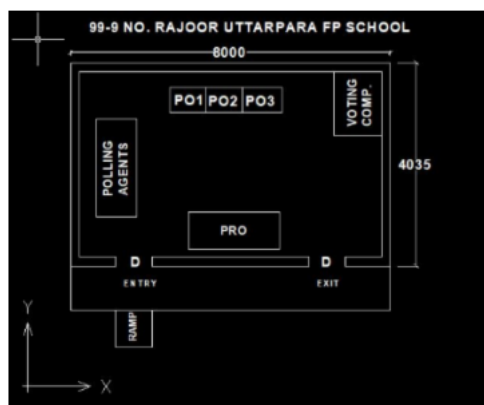

নির্বাচক নিবন্ধন আধিকারিকের স্বাক্ষর

Nazri Naksha

Google Map View

Polling Station Building Front View

Polling Station Front View

Cad View

Key MAP View

1 নাম : অস্টম হাজারা পিতার নাম: অধীর হাজারা বাড়ির নং : এন0180 বয়স : 25 লিঙ্গ : পুরুষ	AZI2524692	ফটো উপলব্ধ	2 নাম : তানজিলা খাতুন স্বামীর নাম: আনসার আলি বাড়ির নং : এন0126 বয়স : 38 লিঙ্গ : মহিলা	JQY2433365	ফটো উপলব্ধ	3 নাম : ইসমা খাতুন স্বামীর নাম: সালেমান সেখ বাড়ির নং : n0100 বয়স : 30 লিঙ্গ : মহিলা	AZI1502889	ফটো উপলব্ধ
4 নাম : সুপ্রিয়া রুদ্র কর স্বামীর নাম: বাবন কর বাড়ির নং : এন0001 বয়স : 23 লিঙ্গ : মহিলা	AZI2519478	ফটো উপলব্ধ	5 নাম : উপানন্দ কর পিতার নাম: হারাধন কর বাড়ির নং : n0001 বয়স : 62 লিঙ্গ : পুরুষ	WB/10/282/225195	ফটো উপলব্ধ	6 নাম : দেবশীষ সরকার পিতার নাম: হুদয়ানন্দ সরকার বাড়ির নং : n0002 বয়স : 71 লিঙ্গ : পুরুষ	AZI1696657	ফটো উপলব্ধ
7 নাম : সজল কর পিতার নাম: জগবন্ধু কর বাড়ির নং : n0002 বয়স : 27 লিঙ্গ : পুরুষ	AZI1905199	ফটো উপলব্ধ	8 নাম : পুনম কর স্বামীর নাম: জয়ন্ত কর বাড়ির নং : এন0001 বয়স : 35 লিঙ্গ : মহিলা	AZI2586824	ফটো উপলব্ধ	9 নাম : মাম্পি কর পিতার নাম: নিমাই চন্দ্র কর বাড়ির নং : এন0002 বয়স : 22 লিঙ্গ : মহিলা	AZI2586857	ফটো উপলব্ধ
10 নাম : দিপালী কর স্বামীর নাম: বিপতারন কর বাড়ির নং : n0002 বয়স : 37 লিঙ্গ : মহিলা	AZI1511930	ফটো উপলব্ধ	11 নাম : সীমা কর স্বামীর নাম: পলাশ কর বাড়ির নং : n0002 বয়স : 41 লিঙ্গ : মহিলা	FGN2066751	ফটো উপলব্ধ	12 নাম : মীরা কর স্বামীর নাম: নিমাই কর বাড়ির নং : n0002 বয়স : 45 লিঙ্গ : মহিলা	FGN1524750	ফটো উপলব্ধ
13 নাম : বিপতারণ কর পিতার নাম: মাধাই কর বাড়ির নং : n0002 বয়স : 42 লিঙ্গ : পুরুষ	FGN2066744	ফটো উপলব্ধ	14 নাম : পলাশ চন্দ্র কর পিতার নাম: মাধাই কর বাড়ির নং : n0002 বয়স : 48 লিঙ্গ : পুরুষ	WB/10/282/225483	ফটো উপলব্ধ	15 নাম : নিমাইচন্দ্র কর পিতার নাম: মাধাই কর বাড়ির নং : n0002 বয়স : 54 লিঙ্গ : পুরুষ	WB/10/282/225485	ফটো উপলব্ধ
16 নাম : তপতী কর স্বামীর নাম: জগবন্ধু কর বাড়ির নং : n0002 বয়স : 51 লিঙ্গ : মহিলা	WB/10/282/225592	ফটো উপলব্ধ	17 নাম : জগবন্ধু কর পিতার নাম: মাধাই কর বাড়ির নং : n0002 বয়স : 58 লিঙ্গ : পুরুষ	FGN0377747	ফটো উপলব্ধ	18 নাম : মাধাই কর পিতার নাম: রেনপদ কর বাড়ির নং : n0002 বয়স : 75 লিঙ্গ : পুরুষ	FGN1524735	ফটো উপলব্ধ
19 নাম : লিপিকা কর(পাল) স্বামীর নাম: সুবীর কর বাড়ির নং : n0001 বয়স : 44 লিঙ্গ : মহিলা	AZI1086651	ফটো উপলব্ধ	20 নাম : ক্ষান্তময়ী দত্ত স্বামীর নাম: মদন দত্ত বাড়ির নং : n0001 বয়স : 61 লিঙ্গ : মহিলা	WB/10/282/225476	ফটো উপলব্ধ	21 নাম : বাবন কর পিতার নাম: প্রেমানন্দ কর বাড়ির নং : n0001 বয়স : 40 লিঙ্গ : পুরুষ	AZI1086644	ফটো উপলব্ধ
22 নাম : প্রেমানন্দ কর পিতার নাম: হারাধন কর বাড়ির নং : n0001 বয়স : 68 লিঙ্গ : পুরুষ	WB/10/282/225205	ফটো উপলব্ধ	23 নাম : কৌশিক কর পিতার নাম: রামানন্দ কর বাড়ির নং : n0001 বয়স : 34 লিঙ্গ : পুরুষ	AZI1183193	ফটো উপলব্ধ	24 নাম : সীমা কর স্বামীর নাম: রামানন্দ কর বাড়ির নং : n0001 বয়স : 62 লিঙ্গ : মহিলা	WB/10/282/225378	ফটো উপলব্ধ
25 নাম : জয়ন্ত কুমার কর পিতার নাম: সদানন্দ কর বাড়ির নং : n0001 বয়স : 41 লিঙ্গ : পুরুষ	FGN2066736	ফটো উপলব্ধ	26 নাম : জয়দেব কর পিতার নাম: সদানন্দ কর বাড়ির নং : n0001 বয়স : 50 লিঙ্গ : পুরুষ	WB/10/282/225574	ফটো উপলব্ধ	27 নাম : মমতারানী কর স্বামীর নাম: সদানন্দ কর বাড়ির নং : n0001 বয়স : 68 লিঙ্গ : মহিলা	WB/10/282/225475	ফটো উপলব্ধ
28 নাম : সদানন্দ কর পিতার নাম: হারাধন কর বাড়ির নং : n0001 বয়স : 73 লিঙ্গ : পুরুষ	WB/10/282/225385	ফটো উপলব্ধ	29 নাম : অধীরকুমার কর পিতার নাম: নিত্যানন্দ কর বাড়ির নং : n0001 বয়স : 52 লিঙ্গ : পুরুষ	WB/10/282/225415	ফটো উপলব্ধ	30 নাম : নিত্যানন্দ কর পিতার নাম: হারাধন কর বাড়ির নং : n0001 বয়স : 78 লিঙ্গ : পুরুষ	WB/10/282/225352	ফটো উপলব্ধ