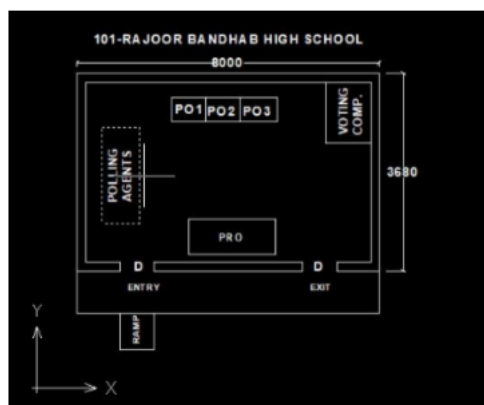

নির্বাচক নিবন্ধন আধিকারিকের স্বাক্ষর

Nazri Naksha

Google Map View

Polling Station Building Front View

Polling Station Front View

Cad View

Key MAP View

1 নাম : আসরাফ আলি পিতার নাম: বজলে হক বাড়ির নং : n0027 বয়স : 45 লিঙ্গ : পুরুষ	FGN2206498 ফটো উপলব্ধ	2 নাম : সেখ নাসির উদ্দিন পিতার নাম: আনারুল হক বাড়ির নং : n0014 বয়স : 35 লিঙ্গ : পুরুষ	AZI1087709 ফটো উপলব্ধ	3 নাম : সাকিলা বিবি স্বামীর নাম: আব্দুল সাত্তার হক বাড়ির নং : n0014 বয়স : 40 লিঙ্গ : মহিলা	FGN2207777 ফটো উপলব্ধ
4 নাম : সুজাউদ্দিন সেখ পিতার নাম: আনারুল হক বাড়ির নং : n0014 বয়স : 32 লিঙ্গ : পুরুষ	AZI1394675 ফটো উপলব্ধ	5 নাম : মুক্তার হোসেন হক পিতার নাম: আনারুল হক বাড়ির নং : n0014 বয়স : 47 লিঙ্গ : পুরুষ	FGN2206811 ফটো উপলব্ধ	6 নাম : আব্দুস সাত্তার হক পিতার নাম: আনারুল হক বাড়ির নং : n0014 বয়স : 48 লিঙ্গ : পুরুষ	WB/10/282/234692 ফটো উপলব্ধ
7 নাম : রাহিলাবিবি স্বামীর নাম: আনারুল হক বাড়ির নং : n0014 বয়স : 65 লিঙ্গ : মহিলা	WB/10/282/234691 ফটো উপলব্ধ	8 নাম : সাহিদুল সেখ পিতার নাম: কালো সেখ বাড়ির নং : 0097 বয়স : 29 লিঙ্গ : পুরুষ	AZI1616333 ফটো উপলব্ধ	9 নাম : আসাদুল সেখ মায়ের নাম: আয়েসা বিবি সেখ বাড়ির নং : n0097 বয়স : 31 লিঙ্গ : পুরুষ	AZI1394865 ফটো উপলব্ধ
10 নাম : আয়েশা বিবি সেখ স্বামীর নাম: কালো বাড়ির নং : 0097 বয়স : 50 লিঙ্গ : মহিলা	AZI2138949 ফটো উপলব্ধ	11 নাম : রেহেনা খাতুন স্বামীর নাম: মনিরুল আনসার সেখ বাড়ির নং : n0054 বয়স : 39 লিঙ্গ : মহিলা	FGN2644409 ফটো উপলব্ধ	12 নাম : মনিরুল আনসার সেখ পিতার নাম: বদরে আলম সেখ বাড়ির নং : n0054 বয়স : 60 লিঙ্গ : পুরুষ	AZI2139996 ফটো উপলব্ধ
13 নাম : মনোয়ারা বেগম স্বামীর নাম: বদরে আলম সেখ বাড়ির নং : n0054 বয়স : 75 লিঙ্গ : মহিলা	WB/10/282/234349 ফটো উপলব্ধ	14 নাম : শাহ মুনফা আজিজ পিতার নাম: শাহ আজিজুল হক বাড়ির নং : n0067 বয়স : 33 লিঙ্গ : পুরুষ	AZI1291962 ফটো উপলব্ধ	15 নাম : সন্টু সেখ পিতার নাম: আনার সেখ বাড়ির নং : 0074 বয়স : 40 লিঙ্গ : পুরুষ	FGN2644318 ফটো উপলব্ধ
16 নাম : মিরাজউদ্দিন আহম্মদ পিতার নাম: ইমতিয়াজ আহম্মদ বাড়ির নং : 0045 বয়স : 42 লিঙ্গ : পুরুষ	FGN1873256 ফটো উপলব্ধ	17 নাম : গোলাব কিবরিয়া পিতার নাম: জাফর আহমেদ বাড়ির নং : 0032 বয়স : 43 লিঙ্গ : পুরুষ	FGN1525872 ফটো উপলব্ধ	18 নাম : সালমা খাতুন স্বামীর নাম: শাহজামীর উদ্দিন বাড়ির নং : n0029 বয়স : 32 লিঙ্গ : মহিলা	AZI1512714 ফটো উপলব্ধ
19 নাম : খাতুন জাম্নাত ফাতেমা স্বামীর নাম: আসাদুল হক বাড়ির নং : n0093 বয়স : 46 লিঙ্গ : মহিলা	FGN1552124 ফটো উপলব্ধ	20 নাম : আসাদুল হক পিতার নাম: আনিসুর রহমান বাড়ির নং : n0093 বয়স : 57 লিঙ্গ : পুরুষ	AZI2140705 ফটো উপলব্ধ	21 নাম : হাসনাতারা বেগম স্বামীর নাম: আমিনুল হক বাড়ির নং : n0093 বয়স : 48 লিঙ্গ : মহিলা	FGN2504561 ফটো উপলব্ধ
22 নাম : আমিনুল হক পিতার নাম: আনিসুর রহমান বাড়ির নং : n0093 বয়স : 58 লিঙ্গ : পুরুষ	WB/10/282/234379 ফটো উপলব্ধ	23 নাম : মহঃ বিয়াকুউদ্দিন পিতার নাম: গোলাম আমিন বাড়ির নং : n0064 বয়স : 40 লিঙ্গ : পুরুষ	FGN2207694 ফটো উপলব্ধ	24 নাম : সাইফুল ইসলাম পিতার নাম: জিন্না সেখ বাড়ির নং : n0088 বয়স : 33 লিঙ্গ : পুরুষ	AZI1184076 ফটো উপলব্ধ
25 নাম : আসরুফা বিবি স্বামীর নাম: রেজাউল হক বাড়ির নং : n0088 বয়স : 35 লিঙ্গ : মহিলা	AZI1184084 ফটো উপলব্ধ	26 নাম : আজুমা খাতুন স্বামীর নাম: জিন্না সেখ বাড়ির নং : n0088 বয়স : 63 লিঙ্গ : মহিলা	WB/10/282/234436 ফটো উপলব্ধ	27 নাম : চঞ্চল সেখ পিতার নাম: নওসাদ সেখ বাড়ির নং : 0071 বয়স : 36 লিঙ্গ : পুরুষ	AZI0372573 ফটো উপলব্ধ
28 নাম : পতন সেখ পিতার নাম: উমর সেখ বাড়ির নং : n0021 বয়স : 44 লিঙ্গ : পুরুষ	FGN1527993 ফটো উপলব্ধ	29 নাম : জিয়াই সেখ পিতার নাম: মান্নান সেখ বাড়ির নং : n0011 বয়স : 59 লিঙ্গ : পুরুষ	WB/10/282/234013 ফটো উপলব্ধ	30 নাম : আকলিমা বিবি স্বামীর নাম: মান্নান সেখ বাড়ির নং : n0011 বয়স : 91 লিঙ্গ : মহিলা	WB/10/282/234148 ফটো উপলব্ধ