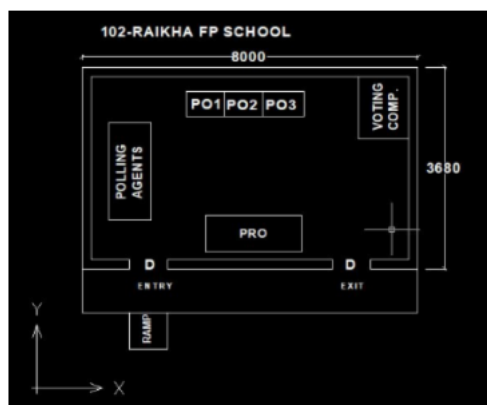

নির্বাচক নিবন্ধন আধিকারিকের স্বাক্ষর

Nazri Naksha

Google Map View

Polling Station Building Front View

Polling Station Front View

Cad View

Key MAP View

1 নাম : আয়েশা খাতুন স্বামীর নাম: মিজানুর রহমান বাড়ির নং : n0011 বয়স : 33 লিঙ্গ : মহিলা	AZI1513134 ফটো উপলব্ধ	2 নাম : শুকুরআলি শা পিতার নাম: নিয়ামত শা বাড়ির নং : n0011 বয়স : 50 লিঙ্গ : পুরুষ	WB/10/282/237436 ফটো উপলব্ধ	3 নাম : সুরাত আলি শা পিতার নাম: নিয়ামত শা বাড়ির নং : n0012 বয়স : 34 লিঙ্গ : পুরুষ	AZI1512953 ফটো উপলব্ধ
4 নাম : জহর আলি শা পিতার নাম: সাহাদ আলি শা বাড়ির নং : n0003 বয়স : 30 লিঙ্গ : পুরুষ	AZI1513258 ফটো উপলব্ধ	5 নাম : ফজর আলি শা পিতার নাম: শাদ আলি শা বাড়ির নং : n0003 বয়স : 33 লিঙ্গ : পুরুষ	AZI1184308 ফটো উপলব্ধ	6 নাম : জেলেখানুন্নিছা স্বামীর নাম: ফজর আলি শা বাড়ির নং : n0003 বয়স : 33 লিঙ্গ : মহিলা	AZI1513043 ফটো উপলব্ধ
7 নাম : ফজিলাবিবি স্বামীর নাম: সাদআলি শা বাড়ির নং : n0003 বয়স : 82 লিঙ্গ : মহিলা	WB/10/282/237102 ফটো উপলব্ধ	8 নাম : নীলুফা খাতুন স্বামীর নাম: সাবের আলি শা বাড়ির নং : n0003 বয়স : 38 লিঙ্গ : মহিলা	AZI1513225 ফটো উপলব্ধ	9 নাম : সাবের আলি শা পিতার নাম: সাদ আলি শা বাড়ির নং : n0003 বয়স : 38 লিঙ্গ : পুরুষ	FGN2594885 ফটো উপলব্ধ
10 নাম : আসবাবুন্নিছা স্বামীর নাম: দাদ আলি শা বাড়ির নং : n0005 বয়স : 42 লিঙ্গ : মহিলা	AZI2734408 ফটো উপলব্ধ	11 নাম : জ্যোত্স্না বেগম স্বামীর নাম: আহাদ আলি শা বাড়ির নং : n0005 বয়স : 39 লিঙ্গ : মহিলা	FGN2594810 ফটো উপলব্ধ	12 নাম : আহাদ আলি শা পিতার নাম: দাদ আলি শা বাড়ির নং : n0005 বয়স : 42 লিঙ্গ : পুরুষ	FGN1876622 ফটো উপলব্ধ
13 নাম : আব্দুস সেলিম পিতার নাম: আব্দুস শুকুর বাড়ির নং : n0100 বয়স : 60 লিঙ্গ : পুরুষ	AZI2146058 ফটো উপলব্ধ	14 নাম : হাসমত বেগম পিতার নাম: আমিরুজ জামান বাড়ির নং : n0096 বয়স : 33 লিঙ্গ : পুরুষ	AZI1513118 ফটো উপলব্ধ	15 নাম : বুমা বিবি শা স্বামীর নাম: শুকুর আলি শা বাড়ির নং : n0011 বয়স : 42 লিঙ্গ : মহিলা	FGN1874981 ফটো উপলব্ধ
16 নাম : আমিরুজ্জামান সেখ পিতার নাম: জাকির হোসেন বাড়ির নং : n0096 বয়স : 57 লিঙ্গ : পুরুষ	AZI2145324 ফটো উপলব্ধ	17 নাম : জাকির হোসেন পিতার নাম: জিল্লার রহমান বাড়ির নং : n0096 বয়স : 81 লিঙ্গ : পুরুষ	AZI2145233 ফটো উপলব্ধ	18 নাম : কামরেজামান পিতার নাম: আব্দুল ওদুদ বাড়ির নং : n0089 বয়স : 48 লিঙ্গ : পুরুষ	AZI2145290 ফটো উপলব্ধ
19 নাম : কুলসুন বেগম স্বামীর নাম: রজব আলি বাড়ির নং : n0089 বয়স : 42 লিঙ্গ : মহিলা	FGN2207975 ফটো উপলব্ধ	20 নাম : ওজিফা বেগম স্বামীর নাম: আব্দুল ওদুদ বাড়ির নং : n0089 বয়স : 86 লিঙ্গ : মহিলা	AZI2145217 ফটো উপলব্ধ	21 নাম : আনোয়ারা খাতুন স্বামীর নাম: মুস্তাফিজুর রহমান বাড়ির নং : n0088 বয়স : 38 লিঙ্গ : মহিলা	AZI1184274 ফটো উপলব্ধ
22 নাম : বাবুল মির্ধা পিতার নাম: আব্দুল হালিম মির্ধা বাড়ির নং : n0087 বয়স : 33 লিঙ্গ : পুরুষ	AZI1184266 ফটো উপলব্ধ	23 নাম : নাসিমা খাতুন স্বামীর নাম: মহঃ বদরেদোজা বাড়ির নং : n0087 বয়স : 49 লিঙ্গ : মহিলা	AZI2144871 ফটো উপলব্ধ	24 নাম : শবনম বেগম স্বামীর নাম: রফি আহমেদ বাড়ির নং : n0087 বয়স : 49 লিঙ্গ : মহিলা	WB/10/282/237578 ফটো উপলব্ধ
25 নাম : রফি আহমেদ পিতার নাম: আব্দুস সামাদ বাড়ির নং : n0087 বয়স : 64 লিঙ্গ : পুরুষ	WB/10/282/237660 ফটো উপলব্ধ	26 নাম : আতাউস সামাদ পিতার নাম: আব্দুর রহিম বাড়ির নং : n0087 বয়স : 35 লিঙ্গ : পুরুষ	AZI1020536 ফটো উপলব্ধ	27 নাম : জামিলা বেগম স্বামীর নাম: আব্দুর রহিম বাড়ির নং : n0087 বয়স : 58 লিঙ্গ : মহিলা	FGN0394841 ফটো উপলব্ধ
28 নাম : আব্দুর রহিম পিতার নাম: আব্দুস সামাদ বাড়ির নং : n0087 বয়স : 66 লিঙ্গ : পুরুষ	AZI2144590 ফটো উপলব্ধ	29 নাম : আরজিমা খাতুন স্বামীর নাম: আলি নওয়াজ সেখ বাড়ির নং : n0076 বয়স : 33 লিঙ্গ : মহিলা	AZI1513266 ফটো উপলব্ধ	30 নাম : সেখ আলিনওয়াজ সেখ পিতার নাম: সাদমানী সেখ বাড়ির নং : n0076 বয়স : 46 লিঙ্গ : পুরুষ	FGN2505584 ফটো উপলব্ধ