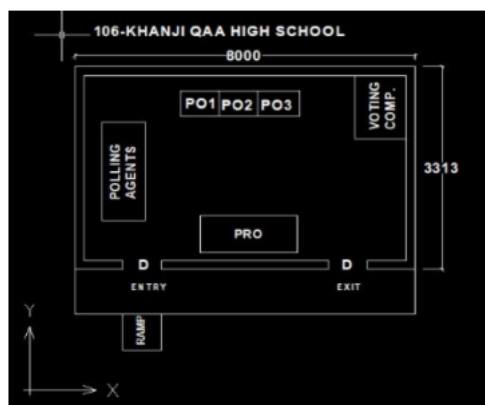

নির্বাচক নিবন্ধন আধিকারিকের স্বাক্ষর

Nazri Naksha

Google Map View

Polling Station Building Front View

Polling Station Front View

Cad View

Key MAP View

1	FGN2212660	নাম : শাহ মহঃ আলী তালহা পিতার নাম: শাহ আমিরুল ইসলাম বাড়ির নং : n0207 বয়স : 41 লিঙ্গ : পুরুষ	ফটো উপলব্ধ	2	WB/10/282/243821	নাম : শাহ লুতফুল হক পিতার নাম: শাহ আমিরুল ইসলাম বাড়ির নং : n0207 বয়স : 51 লিঙ্গ : পুরুষ	ফটো উপলব্ধ	3	AZI2159044	নাম : আরিফ জামান পিতার নাম: আসরাফুজ জামান বাড়ির নং : n0204 বয়স : 56 লিঙ্গ : পুরুষ	ফটো উপলব্ধ
4	TFH1100791	নাম : শাবানা পারভীন স্বামীর নাম: সাহিদজামান বাড়ির নং : n0203 বয়স : 33 লিঙ্গ : মহিলা	ফটো উপলব্ধ	5	WB/10/282/243542	নাম : রসিদাবিবি স্বামীর নাম: গোলাম বাড়ির নং : n0198 বয়স : 62 লিঙ্গ : মহিলা	ফটো উপলব্ধ	6	AZI11514587	নাম : পথকুড়ো সেখ পিতার নাম: শুকুর সেখ বাড়ির নং : n0196 বয়স : 32 লিঙ্গ : পুরুষ	ফটো উপলব্ধ
7	WB/10/282/243204	নাম : মকুলবিবি স্বামীর নাম: শুকুর বাড়ির নং : n0196 বয়স : 60 লিঙ্গ : মহিলা	ফটো উপলব্ধ	8	WB/10/282/243267	নাম : রওশনআরা স্বামীর নাম: হাসিব বাড়ির নং : n0186 বয়স : 56 লিঙ্গ : মহিলা	ফটো উপলব্ধ	9	AZI11514579	নাম : সাহিনা বিবি স্বামীর নাম: রিজাউল হোসেন বাড়ির নং : n0179 বয়স : 33 লিঙ্গ : মহিলা	ফটো উপলব্ধ
10	AZI1396712	নাম : রিজাউল হোসেন পিতার নাম: শোভন সেখ বাড়ির নং : n0179 বয়স : 33 লিঙ্গ : পুরুষ	ফটো উপলব্ধ	11	WB/10/282/243100	নাম : সাদেকাবিবি স্বামীর নাম: শোভান বাড়ির নং : n0179 বয়স : 65 লিঙ্গ : মহিলা	ফটো উপলব্ধ	12	AZI1397132	নাম : রাজিয়া খাতুন স্বামীর নাম: কুদ্দুস রহমান বাড়ির নং : n0174 বয়স : 33 লিঙ্গ : মহিলা	ফটো উপলব্ধ
13	AZI1185313	নাম : কুদ্দুস রহমান পিতার নাম: হানু বাড়ির নং : n0174 বয়স : 37 লিঙ্গ : পুরুষ	ফটো উপলব্ধ	14	WB/10/282/243235	নাম : পিয়ারীবেগম স্বামীর নাম: হানু বাড়ির নং : n0174 বয়স : 65 লিঙ্গ : মহিলা	ফটো উপলব্ধ	15	AZI1020866	নাম : রবিউল হক পিতার নাম: মসলেম সেখ বাড়ির নং : n0174 বয়স : 33 লিঙ্গ : পুরুষ	ফটো উপলব্ধ
16	WB/10/282/243735	নাম : ফরিদাবেগম স্বামীর নাম: মসলেম বাড়ির নং : n0161 বয়স : 66 লিঙ্গ : মহিলা	ফটো উপলব্ধ	17	AZI1292937	নাম : আজমিরা খাতুন স্বামীর নাম: আপেল সেখ বাড়ির নং : n0161 বয়স : 34 লিঙ্গ : মহিলা	ফটো উপলব্ধ	18	FGN2424117	নাম : আপেল সেখ পিতার নাম: মসলেম সেখ বাড়ির নং : n0161 বয়স : 33 লিঙ্গ : পুরুষ	ফটো উপলব্ধ
19	AZI0390922	নাম : নুরশোভা খাতুন স্বামীর নাম: আতারুল সেখ বাড়ির নং : n0224 বয়স : 38 লিঙ্গ : মহিলা	ফটো উপলব্ধ	20	FGN1527035	নাম : আমজেদ সেখ পিতার নাম: মকিম সেখ বাড়ির নং : n0232 বয়স : 48 লিঙ্গ : পুরুষ	ফটো উপলব্ধ	21	AZI2156180	নাম : মহম্মদ আলি নওয়াজ পিতার নাম: মহঃ হোসেন নওয়াজ বাড়ির নং : n0105 বয়স : 49 লিঙ্গ : পুরুষ	ফটো উপলব্ধ
22	WB/10/282/243339	নাম : পিয়ারীবিবি স্বামীর নাম: ফুলাই বাড়ির নং : n0219 বয়স : 55 লিঙ্গ : মহিলা	ফটো উপলব্ধ	23	FGN2214245	নাম : আকরাম খান পিতার নাম: সিইদুল হক খান বাড়ির নং : n0166 বয়স : 39 লিঙ্গ : পুরুষ	ফটো উপলব্ধ	24	AZI1089929	নাম : অসীম খান পিতার নাম: সিইদুল হক খান বাড়ির নং : n0166 বয়স : 39 লিঙ্গ : পুরুষ	ফটো উপলব্ধ
25	AZI1514645	নাম : সাহানারা বিবি (খান) স্বামীর নাম: আকরম খান বাড়ির নং : n0156 বয়স : 30 লিঙ্গ : মহিলা	ফটো উপলব্ধ	26	WB/10/282/243435	নাম : সানোয়ারা বিবি স্বামীর নাম: আজাহার বাড়ির নং : n0141 বয়স : 74 লিঙ্গ : মহিলা	ফটো উপলব্ধ	27	AZI11514611	নাম : পারভিন খাতুন স্বামীর নাম: রফিক সেখ বাড়ির নং : n0141 বয়স : 33 লিঙ্গ : মহিলা	ফটো উপলব্ধ
28	AZI1293133	নাম : রফিক সেখ পিতার নাম: আজাহার সেখ বাড়ির নং : n0141 বয়স : 43 লিঙ্গ : পুরুষ	ফটো উপলব্ধ	29	WB/10/282/243438	নাম : নফেলাবিবি স্বামীর নাম: আব্দুর রাসেদ বাড়ির নং : n0142 বয়স : 43 লিঙ্গ : মহিলা	ফটো উপলব্ধ	30	FGN1879675	নাম : সেখ আসারুল পিতার নাম: আব্দুর রাসেদ বাড়ির নং : n0142 বয়স : 42 লিঙ্গ : পুরুষ	ফটো উপলব্ধ