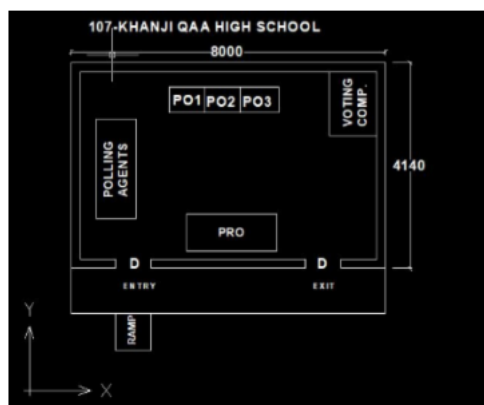

নির্বাচক নিবন্ধন আধিকারিকের স্বাক্ষর

Nazri Naksha

Google Map View

Polling Station Building Front View

Polling Station Front View

Cad View

Key MAP View

1 নাম : সাহিদা খাতুন স্বামীর নাম: মহিম সেখ বাড়ির নং : n0094 বয়স : 31 লিঙ্গ : মহিলা	AZI1699560 ফটো উপলব্ধ	2 নাম : সান্তনা খাতুন পিতার নাম: নইমুদ্দিন সেখ বাড়ির নং : n0017 লিঙ্গ : মহিলা	AZI1515030 ফটো উপলব্ধ	3 নাম : মোল্লা মুরসালীন পিতার নাম: ইয়াসিন মোল্লা বাড়ির নং : n0078 বয়স : 28 লিঙ্গ : পুরুষ	AZI1699453 ফটো উপলব্ধ
4 নাম : মমতাজ খাতুন পিতার নাম: বজলে রহমান বাড়ির নং : n0074 বয়স : 32 লিঙ্গ : মহিলা	AZI1397330 ফটো উপলব্ধ	5 নাম : কাজি ফজলে আহম্মদ পিতার নাম: জালালউদ্দিন বাড়ির নং : n0005 বয়স : 63 লিঙ্গ : পুরুষ	FGN1880111 ফটো উপলব্ধ	6 নাম : সামসুল হোদা সেখ পিতার নাম: আনোয়ার হোসেন বাড়ির নং : n0009 বয়স : 48 লিঙ্গ : পুরুষ	WB/10/282/243844 ফটো উপলব্ধ
7 নাম : ছাবিনা আসমিন স্বামীর নাম: মাহমুদ চৌধুরী বাড়ির নং : n0066 বয়স : 32 লিঙ্গ : মহিলা	YDY0913574 ফটো উপলব্ধ	8 নাম : আব্দুল রহমান পিতার নাম: আব্দুল সামাদ বাড়ির নং : n0084 বয়স : 28 লিঙ্গ : পুরুষ	AZI1929603 ফটো উপলব্ধ	9 নাম : মনিরুল জামান পিতার নাম: বজলে রহমান বাড়ির নং : n0074 বয়স : 39 লিঙ্গ : পুরুষ	FGN2214559 ফটো উপলব্ধ
10 নাম : বদিয়ার রহমান পিতার নাম: মহঃ সালেক বাড়ির নং : n0074 বয়স : 57 লিঙ্গ : পুরুষ	WB/10/282/243185 ফটো উপলব্ধ	11 নাম : সফিকুল আলম পিতার নাম: নুরুল আলম বাড়ির নং : n0069 বয়স : 31 লিঙ্গ : পুরুষ	AZI1397538 ফটো উপলব্ধ	12 নাম : রেজিনা চৌধুরী স্বামীর নাম: আফজল রহমান বাড়ির নং : n0074 বয়স : 46 লিঙ্গ : মহিলা	FGN2213809 ফটো উপলব্ধ
13 নাম : আফজল রহমান পিতার নাম: মহঃ সালেক বাড়ির নং : n0074 বয়স : 59 লিঙ্গ : পুরুষ	WB/10/282/243676 ফটো উপলব্ধ	14 নাম : আমিনা খাতুন পিতার নাম: আনোয়ার হোসেন বাড়ির নং : n0035 বয়স : 27 লিঙ্গ : মহিলা	AZI1906502 ফটো উপলব্ধ	15 নাম : শিল্পী খাতুন স্বামীর নাম: রানা সেখ বাড়ির নং : n0000 লিঙ্গ : মহিলা	AZI1863646 ফটো উপলব্ধ
16 নাম : কুলসোমা বিবি স্বামীর নাম: বাদশা সেখ বাড়ির নং : n0026 বয়স : 37 লিঙ্গ : মহিলা	AZI1397595 ফটো উপলব্ধ	17 নাম : সেরিনা বেগম স্বামীর নাম: জাকির আহম্মদ বাড়ির নং : n0014 লিঙ্গ : মহিলা	AZI2005429 ফটো উপলব্ধ	18 নাম : সফিকুল জামান পিতার নাম: বজলে রহমান বাড়ির নং : n0074 বয়স : 31 লিঙ্গ : পুরুষ	AZI1397314 ফটো উপলব্ধ
19 নাম : বজলে রহমান পিতার নাম: মহঃ সালেক বাড়ির নং : n0074 বয়স : 65 লিঙ্গ : পুরুষ	AZI0396564 ফটো উপলব্ধ	20 নাম : হাসিনা খাতুন স্বামীর নাম: রাজু সেখ বাড়ির নং : 017 বয়স : 36 লিঙ্গ : মহিলা	AZI2014058 ফটো উপলব্ধ	21 নাম : মুর্শিদা বেগম স্বামীর নাম: বজলে রহমান বাড়ির নং : n0074 বয়স : 62 লিঙ্গ : মহিলা	AZI2160323 ফটো উপলব্ধ
22 নাম : আতিয়ার রহমান পিতার নাম: সালেক বাড়ির নং : n0073 বয়স : 52 লিঙ্গ : পুরুষ	WB/10/282/243669 ফটো উপলব্ধ	23 নাম : মমতাজ বেগম স্বামীর নাম: বদিয়ার রহমান বাড়ির নং : n0073 বয়স : 45 লিঙ্গ : মহিলা	FGN2213718 ফটো উপলব্ধ	24 নাম : সুলেখা বিবি স্বামীর নাম: নূর আলম সেখ বাড়ির নং : N0081 বয়স : 31 লিঙ্গ : মহিলা	AZI1996370 ফটো উপলব্ধ
25 নাম : খুরশীদ আলম পিতার নাম: খাইরুল আলম বাড়ির নং : n0070 বয়স : 39 লিঙ্গ : পুরুষ	FGN2214484 ফটো উপলব্ধ	26 নাম : খাইরুল আলম পিতার নাম: মহঃ ইসমাইল বাড়ির নং : n0070 বয়স : 71 লিঙ্গ : পুরুষ	WB/10/282/243006 ফটো উপলব্ধ	27 নাম : সামসুল হোসেন স্বামীর নাম: খাইরুল আলম বাড়ির নং : n0070 লিঙ্গ : মহিলা	WB/10/282/243232 ফটো উপলব্ধ
28 নাম : কামরুন নেছা পিতার নাম: নুরুল আলম বাড়ির নং : n0069 লিঙ্গ : মহিলা	AZI1397439 ফটো উপলব্ধ	29 নাম : নুরুল হোসেন খাতুন পিতার নাম: নুরুল আলম বাড়ির নং : n0069 লিঙ্গ : মহিলা	AZI1397454 ফটো উপলব্ধ	30 নাম : টনি খাতুন স্বামীর নাম: মোল্লাসাহিদুল হক বাড়ির নং : n0067 বয়স : 36 লিঙ্গ : মহিলা	AZI1090158 ফটো উপলব্ধ