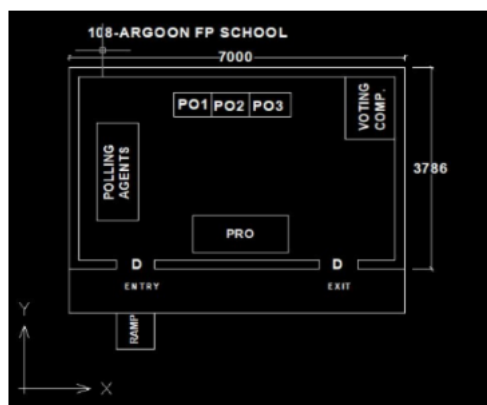

নির্বাচক নিবন্ধন আধিকারিকের স্বাক্ষর

Nazri Naksha

Google Map View

Polling Station Building Front View

Polling Station Front View

Cad View

Key MAP View

1 নাম : সরজানু বিবি স্বামীর নাম : আকবর বাড়ির নং : n0046 বয়স : 80 লিঙ্গ : মহিলা	FGN2214625 ফটো উপলব্ধ	2 নাম : আসগর সেখ পিতার নাম : আকবর সেখ বাড়ির নং : n0045 বয়স : 68 লিঙ্গ : পুরুষ	FGN2215200 ফটো উপলব্ধ	3 নাম : মনসুর আলি পিতার নাম : আবসার সেখ বাড়ির নং : n0045 বয়স : 33 লিঙ্গ : পুরুষ	AZI1293844 ফটো উপলব্ধ
4 নাম : ছকেরা খাতুন বিবি স্বামীর নাম : মোসরব সেখ বাড়ির নং : n0045 বয়স : 33 লিঙ্গ : মহিলা	AZI1618073 ফটো উপলব্ধ	5 নাম : রেজিনা খাতুন স্বামীর নাম : আসমত আলি বাড়ির নং : n0045 বয়স : 37 লিঙ্গ : মহিলা	AZI1293802 ফটো উপলব্ধ	6 নাম : আসমত আলি পিতার নাম : আবসার সেখ বাড়ির নং : n0045 বয়স : 38 লিঙ্গ : পুরুষ	FGN2596278 ফটো উপলব্ধ
7 নাম : আবসর সেখ পিতার নাম : আকবর সেখ বাড়ির নং : n0045 বয়স : 71 লিঙ্গ : পুরুষ	AZI2099711 ফটো উপলব্ধ	8 নাম : সালেমা খাতুন স্বামীর নাম : রফিক সেখ বাড়ির নং : n0042 বয়স : 37 লিঙ্গ : মহিলা	AZI1293760 ফটো উপলব্ধ	9 নাম : রফিক সেখ পিতার নাম : আনসার সেখ বাড়ির নং : n0042 বয়স : 38 লিঙ্গ : পুরুষ	AZI1021013 ফটো উপলব্ধ
10 নাম : মনোয়ার সেখ পিতার নাম : কাদের সেখ বাড়ির নং : n0042 বয়স : 34 লিঙ্গ : পুরুষ	AZI1185826 ফটো উপলব্ধ	11 নাম : মলিনা বিবি স্বামীর নাম : আনাই সেখ বাড়ির নং : n0042 বয়স : 36 লিঙ্গ : মহিলা	FGN2645570 ফটো উপলব্ধ	12 নাম : আনাই সেখ পিতার নাম : কাদের সেখ বাড়ির নং : n0042 বয়স : 36 লিঙ্গ : পুরুষ	FGN2596310 ফটো উপলব্ধ
13 নাম : বানুবিবি স্বামীর নাম : কাদের সেখ বাড়ির নং : n0042 বয়স : 60 লিঙ্গ : মহিলা	WB/10/282/246339 ফটো উপলব্ধ	14 নাম : রোশনি বেগম স্বামীর নাম : মহর সেখ বাড়ির নং : n0041 বয়স : 47 লিঙ্গ : মহিলা	FGN2215549 ফটো উপলব্ধ	15 নাম : মহর সেখ পিতার নাম : গুলু সেখ বাড়ির নং : n0041 বয়স : 53 লিঙ্গ : পুরুষ	AZI2106706 ফটো উপলব্ধ
16 নাম : কালাম সেখ পিতার নাম : মকুল সেখ বাড়ির নং : n0041 বয়স : 32 লিঙ্গ : পুরুষ	AZI1515170 ফটো উপলব্ধ	17 নাম : জালাল উল্লাহ পিতার নাম : মকুল সেখ বাড়ির নং : n0041 বয়স : 32 লিঙ্গ : পুরুষ	AZI1397702 ফটো উপলব্ধ	18 নাম : হানুফা বিবি স্বামীর নাম : কালাম সেখ বাড়ির নং : n0040 বয়স : 31 লিঙ্গ : মহিলা	AZI2104529 ফটো উপলব্ধ
19 নাম : কালাম সেখ পিতার নাম : দাউদ সেখ বাড়ির নং : n0040 বয়স : 52 লিঙ্গ : পুরুষ	AZI2104628 ফটো উপলব্ধ	20 নাম : রিপন সেখ পিতার নাম : তুজুমল সেখ বাড়ির নং : n0037 বয়স : 33 লিঙ্গ : পুরুষ	AZI1293695 ফটো উপলব্ধ	21 নাম : কদর সেখ পিতার নাম : তুজুমল সেখ বাড়ির নং : n0037 বয়স : 33 লিঙ্গ : পুরুষ	AZI1293828 ফটো উপলব্ধ
22 নাম : আপেলা বিবি সেখ স্বামীর নাম : তোজমুল সেখ বাড়ির নং : n0037 বয়স : 65 লিঙ্গ : মহিলা	AZI2106136 ফটো উপলব্ধ	23 নাম : তোজমল সেখ পিতার নাম : মুলক সেখ বাড়ির নং : n0037 বয়স : 59 লিঙ্গ : পুরুষ	AZI2106144 ফটো উপলব্ধ	24 নাম : শের আলি পিতার নাম : নজরুল সেখ বাড়ির নং : n0073 বয়স : 38 লিঙ্গ : পুরুষ	FGN2596245 ফটো উপলব্ধ
25 নাম : সমীর সেখ পিতার নাম : নজরুল সেখ বাড়ির নং : n0073 বয়স : 30 লিঙ্গ : পুরুষ	AZI1397777 ফটো উপলব্ধ	26 নাম : নার্গিজ বিবি স্বামীর নাম : নজরুল সেখ বাড়ির নং : n0073 বয়স : 51 লিঙ্গ : মহিলা	AZI2106060 ফটো উপলব্ধ	27 নাম : মোসাসুত আশিয়াবিবি স্বামীর নাম : গোলাম আশিয়া বাড়ির নং : n0071 বয়স : 32 লিঙ্গ : মহিলা	AZI2106516 ফটো উপলব্ধ
28 নাম : মহঃ মেনুদীন সেখ পিতার নাম : গোলাম আশিয়া সেখ বাড়ির নং : n0071 বয়স : 63 লিঙ্গ : পুরুষ	AZI2106300 ফটো উপলব্ধ	29 নাম : আফরোজা বিবি স্বামীর নাম : মহঃ মেনুদীন সেখ বাড়ির নং : n0071 বয়স : 59 লিঙ্গ : মহিলা	AZI2106334 ফটো উপলব্ধ	30 নাম : জবা খাতুন স্বামীর নাম : মহঃ সেকেন্দার হোসেন বাড়ির নং : n0068 বয়স : 29 লিঙ্গ : মহিলা	AZI1973346 ফটো উপলব্ধ