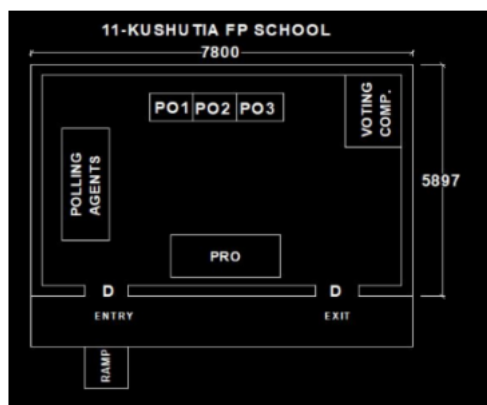

নির্বাচক নিবন্ধন আধিকারিকের স্বাক্ষর

Nazri Naksha

Google Map View

Polling Station Building Front View

Polling Station Front View

Cad View

Key MAP View

|  |                          |  |                          |   |                                |
|--|--------------------------|--|--------------------------|---|--------------------------------|
| 1<br>নাম : চৈতালী পাল ঘোষ<br>স্বামীর নাম: প্রনব কুমার ঘোষ<br>বাড়ির নং : এন0037<br>বয়স : 32 লিঙ্গ : মহিলা         | AZI1307917<br>ফটো উপলব্ধ | 2<br>নাম : রিফু কোনাই<br>স্বামীর নাম: ছোট্ট কোনাই<br>বাড়ির নং : এন0058<br>বয়স : 26 লিঙ্গ : মহিলা         | AZI2376937<br>ফটো উপলব্ধ | 3<br>নাম : সন্দিপন গাঙ্গুলি<br>পিতার নাম: ডালিম কুমার গাঙ্গুলি<br>বাড়ির নং : 0170<br>বয়স : 25 লিঙ্গ : পুরুষ   | AZI2030526<br>ফটো উপলব্ধ       |
| 4<br>নাম : ডালিম কুমার গাঙ্গুলি<br>পিতার নাম: গৌরহরি গঙ্গোপাধ্যায়<br>বাড়ির নং : n0170<br>বয়স : 57 লিঙ্গ : পুরুষ | AZI2712990<br>ফটো উপলব্ধ | 5<br>নাম : মন্দিপ ঘোষ<br>পিতার নাম: বাবান ঘোষ<br>বাড়ির নং : এন0022<br>বয়স : 24 লিঙ্গ : পুরুষ             | AZI2377018<br>ফটো উপলব্ধ | 6<br>নাম : সৌরভ ঘোষ<br>পিতার নাম: বিকাশ ঘোষ<br>বাড়ির নং : এন0016<br>বয়স : 23 লিঙ্গ : পুরুষ                    | AZI2377026<br>ফটো উপলব্ধ       |
| 7<br>নাম : রতন ঘোষ<br>পিতার নাম: গৌতম ঘোষ<br>বাড়ির নং : এন0006<br>বয়স : 25 লিঙ্গ : পুরুষ                         | AZI2376903<br>ফটো উপলব্ধ | 8<br>নাম : দীপ্তি ঘোষ<br>পিতার নাম: তপন কুমার ঘোষ<br>বাড়ির নং : এন0073<br>বয়স : 23 লিঙ্গ : মহিলা         | AZI2376911<br>ফটো উপলব্ধ | 9<br>নাম : মঞ্জু ঘোষ<br>স্বামীর নাম: উজ্জ্বল ঘোষ<br>বাড়ির নং : এন0096<br>বয়স : 25 লিঙ্গ : মহিলা               | AZI2376929<br>ফটো উপলব্ধ       |
| 10<br>নাম : মিতা পাল ঘোষ<br>স্বামীর নাম: রামকৃষ্ণ ঘোষ<br>বাড়ির নং : এন0122<br>বয়স : 27 লিঙ্গ : মহিলা             | AZI2376952<br>ফটো উপলব্ধ | 11<br>নাম : জয়শ্রী হালদার (ঘোষ)<br>স্বামীর নাম: সৈকত ঘোষ<br>বাড়ির নং : এন0032<br>বয়স : 34 লিঙ্গ : মহিলা | NSE1387216<br>ফটো উপলব্ধ | 12<br>নাম : সন্তোষ গাঙ্গুলি<br>পিতার নাম: গৌরহরি গঙ্গোপাধ্যায়<br>বাড়ির নং : n0003<br>বয়স : 59 লিঙ্গ : পুরুষ  | AZI2217248<br>ফটো উপলব্ধ       |
| 13<br>নাম : শ্রাবনী গাঙ্গুলি<br>স্বামীর নাম: সন্তোষ গাঙ্গুলি<br>বাড়ির নং : n0003<br>বয়স : 50 লিঙ্গ : মহিলা       | AZI2217255<br>ফটো উপলব্ধ | 14<br>নাম : অনিমেষ্ ঘোষ<br>পিতার নাম: দেবরত ঘোষ<br>বাড়ির নং : N0117<br>বয়স : 24 লিঙ্গ : পুরুষ            | AZI2327948<br>ফটো উপলব্ধ | 15<br>নাম : সৌরভ ঘোষ<br>পিতার নাম: রাখহরি ঘোষ<br>বাড়ির নং : N0032<br>বয়স : 25 লিঙ্গ : পুরুষ                   | AZI2328086<br>ফটো উপলব্ধ       |
| 16<br>নাম : চন্দ্র কান্ত ঘোষ<br>পিতার নাম: নিমল ঘোষ<br>বাড়ির নং : 00<br>বয়স : 24 লিঙ্গ : পুরুষ                   | AZI2327898<br>ফটো উপলব্ধ | 17<br>নাম : সুকান্ত ঘোষ<br>পিতার নাম: অতুল ঘোষ<br>বাড়ির নং : 0010<br>বয়স : 25 লিঙ্গ : পুরুষ              | AZI2030435<br>ফটো উপলব্ধ | 18<br>নাম : অনুভব বিজয় লক্ষ্মণ ঘোষ<br>পিতার নাম: অনিল কুমার ঘোষ<br>বাড়ির নং : 0015<br>বয়স : 26 লিঙ্গ : পুরুষ | AZI2030476<br>ফটো উপলব্ধ       |
| 19<br>নাম : বিটু ঘোষ<br>পিতার নাম: বৃন্দাবন ঘোষ<br>বাড়ির নং : n0003<br>বয়স : 26 লিঙ্গ : পুরুষ                    | AZI2007383<br>ফটো উপলব্ধ | 20<br>নাম : বিশুজিৎ ঘোষ<br>পিতার নাম: মানিক চন্দ্র ঘোষ<br>বাড়ির নং : n0038<br>বয়স : 40 লিঙ্গ : পুরুষ     | AZI0028571<br>ফটো উপলব্ধ | 21<br>নাম : রীণা ঘোষ<br>স্বামীর নাম: ষষ্টিকুমার ঘোষ<br>বাড়ির নং : n0001<br>বয়স : 56 লিঙ্গ : মহিলা             | WB/10/282/033039<br>ফটো উপলব্ধ |
| 22<br>নাম : সধিতা ঘোষ<br>স্বামীর নাম: অতুল ঘোষ<br>বাড়ির নং : N00<br>বয়স : 46 লিঙ্গ : মহিলা                       | FGN1769264<br>ফটো উপলব্ধ | 23<br>নাম : তন্দ্রা ঘোষ<br>স্বামীর নাম: কল্যাণ কুমার ঘোষ<br>বাড়ির নং : এন0009<br>বয়স : 24 লিঙ্গ : মহিলা  | AZI2376960<br>ফটো উপলব্ধ | 24<br>নাম : অনুরাধা ডোগরা ঘোষ<br>স্বামীর নাম: জয়দেব ঘোষ<br>বাড়ির নং : এন0072<br>বয়স : 23 লিঙ্গ : মহিলা       | AZI2376978<br>ফটো উপলব্ধ       |
| 25<br>নাম : সংযুক্তা মন্ডল ঘোষ<br>স্বামীর নাম: আশিষ ঘোষ<br>বাড়ির নং : n0018<br>বয়স : 26 লিঙ্গ : মহিলা            | AZI1961820<br>ফটো উপলব্ধ | 26<br>নাম : প্রনব কুমার ঘোষ<br>পিতার নাম: উত্তম কুমার ঘোষ<br>বাড়ির নং : এন0005<br>বয়স : 37 লিঙ্গ : পুরুষ | FGN2625416<br>ফটো উপলব্ধ | 27<br>নাম : বিধানচন্দ্র ঘোষ<br>পিতার নাম: কেবলচন্দ্র ঘোষ<br>বাড়ির নং : এন0025<br>বয়স : 61 লিঙ্গ : পুরুষ       | AZI2463222<br>ফটো উপলব্ধ       |
| 28<br>নাম : মুন্না ঘোষ<br>স্বামীর নাম: অক্ষয় কুমার ঘোষ<br>বাড়ির নং : এন0015<br>বয়স : 23 লিঙ্গ : মহিলা           | AZI2496586<br>ফটো উপলব্ধ | 29<br>নাম : ঋষিকা ঘোষ<br>স্বামীর নাম: বিটু ঘোষ<br>বাড়ির নং : এন0003<br>বয়স : 22 লিঙ্গ : মহিলা            | AZI2523447<br>ফটো উপলব্ধ | 30<br>নাম : মানিক চন্দ্র ঘোষ<br>পিতার নাম: তারাপদ ঘোষ<br>বাড়ির নং : n0038<br>বয়স : 66 লিঙ্গ : পুরুষ           | FGN1134659<br>ফটো উপলব্ধ       |