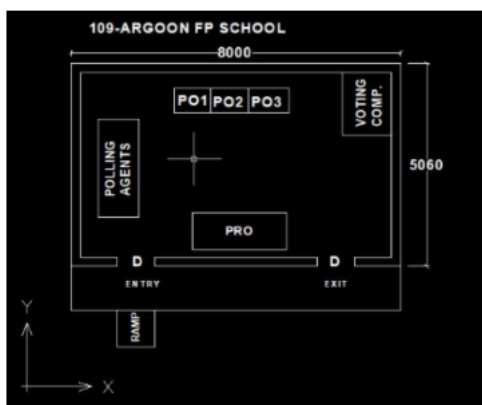

নির্বাচক নিবন্ধন আধিকারিকের স্বাক্ষর

Nazri Naksha

Google Map View

Polling Station Building Front View

Polling Station Front View

Cad View

Key MAP View

| | | | | | |
|---|--------------------------|---|--------------------------|---|--------------------------------|
| 1 নাম : মীর সামসের আলি পিতার নাম: জিয়াত আলি বাড়ির নং : 0059 বয়স : 30 লিঙ্গ : পুরুষ | AZI1618594 ফটো উপলব্ধ | 2 নাম : মীর নূর আলি পিতার নাম: মীর জিয়াত আলি বাড়ির নং : n0059 বয়স : 34 লিঙ্গ : পুরুষ | AZI1186048 ফটো উপলব্ধ | 3 নাম : সামসুন নিহার বিবি স্বামীর নাম: মীর সওকত আলি বাড়ির নং : n0059 বয়স : 42 লিঙ্গ : মহিলা | AZI1090380 ফটো উপলব্ধ |
| 4 নাম : রেশমী বেগম স্বামীর নাম: মীর হাসনাত আলী বাড়ির নং : n0059 বয়স : 37 লিঙ্গ : মহিলা | FGN2218568 ফটো উপলব্ধ | 5 নাম : জ্যোতস্না খান্ন পিতার নাম: জিয়াত আলি বাড়ির নং : n0059 বয়স : 37 লিঙ্গ : মহিলা | FGN2217388 ফটো উপলব্ধ | 6 নাম : মর্জিনা বিবি মীর স্বামীর নাম: মীর বাশের আলি বাড়ির নং : n0059 বয়স : 45 লিঙ্গ : মহিলা | FGN2217420 ফটো উপলব্ধ |
| 7 নাম : মীর হাসনাত আলী পিতার নাম: মীর জাকের আলী বাড়ির নং : n0059 বয়স : 46 লিঙ্গ : পুরুষ | AZI2174068 ফটো উপলব্ধ | 8 নাম : বিলকিশ বিবি স্বামীর নাম: মীর মনোর আলী বাড়ির নং : n0059 বয়স : 56 লিঙ্গ : মহিলা | AZI2173979 ফটো উপলব্ধ | 9 নাম : অহেদা বিবি স্বামীর নাম: মীর মুনকের আলি বাড়ির নং : n0059 বয়স : 51 লিঙ্গ : মহিলা | FGN2217438 ফটো উপলব্ধ |
| 10 নাম : সুপিষা বিবি স্বামীর নাম: জিয়াত আলি বাড়ির নং : n0059 বয়স : 61 লিঙ্গ : মহিলা | AZI2179729 ফটো উপলব্ধ | 11 নাম : মসনাত আলি মীর পিতার নাম: মীর জাকের আলি বাড়ির নং : n0059 বয়স : 50 লিঙ্গ : পুরুষ | AZI2169225 ফটো উপলব্ধ | 12 নাম : মীর বাসের আলি পিতার নাম: মীর জাকের আলী বাড়ির নং : n0059 বয়স : 54 লিঙ্গ : পুরুষ | FGN2217412 ফটো উপলব্ধ |
| 13 নাম : মীর মকসুদ আলী পিতার নাম: মীর মনোর আলী বাড়ির নং : n0059 বয়স : 33 লিঙ্গ : পুরুষ | AZI1293992 ফটো উপলব্ধ | 14 নাম : মীর মনোর আলী পিতার নাম: মীর জাকের আলী বাড়ির নং : n0059 বয়স : 61 লিঙ্গ : পুরুষ | AZI2173714 ফটো উপলব্ধ | 15 নাম : মীর মুনকের আলি পিতার নাম: মীর জাকের আলী বাড়ির নং : n0059 বয়স : 55 লিঙ্গ : পুরুষ | FGN2217396 ফটো উপলব্ধ |
| 16 নাম : তাহেরা বিবি মীর স্বামীর নাম: মীর জাকের আলি বাড়ির নং : n0059 বয়স : 79 লিঙ্গ : মহিলা | AZI2168995 ফটো উপলব্ধ | 17 নাম : নূরনিহার সেখ স্বামীর নাম: মহ হানিফ সেখ বাড়ির নং : n0023 বয়স : 69 লিঙ্গ : মহিলা | AZI2169217 ফটো উপলব্ধ | 18 নাম : নূরসুবাবিবি স্বামীর নাম: তারা সেখ বাড়ির নং : n0021 বয়স : 56 লিঙ্গ : মহিলা | WB/10/282/249608 ফটো উপলব্ধ |
| 19 নাম : আরোজ আলি সেখ পিতার নাম: ইশাহক সেখ বাড়ির নং : n0020 বয়স : 51 লিঙ্গ : পুরুষ | AZI2167831 ফটো উপলব্ধ | 20 নাম : সোনালিবিবি সেখ স্বামীর নাম: কাজল সেখ বাড়ির নং : n0019 বয়স : 53 লিঙ্গ : মহিলা | AZI2168144 ফটো উপলব্ধ | 21 নাম : কাজল সেখ পিতার নাম: হাকল সেখ বাড়ির নং : n0019 বয়স : 56 লিঙ্গ : পুরুষ | AZI2168128 ফটো উপলব্ধ |
| 22 নাম : মতু বিবি স্বামীর নাম: হাকল সেখ বাড়ির নং : n0019 বয়স : 74 লিঙ্গ : মহিলা | AZI2168185 ফটো উপলব্ধ | 23 নাম : বাপী সেখ পিতার নাম: সদাই সেখ বাড়ির নং : n0017 বয়স : 37 লিঙ্গ : পুরুষ | AZI1515543 ফটো উপলব্ধ | 24 নাম : গোলাই বিবি স্বামীর নাম: সদাই সেখ বাড়ির নং : n0017 বয়স : 45 লিঙ্গ : মহিলা | FGN1883479 ফটো উপলব্ধ |
| 25 নাম : নঈমা বিবি স্বামীর নাম: মনিরুল সেখ বাড়ির নং : n0014 বয়স : 39 লিঙ্গ : মহিলা | AZI1398403 ফটো উপলব্ধ | 26 নাম : সকেট সেখ পিতার নাম: পটু সেখ বাড়ির নং : 0014 বয়স : 31 লিঙ্গ : পুরুষ | AZI1618651 ফটো উপলব্ধ | 27 নাম : ময়নুদ্দিন সেখ পিতার নাম: পটু সেখ বাড়ির নং : 0014 বয়স : 37 লিঙ্গ : পুরুষ | AZI1618644 ফটো উপলব্ধ |
| 28 নাম : মণিরুল সেখ পিতার নাম: পটু সেখ বাড়ির নং : n0014 বয়স : 43 লিঙ্গ : পুরুষ | AZI2175271 ফটো উপলব্ধ | 29 নাম : সকেরা বিবি সেখ স্বামীর নাম: পটু সেখ বাড়ির নং : n0014 বয়স : 67 লিঙ্গ : মহিলা | AZI2171809 ফটো উপলব্ধ | 30 নাম : সায়িম সেখ পিতার নাম: আবু তৈয়ব সেখ বাড়ির নং : n0010 বয়স : 35 লিঙ্গ : পুরুষ | AZI1186147 ফটো উপলব্ধ |