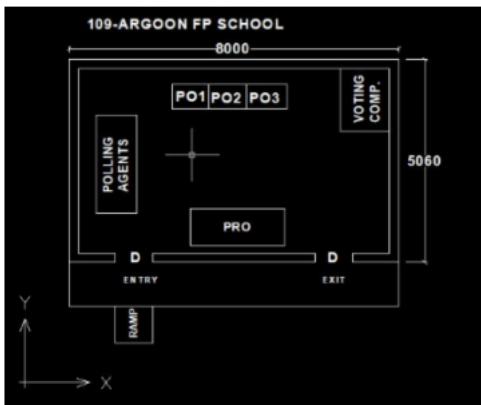

নির্বাচক নিবন্ধন আধিকারিকের স্বাক্ষর

Nazri Naksha

Google Map View

Polling Station Building Front View

Polling Station Front View

Cad View

Key MAP View

1 নাম : রহমাতুন নিশা বেগম স্বামীর নাম: মহঃ ইব্রাহিম সিদ্দিকী বাড়ির নং : n0114 বয়স : 44 লিঙ্গ : মহিলা	FGN2218840 ফটো উপলব্ধ	2 নাম : কনিজা বেগম সিদ্দিকি স্বামীর নাম: মোহাম্মদ আবদুল কুদ্দুস সিদ্দিকি বাড়ির নং : n0114 বয়স : 71 লিঙ্গ : মহিলা	AZI2180552 ফটো উপলব্ধ	3 নাম : বেগম মাহবুবা আনাম স্বামীর নাম: মহঃখায়রুল আনাম বাড়ির নং : n0127 বয়স : 68 লিঙ্গ : মহিলা	WB/10/282/252097 ফটো উপলব্ধ
4 নাম : শামিম কবীর পিতার নাম: ফাতেহউল কবীর বাড়ির নং : n0136 বয়স : 34 লিঙ্গ : পুরুষ	AZI1186378 ফটো উপলব্ধ	5 নাম : সামসুন নীহার বেগম স্বামীর নাম: ফাতেহউল কবীর বাড়ির নং : n0136 বয়স : 60 লিঙ্গ : মহিলা	AZI2183739 ফটো উপলব্ধ	6 নাম : রেজিনা খাতুন স্বামীর নাম: রওশন আলম বাড়ির নং : n0105 বয়স : 38 লিঙ্গ : মহিলা	AZI1090836 ফটো উপলব্ধ
7 নাম : সৈয়দ নিজাম আলি পিতার নাম: সৈয়দ ফয়েজ আলি বাড়ির নং : n0103 বয়স : 34 লিঙ্গ : পুরুষ	AZI1186360 ফটো উপলব্ধ	8 নাম : রীনা বিবি স্বামীর নাম: মনোয়ার বাড়ির নং : n0179 বয়স : 44 লিঙ্গ : মহিলা	FGN1124494 ফটো উপলব্ধ	9 নাম : জোয়াব্বা চক্রবর্তী স্বামীর নাম: উওম চক্রবর্তী বাড়ির নং : 0179 বয়স : 34 লিঙ্গ : মহিলা	AZI1618818 ফটো উপলব্ধ
10 নাম : রুকসোনা বিবি স্বামীর নাম: বাদশা সেখ বাড়ির নং : n0283 বয়স : 34 লিঙ্গ : মহিলা	AZI1516111 ফটো উপলব্ধ	11 নাম : আসমাতারা খাতুন স্বামীর নাম: সৈয়দ ওয়ালেস আলি বাড়ির নং : n0284 বয়স : 35 লিঙ্গ : মহিলা	AZI1516145 ফটো উপলব্ধ	12 নাম : সৈয়দ ওয়ালেস আলি পিতার নাম: সৈয়দ মহম্মদ আলি বাড়ির নং : n0119 বয়স : 48 লিঙ্গ : পুরুষ	AZI2181709 ফটো উপলব্ধ
13 নাম : সৈয়দ তারেক আজম পিতার নাম: সৈয়দ মহম্মদ আলি বাড়ির নং : n0119 বয়স : 42 লিঙ্গ : পুরুষ	FGN1552322 ফটো উপলব্ধ	14 নাম : সৈয়দ খালেদ আজম পিতার নাম: সৈয়দ মহম্মদ আলী বাড়ির নং : n0119 বয়স : 38 লিঙ্গ : পুরুষ	FGN2510428 ফটো উপলব্ধ	15 নাম : আসমা খাতুন স্বামীর নাম: সৈয়দ সামসুল আলম বাড়ির নং : n0105 বয়স : 53 লিঙ্গ : মহিলা	FGN2573046 ফটো উপলব্ধ
16 নাম : ফরিদা বিবি স্বামীর নাম: আবদুল হামিদ সেখ বাড়ির নং : n0163 বয়স : 72 লিঙ্গ : মহিলা	AZI2180602 ফটো উপলব্ধ	17 নাম : মহঃ বাহারাম হোসেন পিতার নাম: আবদুর রউফ বাড়ির নং : n0164 বয়স : 64 লিঙ্গ : পুরুষ	AZI2182376 ফটো উপলব্ধ	18 নাম : নাসিমা খাতুন পিতার নাম: বাহারাম হোসেন বাড়ির নং : n0164 বয়স : 35 লিঙ্গ : মহিলা	AZI1021369 ফটো উপলব্ধ
19 নাম : সৈয়দ আসিক আলি পিতার নাম: সৈয়দ আসরাফ আলি বাড়ির নং : n0103 বয়স : 31 লিঙ্গ : পুরুষ	AZI1398734 ফটো উপলব্ধ	20 নাম : সৈয়দ আসরাফ আলি পিতার নাম: সৈয়দ আবদুল মতলেব বাড়ির নং : n0103 বয়স : 65 লিঙ্গ : পুরুষ	AZI2182145 ফটো উপলব্ধ	21 নাম : সৈয়দ ফয়েজ আলি পিতার নাম: সৈয়দ আব্দুল মতলেব বাড়ির নং : n0103 বয়স : 73 লিঙ্গ : পুরুষ	WB/10/282/252462 ফটো উপলব্ধ
22 নাম : রওশন আলম পিতার নাম: হারুনাল রসিদ বাড়ির নং : n0105 বয়স : 49 লিঙ্গ : পুরুষ	AZI2180529 ফটো উপলব্ধ	23 নাম : সৈয়দা আজিজা বেগম স্বামীর নাম: সৈয়দ ফয়েজ আলি বাড়ির নং : n0103 বয়স : 56 লিঙ্গ : মহিলা	WB/10/282/252088 ফটো উপলব্ধ	24 নাম : নইমা বেগম পিতার নাম: মহঃ বাহারাম হোসেন বাড়ির নং : 0164 বয়স : 28 লিঙ্গ : মহিলা	AZI2362580 ফটো উপলব্ধ
25 নাম : হাসনাহেনা সিদ্দিকী স্বামীর নাম: আঃ হাসিব সিদ্দিকী বাড়ির নং : n0156 বয়স : 65 লিঙ্গ : মহিলা	WB/10/282/252666 ফটো উপলব্ধ	26 নাম : রবিউল ইসলাম সিদ্দিকী পিতার নাম: আঃহাসিব সিদ্দিকী বাড়ির নং : n0156 বয়স : 49 লিঙ্গ : পুরুষ	WB/10/282/252636 ফটো উপলব্ধ	27 নাম : আয়েশা সুলতানা পিতার নাম: আব্দুল সালাম সিদ্দিকি বাড়ির নং : n0100 বয়স : 24 লিঙ্গ : মহিলা	AZI2362218 ফটো উপলব্ধ
28 নাম : মিলি খাতুন স্বামীর নাম: সৈয়দ খালেদ আজম বাড়ির নং : 0000 বয়স : 33 লিঙ্গ : মহিলা	AZI2362523 ফটো উপলব্ধ	29 নাম : মেহেরা খাতুন সিদ্দিকি স্বামীর নাম: আঃ হাসিব সিদ্দিকী বাড়ির নং : n0156 বয়স : 70 লিঙ্গ : মহিলা	AZI2720381 ফটো উপলব্ধ	30 নাম : মনোয়ার সেখ পিতার নাম: আব্দুল মান্নান সেখ বাড়ির নং : n0179 বয়স : 52 লিঙ্গ : পুরুষ	AZI2311140 ফটো উপলব্ধ