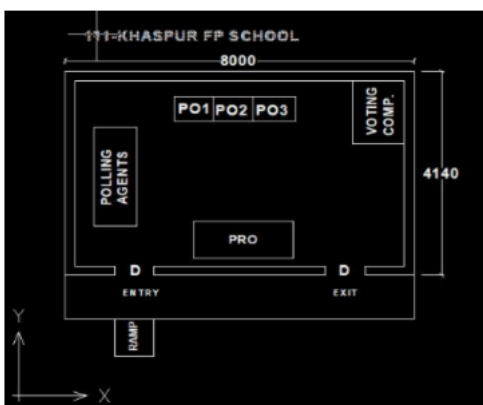

নির্বাচক নিবন্ধন আধিকারিকের স্বাক্ষর

Nazri Naksha

Google Map View

Polling Station Building Front View

Polling Station Front View

Cad View

Key MAP View

1 নাম : সইদা বিবি স্বামীর নাম: মোল্লা হাসিব বাড়ির নং : n0006 বয়স : 65 লিঙ্গ : মহিলা	AZI2186567	2 নাম : আসকুরা খাতুন স্বামীর নাম: সেন্ট মোল্লা বাড়ির নং : n0006 বয়স : 40 লিঙ্গ : মহিলা	AZI1186634	3 নাম : সেন্ট মোল্লা পিতার নাম: হোসিব মোল্লা বাড়ির নং : n0006 বয়স : 39 লিঙ্গ : পুরুষ	FGN2597557
4 নাম : সায়রাবানু বিবি স্বামীর নাম: গোলাম মোস্তাফা বাড়ির নং : n0011 বয়স : 65 লিঙ্গ : মহিলা	WB/10/282/255115	5 নাম : রহিমা খাতুন স্বামীর নাম: কাজি খায়রুল ইসলাম বাড়ির নং : n0012 বয়স : 62 লিঙ্গ : মহিলা	AZI2185957	6 নাম : নজরুল ইসলাম কাজি পিতার নাম: আদর কাজি বাড়ির নং : n0011 বয়স : 38 লিঙ্গ : পুরুষ	FGN2597144
7 নাম : দিপালী বিবি স্বামীর নাম: কাজি নজরুল ইসলাম বাড়ির নং : n0011 বয়স : 38 লিঙ্গ : মহিলা	FGN2597565	8 নাম : সৈয়দ হাসনাত আলি পিতার নাম: সৈয়দ গোলাম আলি বাড়ির নং : n0026 বয়স : 42 লিঙ্গ : পুরুষ	FGN2221547	9 নাম : সৈয়দ মনসুর আলি পিতার নাম: সৈয়দ হোসেন আলি বাড়ির নং : n0026 বয়স : 52 লিঙ্গ : পুরুষ	AZI2489474
10 নাম : সৈয়দ নওয়াজুল হোসেন পিতার নাম: সৈয়দ হোসেন আলী বাড়ির নং : n0026 বয়স : 57 লিঙ্গ : পুরুষ	FGN2510485	11 নাম : সৈয়দা আক্তার জাহাননুরী পিতার নাম: সৈয়দসাফায়েত আলী বাড়ির নং : n0019 বয়স : 42 লিঙ্গ : মহিলা	FGN2068013	12 নাম : ইসমা খাতুন স্বামীর নাম: সৈয়দ নুরুল ইসলাম বাড়ির নং : 0019 বয়স : 31 লিঙ্গ : মহিলা	AZI1619279
13 নাম : সৈয়দ নুরুল ইসলাম পিতার নাম: সৈয়দ উমদাতুল ইসলাম বাড়ির নং : n0019 বয়স : 42 লিঙ্গ : পুরুষ	AZI1399104	14 নাম : সৈয়দ বাগবুল ইসলাম পিতার নাম: সৈয়দ সাফায়েত আলি বাড়ির নং : n0019 বয়স : 46 লিঙ্গ : পুরুষ	FGN2068005	15 নাম : নুরনেহার বেগম স্বামীর নাম: ওমদাতুল বাড়ির নং : n0019 বয়স : 62 লিঙ্গ : মহিলা	FGN1124627
16 নাম : নফুরা খাতুন স্বামীর নাম: ফজলে আলম সেখ বাড়ির নং : n0001 বয়স : 45 লিঙ্গ : মহিলা	FGN1124593	17 নাম : ফজলে আলম সেখ পিতার নাম: আবেদ সেখ বাড়ির নং : n0001 বয়স : 52 লিঙ্গ : পুরুষ	AZI2184984	18 নাম : বর্জিনা স্বামীর নাম: আবেদ সেখ বাড়ির নং : n0001 বয়স : 75 লিঙ্গ : মহিলা	WB/10/282/255477
19 নাম : মাঝিয়া বিবি স্বামীর নাম: আব্দুস মসুদার রহমান বাড়ির নং : 0009 বয়স : 75 লিঙ্গ : মহিলা	WB/10/282/255024	20 নাম : জিহ্মি সুলতানা পিতার নাম: কাজী নুরুল ইসলাম বাড়ির নং : n0013 বয়স : 30 লিঙ্গ : মহিলা	AZI1516616	21 নাম : কাজি সিরাজুল ইসলাম পিতার নাম: কাজি খায়রুল ইসলাম বাড়ির নং : n0013 বয়স : 32 লিঙ্গ : পুরুষ	AZI1294412
22 নাম : সাহিলা বেগম স্বামীর নাম: কাজী সামসের রহমান বাড়ির নং : n0013 বয়স : 42 লিঙ্গ : মহিলা	FGN2220200	23 নাম : রঞ্জিতা খাতুন স্বামীর নাম: কাজী রবিউল ইসলাম বাড়ির নং : n0013 বয়স : 46 লিঙ্গ : মহিলা	FGN1124486	24 নাম : সিদ্দিকাখাতুন স্বামীর নাম: কাজী নুরুল ইসলাম বাড়ির নং : n0013 বয়স : 67 লিঙ্গ : মহিলা	FGN1124510
25 নাম : সৈয়দ সাইমন আলি পিতার নাম: সৈয়দ নাসির আলি বাড়ির নং : এন0008 বয়স : 27 লিঙ্গ : পুরুষ	AZI2216802	26 নাম : সৈয়দ নাসির আলি পিতার নাম: সৈয়দ আহমদ আলী বাড়ির নং : n0008 বয়স : 56 লিঙ্গ : পুরুষ	AZI2232643	27 নাম : রাবিয়া খাতুন স্বামীর নাম: কাজী হাফিজুর রহমান বাড়ির নং : n0013 বয়স : 40 লিঙ্গ : মহিলা	FGN2221539
28 নাম : কাজি সৈয়দুদ্দিন পিতার নাম: কাজী নুরুল ইসলাম বাড়ির নং : এন0013 বয়স : 36 লিঙ্গ : পুরুষ	AZI0414334	29 নাম : সৈয়দ মাহমুদুন ইসলাম পিতার নাম: সৈয়দ সাফায়েত আলি বাড়ির নং : n0019 বয়স : 48 লিঙ্গ : পুরুষ	FGN0433656	30 নাম : আয়েশা সুলতানা স্বামীর নাম: লুৎফার রহমান বাড়ির নং : এন0055 বয়স : 25 লিঙ্গ : মহিলা	AZI2386845