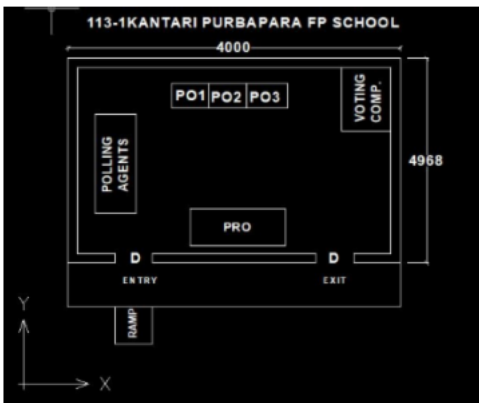

নির্বাচক নিবন্ধন আধিকারিকের স্বাক্ষর

Nazri Naksha

Google Map View

Polling Station Building Front View

Polling Station Front View

Cad View

Key MAP View

1 নাম : রেজাউল সেখ পিতার নাম: জোহাদ সেখ বাড়ির নং : n0083 বয়স : 31 লিঙ্গ : পুরুষ	AZI1620319 ফটো উপলব্ধ	2 নাম : আনসারুল হক পিতার নাম: মতলেব সেখ বাড়ির নং : n0054 বয়স : 31 লিঙ্গ : পুরুষ	AZI1517630 ফটো উপলব্ধ	3 নাম : জমিরুল মির্জা পিতার নাম: আম্মাওয়াজ বাড়ির নং : n0115 বয়স : 58 লিঙ্গ : পুরুষ	WB/10/282/261642 ফটো উপলব্ধ
4 নাম : মোসাম্মত হানুফা খাতুন স্বামীর নাম: মহঃ রফিকুল ইসলাম বাড়ির নং : n0050 বয়স : 49 লিঙ্গ : মহিলা	AZI2714863 ফটো উপলব্ধ	5 নাম : সামিনা খাতুন স্বামীর নাম: নয়ন সেখ বাড়ির নং : n0011 বয়স : 30 লিঙ্গ : মহিলা	AZI1701507 ফটো উপলব্ধ	6 নাম : রূপালী বেগম স্বামীর নাম: মহব্বত সেখ বাড়ির নং : n0088 বয়স : 48 লিঙ্গ : মহিলা	WB/10/282/261495 ফটো উপলব্ধ
7 নাম : মহব্বত সেখ পিতার নাম: সামসুল সেখ বাড়ির নং : n0088 বয়স : 60 লিঙ্গ : পুরুষ	WB/10/282/261571 ফটো উপলব্ধ	8 নাম : কামরুন্নেছা বিবি স্বামীর নাম: আলিম সেখ বাড়ির নং : n0073 বয়স : 80 লিঙ্গ : মহিলা	WB/10/282/261079 ফটো উপলব্ধ	9 নাম : মর্জিনা বিবি স্বামীর নাম: লুদ সেখ বাড়ির নং : n0063 বয়স : 33 লিঙ্গ : মহিলা	AZI1187160 ফটো উপলব্ধ
10 নাম : হুমিদ্দা বিবি স্বামীর নাম: সুরমান সেখ বাড়ির নং : n0063 বয়স : 39 লিঙ্গ : মহিলা	FGN2224616 ফটো উপলব্ধ	11 নাম : সুরমান সেখ পিতার নাম: নুরহক সেখ বাড়ির নং : n0063 বয়স : 41 লিঙ্গ : পুরুষ	FGN2223709 ফটো উপলব্ধ	12 নাম : আজমা বিবি স্বামীর নাম: নুরহক সেখ বাড়ির নং : n0063 বয়স : 65 লিঙ্গ : মহিলা	WB/10/282/261283 ফটো উপলব্ধ
13 নাম : আহমাদ আলি পিতার নাম: আনিস সেখ বাড়ির নং : n0060 বয়স : 54 লিঙ্গ : পুরুষ	WB/10/282/261519 ফটো উপলব্ধ	14 নাম : কবেদ সেখ পিতার নাম: আনিস সেখ বাড়ির নং : n0060 বয়স : 70 লিঙ্গ : পুরুষ	WB/10/282/261650 ফটো উপলব্ধ	15 নাম : রুবি বেগম স্বামীর নাম: মহবুল সেখ বাড়ির নং : 0058 বয়স : 45 লিঙ্গ : মহিলা	FGN1245885 ফটো উপলব্ধ
16 নাম : কেরিমা বিবি স্বামীর নাম: রাজিউল হক বাড়ির নং : n0083 বয়স : 37 লিঙ্গ : মহিলা	AZI1399971 ফটো উপলব্ধ	17 নাম : রাজিউল হক পিতার নাম: আব্দুর রউফ বাড়ির নং : n0083 বয়স : 35 লিঙ্গ : পুরুষ	AZI1187020 ফটো উপলব্ধ	18 নাম : ফিরদৌসী বেগম স্বামীর নাম: গোলাম মস্তুফা বাড়ির নং : n0080 বয়স : 65 লিঙ্গ : মহিলা	AZI2797710 ফটো উপলব্ধ
19 নাম : কনিরুল হক পিতার নাম: কানি কুড়ো বাড়ির নং : n0079 বয়স : 32 লিঙ্গ : পুরুষ	AZI1400290 ফটো উপলব্ধ	20 নাম : মনি সেখ পিতার নাম: আমাই সেখ বাড়ির নং : n0079 বয়স : 40 লিঙ্গ : পুরুষ	FGN2425726 ফটো উপলব্ধ	21 নাম : কনিজা খাতুন স্বামীর নাম: আসাই সেখ বাড়ির নং : n0079 বয়স : 65 লিঙ্গ : মহিলা	WB/10/282/261267 ফটো উপলব্ধ
22 নাম : রেজিনা বিবি স্বামীর নাম: কাজল সেখ বাড়ির নং : n0064 বয়স : 40 লিঙ্গ : মহিলা	AZI1295195 ফটো উপলব্ধ	23 নাম : বদরে জামান পিতার নাম: আবু তমজিদ বাড়ির নং : n0052 বয়স : 60 লিঙ্গ : পুরুষ	WB/10/282/261532 ফটো উপলব্ধ	24 নাম : তারা সেখ পিতার নাম: ফটিক সেখ বাড়ির নং : n0049 বয়স : 48 লিঙ্গ : পুরুষ	WB/10/282/261688 ফটো উপলব্ধ
25 নাম : বুলটি খাতুন স্বামীর নাম: মনিরুল হক বাড়ির নং : 0005 বয়স : 29 লিঙ্গ : মহিলা	AZI1619808 ফটো উপলব্ধ	26 নাম : সামজেদউদ্দিন মির্জা পিতার নাম: আব্দুস সালাম বাড়ির নং : n0119 বয়স : 42 লিঙ্গ : পুরুষ	FGN1889963 ফটো উপলব্ধ	27 নাম : আকলিম খাতুন স্বামীর নাম: সালাউদ্দিন মির্জা বাড়ির নং : n0119 বয়স : 43 লিঙ্গ : মহিলা	AZI1517705 ফটো উপলব্ধ
28 নাম : সালাউদ্দিন মির্জা পিতার নাম: আব্দুস সালাম বাড়ির নং : n0119 বয়স : 42 লিঙ্গ : পুরুষ	FGN2223576 ফটো উপলব্ধ	29 নাম : জেসমিনা খাতুন স্বামীর নাম: মীর্জা সামসের বাড়ির নং : n0119 বয়স : 59 লিঙ্গ : মহিলা	FGN2511921 ফটো উপলব্ধ	30 নাম : আসিকা বিবি স্বামীর নাম: মীর্জা আব্দুস সালাম বাড়ির নং : n0119 বয়স : 80 লিঙ্গ : মহিলা	WB/10/282/261066 ফটো উপলব্ধ