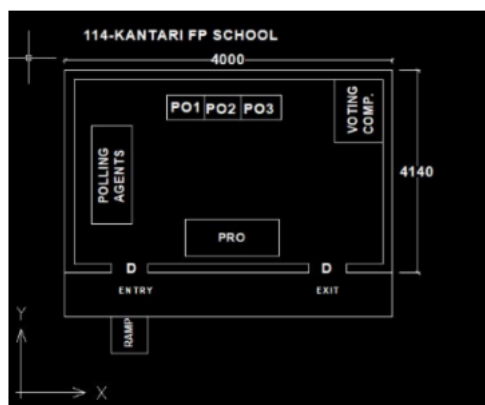

নির্বাচক নিবন্ধন আধিকারিকের স্বাক্ষর

Nazri Naksha

Google Map View

Polling Station Building Front View

Polling Station Front View

Cad View

Key MAP View

1 নাম : জুহিয়া খাতুন স্বামীর নাম: মহঃ সাবের বাড়ির নং : n0018 বয়স : 79 লিঙ্গ : মহিলা	WB/10/282/264414	2 নাম : মহঃ আশাদুল্লাহ পিতার নাম: মহঃ সাবের বাড়ির নং : n0018 বয়স : 63 লিঙ্গ : পুরুষ	WB/10/282/264465	3 নাম : গুল আনার বেগম স্বামীর নাম: মহঃ আশাদুল্লাহ বাড়ির নং : n0018 বয়স : 55 লিঙ্গ : মহিলা	FGN2512432
4 নাম : মহঃ নূর আলম পিতার নাম: মৌলবী মহিউদ্দিন কাসমী বাড়ির নং : n0019 বয়স : 45 লিঙ্গ : পুরুষ	WB/10/282/264317	5 নাম : বেলাকলি বেগম স্বামীর নাম: মহঃ নূর আলম বাড়ির নং : n0019 বয়স : 33 লিঙ্গ : মহিলা	AZI1400985	6 নাম : নূর আলি দফাদার পিতার নাম: রুস্তম দফাদার বাড়ির নং : n0110 বয়স : 33 লিঙ্গ : পুরুষ	AZI1295484
7 নাম : মোসাদ দফাদার পিতার নাম: রুস্তম দফাদার বাড়ির নং : n0110 বয়স : 35 লিঙ্গ : পুরুষ	AZI1022151	8 নাম : লুকিবা খাতুন স্বামীর নাম: হালিম দফাদার বাড়ির নং : 0110 বয়স : 33 লিঙ্গ : মহিলা	AZI1620426	9 নাম : হালিম দফাদার পিতার নাম: রুস্তম দফাদার বাড়ির নং : n0110 বয়স : 37 লিঙ্গ : পুরুষ	AZI1022169
10 নাম : শ্যামলী খাতুন স্বামীর নাম: ভোলা দফাদার বাড়ির নং : n0110 বয়স : 39 লিঙ্গ : মহিলা	FGN2228088	11 নাম : ভোলা দফাদার পিতার নাম: রুস্তম দফাদার বাড়ির নং : n0110 বয়স : 45 লিঙ্গ : পুরুষ	FGN1245612	12 নাম : জেসমিন খাতুন স্বামীর নাম: মিঠু দফাদার বাড়ির নং : n0110 বয়স : 33 লিঙ্গ : মহিলা	AZI1401082
13 নাম : মিঠু দফাদার পিতার নাম: রুস্তম দফাদার বাড়ির নং : n0110 বয়স : 47 লিঙ্গ : পুরুষ	WB/10/282/264975	14 নাম : হামু বিবি স্বামীর নাম: রুস্তম দফাদার বাড়ির নং : n0110 বয়স : 72 লিঙ্গ : মহিলা	WB/10/282/264376	15 নাম : মোঃ আরজিনা খাতুন পিতার নাম: চৌধুরী আহাম্মদ হোসেন বাড়ির নং : n0053 বয়স : 33 লিঙ্গ : মহিলা	AZI1295658
16 নাম : গোলাপী খাতুন স্বামীর নাম: আহাম্মদ হোসেন চৌধুরী বাড়ির নং : n0053 বয়স : 52 লিঙ্গ : মহিলা	FGN2573327	17 নাম : আহাম্মদ হোসেন চৌধুরী পিতার নাম: আব্দুল হক চৌধুরী বাড়ির নং : n0053 বয়স : 61 লিঙ্গ : পুরুষ	AZI2727600	18 নাম : আক্বাসউদ্দিন পিতার নাম: আব্দুল আবাই বাড়ির নং : n0004 বয়স : 64 লিঙ্গ : পুরুষ	WB/10/282/261540
19 নাম : মোসাম্মত সালমা খাতুন পিতার নাম: মহঃ জালাল উদ্দিন বাড়ির নং : n0011 বয়স : 40 লিঙ্গ : মহিলা	FGN2646602	20 নাম : হাসনা বিবি স্বামীর নাম: মুস্তফা দফাদার বাড়ির নং : n0083 বয়স : 54 লিঙ্গ : মহিলা	FGN1246172	21 নাম : মোস্তাকিম দফাদার পিতার নাম: মুস্তফা দফাদার বাড়ির নং : n0083 বয়স : 38 লিঙ্গ : পুরুষ	AZI1092501
22 নাম : জারু বিবি স্বামীর নাম: মুণ্ডু দফাদার বাড়ির নং : n0083 বয়স : 76 লিঙ্গ : মহিলা	WB/10/282/264024	23 নাম : আনসার পিতার নাম: সামসুদ্দি বাড়ির নং : n0078 বয়স : 39 লিঙ্গ : পুরুষ	AZI1092469	24 নাম : হাসনাবানু স্বামীর নাম: আজিজুল সেখ বাড়ির নং : n0078 বয়স : 42 লিঙ্গ : মহিলা	FGN2224855
25 নাম : আজিজুল সেখ পিতার নাম: সুমসুদ্দি সেখ বাড়ির নং : n0078 বয়স : 44 লিঙ্গ : পুরুষ	FGN2224863	26 নাম : গোলবানু বিবি স্বামীর নাম: সুমসুদ্দি সেখ বাড়ির নং : n0078 বয়স : 73 লিঙ্গ : মহিলা	WB/10/282/264082	27 নাম : হানিফ সেখ পিতার নাম: হাদু সেখ বাড়ির নং : n0023 বয়স : 46 লিঙ্গ : পুরুষ	AZI2490886
28 নাম : জাহানারা খাতুন স্বামীর নাম: আক্তারুল ইসলাম বাড়ির নং : n0023 বয়স : 36 লিঙ্গ : মহিলা	AZI1092246	29 নাম : রেজিনা বিবি স্বামীর নাম: রাজেশ সেখ বাড়ির নং : n0007 বয়স : 38 লিঙ্গ : মহিলা	AZI1092204	30 নাম : বুলাই খাতুন স্বামীর নাম: সানাইর রহমান বাড়ির নং : n0007 বয়স : 49 লিঙ্গ : মহিলা	WB/10/282/261133