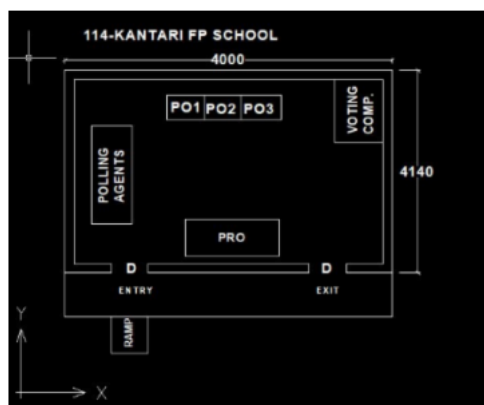

নির্বাচক নিবন্ধন আধিকারিকের স্বাক্ষর

Nazri Naksha

Google Map View

Polling Station Building Front View

Polling Station Front View

Cad View

Key MAP View

1 নাম : ফিরোজা বিবি স্বামীর নাম: লিটন সেখ বাড়ির নং : n0023 বয়স : 36 লিঙ্গ : মহিলা	AZI1930502 ফটো উপলব্ধ	2 নাম : আয়েশা খাতুন স্বামীর নাম: ইনজামামুল হক বাড়ির নং : n0160 বয়স : 29 লিঙ্গ : মহিলা	AZI1930437 ফটো উপলব্ধ	3 নাম : হাসিবুর রহমান পিতার নাম: চিনাই সেখ বাড়ির নং : n0161 বয়স : 29 লিঙ্গ : পুরুষ	AZI1864263 ফটো উপলব্ধ
4 নাম : আলিম সেখ পিতার নাম: রুস্তম সেখ বাড়ির নং : n0009 বয়স : 50 লিঙ্গ : পুরুষ	FGN2226983 ফটো উপলব্ধ	5 নাম : জাহানারাখাতুন স্বামীর নাম: রুস্তম সেখ বাড়ির নং : n0009 বয়স : 73 লিঙ্গ : মহিলা	FGN2226967 ফটো উপলব্ধ	6 নাম : মহঃ মহিমউদ্দিন পিতার নাম: মহঃ আলাউদ্দিন সেখ বাড়ির নং : 0004 বয়স : 29 লিঙ্গ : পুরুষ	AZI1620509 ফটো উপলব্ধ
7 নাম : মহঃ নাসির উদ্দিন পিতার নাম: মহঃ আলাউদ্দিন সেখ বাড়ির নং : n0004 বয়স : 34 লিঙ্গ : পুরুষ	AZI1187541 ফটো উপলব্ধ	8 নাম : কেরিমা খাতুন স্বামীর নাম: আলাউদ্দিন সেখ বাড়ির নং : n0004 বয়স : 70 লিঙ্গ : মহিলা	WB/10/282/264370 ফটো উপলব্ধ	9 নাম : রুকসোনা বেগম স্বামীর নাম: মহঃ জিন্না আলি সেখ বাড়ির নং : n0017 বয়স : 39 লিঙ্গ : মহিলা	FGN2573442 ফটো উপলব্ধ
10 নাম : সহিদা বিবি স্বামীর নাম: বাবর আলি বাড়ির নং : n0017 বয়স : 38 লিঙ্গ : মহিলা	FGN2573434 ফটো উপলব্ধ	11 নাম : বাবর আলি পিতার নাম: মহঃকামরে আলম সেখ বাড়ির নং : n0017 বয়স : 41 লিঙ্গ : পুরুষ	FGN2226918 ফটো উপলব্ধ	12 নাম : জুবুর আলি পিতার নাম: মহঃ কামরে আলম বাড়ির নং : n0017 বয়স : 33 লিঙ্গ : পুরুষ	AZI1295740 ফটো উপলব্ধ
13 নাম : মমতাজ বেগম স্বামীর নাম: আলমগীর কবির সেখ বাড়ির নং : n0008 বয়স : 51 লিঙ্গ : মহিলা	AZI2489466 ফটো উপলব্ধ	14 নাম : ছবি বেগম স্বামীর নাম: জাহাঙ্গীর বাড়ির নং : n0008 বয়স : 57 লিঙ্গ : মহিলা	WB/10/282/264136 ফটো উপলব্ধ	15 নাম : জাহাঙ্গীর কবির সেখ পিতার নাম: মোজার হোসেন সেখ বাড়ির নং : n0008 বয়স : 64 লিঙ্গ : পুরুষ	WB/10/282/264579 ফটো উপলব্ধ
16 নাম : ফিরোজা বেগম স্বামীর নাম: মহঃমহবুল সেখ বাড়ির নং : n0058 বয়স : 44 লিঙ্গ : মহিলা	FGN2226124 ফটো উপলব্ধ	17 নাম : ফেসী খাতুন স্বামীর নাম: ফজলে কেরিম বাড়ির নং : n0058 বয়স : 45 লিঙ্গ : মহিলা	FGN1246099 ফটো উপলব্ধ	18 নাম : আসমানি বিবি স্বামীর নাম: আনু সেখ বাড়ির নং : n0058 বয়স : 45 লিঙ্গ : মহিলা	FGN2226090 ফটো উপলব্ধ
19 নাম : মনজুরা খাতুন স্বামীর নাম: মহঃহালিম বাড়ির নং : n0052 বয়স : 60 লিঙ্গ : মহিলা	WB/10/282/264260 ফটো উপলব্ধ	20 নাম : সাহারুক সেখ পিতার নাম: চাঁদ সেখ বাড়ির নং : দক্ষিণ পশ্চিমপাড়া বয়স : 22 লিঙ্গ : পুরুষ	AZI2539716 ফটো উপলব্ধ	21 নাম : জিন্নাতুন ফেরদোসী পিতার নাম: আলমগীর কবির সেখ বাড়ির নং : এন0008 বয়স : 22 লিঙ্গ : মহিলা	AZI2504793 ফটো উপলব্ধ
22 নাম : মহঃ মহিরউদ্দিন পিতার নাম: মহঃ আলাউদ্দিন বাড়ির নং : n0004 বয়স : 40 লিঙ্গ : পুরুষ	FGN2226231 ফটো উপলব্ধ	23 নাম : খায়রুল বাসার উদ্দিন পিতার নাম: মদচ্ছর হোসেন বাড়ির নং : n0031 বয়স : 54 লিঙ্গ : পুরুষ	FGN0453258 ফটো উপলব্ধ	24 নাম : নিজাম মির্জা পিতার নাম: মহীউদদীন মির্জা বাড়ির নং : কাটাড়ী উওর পাড়া বয়স : 27 লিঙ্গ : পুরুষ	AZI2459576 ফটো উপলব্ধ
25 নাম : সামসুল আলম পিতার নাম: মদচ্ছর হোসেন বাড়ির নং : n0031 বয়স : 65 লিঙ্গ : পুরুষ	AZI2369478 ফটো উপলব্ধ	26 নাম : রেজাউল সেখ পিতার নাম: মুজিবর রহমান বাড়ির নং : নং023 বয়স : 24 লিঙ্গ : পুরুষ	AZI2390243 ফটো উপলব্ধ	27 নাম : রুবিয়া খাতুন স্বামীর নাম: মহঃ মহির উদ্দিন বাড়ির নং : n0004 বয়স : 34 লিঙ্গ : মহিলা	AZI2390417 ফটো উপলব্ধ
28 নাম : তুহিনা খাতুন পিতার নাম: সেখ আব্বাস উদ্দিন বাড়ির নং : এন0043 বয়স : 23 লিঙ্গ : মহিলা	AZI2390110 ফটো উপলব্ধ	29 নাম : ঝর্ণা বেগম পিতার নাম: আবদুল জব্বার সেখ বাড়ির নং : n0054 বয়স : 55 লিঙ্গ : মহিলা	AZI2308807 ফটো উপলব্ধ	30 নাম : রুমি খাতুন স্বামীর নাম: চানু দফাদার বাড়ির নং : N0139 বয়স : 31 লিঙ্গ : মহিলা	AZI1487412 ফটো উপলব্ধ