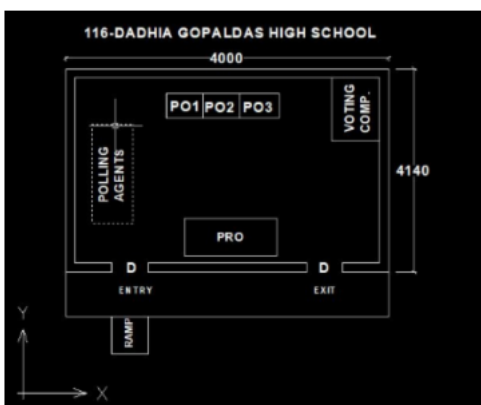

নির্বাচক নিবন্ধন আধিকারিকের স্বাক্ষর

Nazri Naksha

Google Map View

Polling Station Building Front View

Polling Station Front View

Cad View

Key MAP View

বিধানসভা নির্বাচনক্ষেত্রের নং, নাম : 271-কেতুগ্রাম  
ভাগ নং, নাম : 1-দধিয়া বাজার পাড়া ও বাউরীপাড়া,