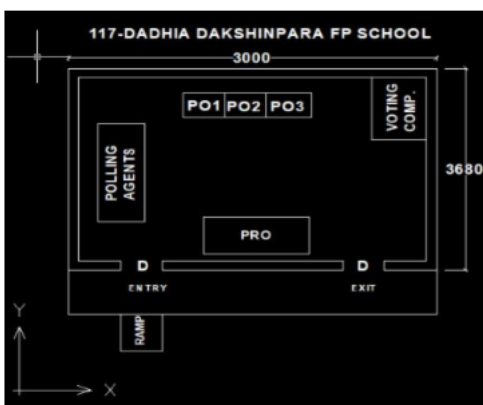

নির্বাচক নিবন্ধন আধিকারিকের স্বাক্ষর

Nazri Naksha

Google Map View

Polling Station Building Front View

Polling Station Front View

Cad View

Key MAP View

1	AZI2554871	নাম : ভাস্কর ঘোষ পিতার নাম: তাপস ঘোষ বাড়ির নং : দক্ষিণপাড়া বয়স : 23 লিঙ্গ : পুরুষ	ফটো উপলব্ধ	2	AZI1188069	নাম : তাপস ঘোষ পিতার নাম: বিশ্বনাথ ঘোষ বাড়ির নং : n0089 বয়স : 56 লিঙ্গ : পুরুষ	ফটো উপলব্ধ	3	AZI1188051	নাম : শিখা ঘোষ স্বামীর নাম: তাপস ঘোষ বাড়ির নং : n0089 বয়স : 51 লিঙ্গ : মহিলা	ফটো উপলব্ধ
4	THC1697754	নাম : সুপ্রিয়া কর্মকার ঘোষ স্বামীর নাম: সুব্রত ঘোষ বাড়ির নং : দধিয়া বয়স : 34 লিঙ্গ : মহিলা	ফটো উপলব্ধ	5	FGN2232841	নাম : রুবি ঘোষ স্বামীর নাম: পার্থ ঘোষ বাড়ির নং : n0032 বয়স : 42 লিঙ্গ : মহিলা	ফটো উপলব্ধ	6	WB/10/282/270555	নাম : পার্থ ঘোষ পিতার নাম: সুরেন ঘোষ বাড়ির নং : n0032 বয়স : 50 লিঙ্গ : পুরুষ	ফটো উপলব্ধ
7	WB/10/282/270570	নাম : হীরামনি ঘোষ স্বামীর নাম: উত্তম ঘোষ বাড়ির নং : n0032 বয়স : 55 লিঙ্গ : মহিলা	ফটো উপলব্ধ	8	WB/10/282/270238	নাম : উত্তম ঘোষ পিতার নাম: সুরেন ঘোষ বাড়ির নং : n0032 বয়স : 63 লিঙ্গ : পুরুষ	ফটো উপলব্ধ	9	FGN2515369	নাম : সমেশ্বর ঘোষ পিতার নাম: মুক্তিপ্রসাদ ঘোষ বাড়ির নং : n0019 বয়স : 39 লিঙ্গ : পুরুষ	ফটো উপলব্ধ
10	FGN2233039	নাম : কনিকা ঘোষ স্বামীর নাম: বানেশ্বর ঘোষ বাড়ির নং : n0019 বয়স : 42 লিঙ্গ : মহিলা	ফটো উপলব্ধ	11	FGN1122803	নাম : বানেশ্বর ঘোষ পিতার নাম: মানিক ঘোষ বাড়ির নং : n0019 বয়স : 45 লিঙ্গ : পুরুষ	ফটো উপলব্ধ	12	FGN2598969	নাম : রীতা ঘোষ স্বামীর নাম: পরমেশ্বর ঘোষ বাড়ির নং : n0019 বয়স : 42 লিঙ্গ : মহিলা	ফটো উপলব্ধ
13	FGN1122290	নাম : পরমেশ্বর ঘোষ পিতার নাম: মুক্তপ্রকাশ ঘোষ বাড়ির নং : n0019 বয়স : 45 লিঙ্গ : পুরুষ	ফটো উপলব্ধ	14	AZI1402064	নাম : গোপেশ্বর ঘোষ পিতার নাম: সুভাষ ঘোষ বাড়ির নং : n0019 বয়স : 31 লিঙ্গ : পুরুষ	ফটো উপলব্ধ	15	AZI1402056	নাম : ব্রজেশ্বর ঘোষ পিতার নাম: সুভাষ ঘোষ বাড়ির নং : n0019 বয়স : 32 লিঙ্গ : পুরুষ	ফটো উপলব্ধ
16	AZI1188036	নাম : রূপালী ঘোষ স্বামীর নাম: রবীন্দ্রনাথ ঘোষ বাড়ির নং : n0108 বয়স : 36 লিঙ্গ : মহিলা	ফটো উপলব্ধ	17	AZI1022474	নাম : দীপা ঘোষ স্বামীর নাম: বাবন ঘোষ বাড়ির নং : n0051 বয়স : 39 লিঙ্গ : মহিলা	ফটো উপলব্ধ	18	FGN1898188	নাম : বাবন ঘোষ পিতার নাম: সাগর চন্দ্র ঘোষ বাড়ির নং : n0051 বয়স : 43 লিঙ্গ : পুরুষ	ফটো উপলব্ধ
19	FGN2515351	নাম : কৃষ্ণা ঘোষ স্বামীর নাম: সাগরচন্দ্র ঘোষ বাড়ির নং : n0051 বয়স : 62 লিঙ্গ : মহিলা	ফটো উপলব্ধ	20	AZI1519081	নাম : প্রসেনজিৎ ঘোষ পিতার নাম: চাঁদ কুমার ঘোষ বাড়ির নং : n0108 বয়স : 30 লিঙ্গ : পুরুষ	ফটো উপলব্ধ	21	AZI2189215	নাম : সাগরচন্দ্র ঘোষ পিতার নাম: তারাপ্রসন্ন ঘোষ বাড়ির নং : n0051 বয়স : 70 লিঙ্গ : পুরুষ	ফটো উপলব্ধ
22	AZI1188044	নাম : নিবেদিতা মন্ডল (ঘোষ) স্বামীর নাম: বুদ্ধদেব ঘোষ বাড়ির নং : n0049 বয়স : 34 লিঙ্গ : মহিলা	ফটো উপলব্ধ	23	FGN2232940	নাম : বুদ্ধদেব ঘোষ পিতার নাম: কাশীনাথ ঘোষ বাড়ির নং : n0049 বয়স : 42 লিঙ্গ : পুরুষ	ফটো উপলব্ধ	24	WB/10/282/270449	নাম : ধনঞ্জয় ঘোষ পিতার নাম: কাশীনাথ ঘোষ বাড়ির নং : n0049 বয়স : 61 লিঙ্গ : পুরুষ	ফটো উপলব্ধ
25	WB/10/282/270256	নাম : অনুরূপা ঘোষ স্বামীর নাম: কাশীনাথ ঘোষ বাড়ির নং : n0049 বয়স : 62 লিঙ্গ : মহিলা	ফটো উপলব্ধ	26	WB/10/282/270372	নাম : কাশীনাথ ঘোষ পিতার নাম: ফনীভূষণ ঘোষ বাড়ির নং : n0049 বয়স : 78 লিঙ্গ : পুরুষ	ফটো উপলব্ধ	27	AZI1401991	নাম : প্রবীর ঘোষ পিতার নাম: নির্মল কুমার ঘোষ বাড়ির নং : n0048 বয়স : 31 লিঙ্গ : পুরুষ	ফটো উপলব্ধ
28	WB/10/282/270412	নাম : ধীরারানী ঘোষ স্বামীর নাম: নির্মল ঘোষ বাড়ির নং : n0048 বয়স : 49 লিঙ্গ : মহিলা	ফটো উপলব্ধ	29	AZI1518810	নাম : বাপ্পা ঘোষ পিতার নাম: বিকাশ ঘোষ বাড়ির নং : n0048 বয়স : 30 লিঙ্গ : পুরুষ	ফটো উপলব্ধ	30	AZI2718294	নাম : চন্দনা ঘোষ স্বামীর নাম: বিকাশ ঘোষ বাড়ির নং : n0048 বয়স : 47 লিঙ্গ : মহিলা	ফটো উপলব্ধ