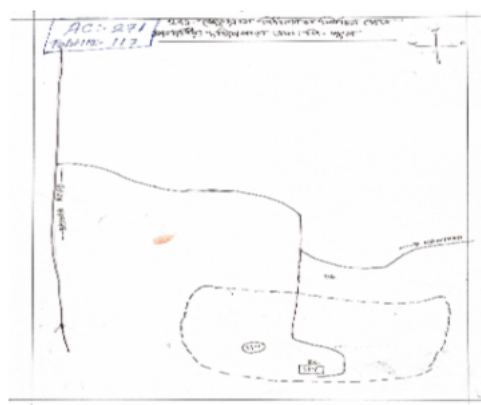

নির্বাচক নিবন্ধন আধিকারিকের স্বাক্ষর

Nazri Naksha

Google Map View

Polling Station Building Front View

Polling Station Front View

Cad View

Key MAP View

1	AZI2554871	নাম : ভাস্কর ঘোষ পিতার নাম: তাপস ঘোষ বাড়ির নং : দক্ষিণপাড়া বয়স : 23 লিঙ্গ : পুরুষ	ফটো উপলব্ধ	2	AZI1188069	নাম : তাপস ঘোষ পিতার নাম: বিশ্বনাথ ঘোষ বাড়ির নং : n0089 বয়স : 56 লিঙ্গ : পুরুষ	ফটো উপলব্ধ	3	AZI1188051	নাম : শিখা ঘোষ স্বামীর নাম: তাপস ঘোষ বাড়ির নং : n0089 বয়স : 51 লিঙ্গ : মহিলা	ফটো উপলব্ধ
4	THC1697754	নাম : সুপ্রিয়া কর্মকার ঘোষ স্বামীর নাম: সুব্রত ঘোষ বাড়ির নং : দধিয়া বয়স : 34 লিঙ্গ : মহিলা	ফটো উপলব্ধ	5	FGN2232841	নাম : রুবি ঘোষ স্বামীর নাম: পার্থ ঘোষ বাড়ির নং : n0032 বয়স : 42 লিঙ্গ : মহিলা	ফটো উপলব্ধ	6	WB/10/282/270555	নাম : পার্থ ঘোষ পিতার নাম: সুরেন ঘোষ বাড়ির নং : n0032 বয়স : 50 লিঙ্গ : পুরুষ	ফটো উপলব্ধ
7	WB/10/282/270570	নাম : হীরামনি ঘোষ স্বামীর নাম: উত্তম ঘোষ বাড়ির নং : n0032 বয়স : 55 লিঙ্গ : মহিলা	ফটো উপলব্ধ	8	WB/10/282/270238	নাম : উত্তম ঘোষ পিতার নাম: সুরেন ঘোষ বাড়ির নং : n0032 বয়স : 63 লিঙ্গ : পুরুষ	ফটো উপলব্ধ	9	FGN2515369	নাম : সমেশ্বর ঘোষ পিতার নাম: মুক্তিপ্রসাদ ঘোষ বাড়ির নং : n0019 বয়স : 39 লিঙ্গ : পুরুষ	ফটো উপলব্ধ
10	FGN2233039	নাম : কনিকা ঘোষ স্বামীর নাম: বানেশ্বর ঘোষ বাড়ির নং : n0019 বয়স : 42 লিঙ্গ : মহিলা	ফটো উপলব্ধ	11	FGN1122803	নাম : বানেশ্বর ঘোষ পিতার নাম: মানিক ঘোষ বাড়ির নং : n0019 বয়স : 45 লিঙ্গ : পুরুষ	ফটো উপলব্ধ	12	FGN2598969	নাম : রীতা ঘোষ স্বামীর নাম: পরমেশ্বর ঘোষ বাড়ির নং : n0019 বয়স : 42 লিঙ্গ : মহিলা	ফটো উপলব্ধ
13	FGN1122290	নাম : পরমেশ্বর ঘোষ পিতার নাম: মুক্তপ্রকাশ ঘোষ বাড়ির নং : n0019 বয়স : 45 লিঙ্গ : পুরুষ	ফটো উপলব্ধ	14	AZI1402064	নাম : গোপেশ্বর ঘোষ পিতার নাম: সুভাষ ঘোষ বাড়ির নং : n0019 বয়স : 31 লিঙ্গ : পুরুষ	ফটো উপলব্ধ	15	AZI1402056	নাম : ব্রজেশ্বর ঘোষ পিতার নাম: সুভাষ ঘোষ বাড়ির নং : n0019 বয়স : 32 লিঙ্গ : পুরুষ	ফটো উপলব্ধ
16	AZI1188036	নাম : রূপালী ঘোষ স্বামীর নাম: রবীন্দ্রনাথ ঘোষ বাড়ির নং : n0108 বয়স : 36 লিঙ্গ : মহিলা	ফটো উপলব্ধ	17	AZI1022474	নাম : দীপা ঘোষ স্বামীর নাম: বাবন ঘোষ বাড়ির নং : n0051 বয়স : 39 লিঙ্গ : মহিলা	ফটো উপলব্ধ	18	FGN1898188	নাম : বাবন ঘোষ পিতার নাম: সাগর চন্দ্র ঘোষ বাড়ির নং : n0051 বয়স : 43 লিঙ্গ : পুরুষ	ফটো উপলব্ধ
19	FGN2515351	নাম : কৃষ্ণা ঘোষ স্বামীর নাম: সাগরচন্দ্র ঘোষ বাড়ির নং : n0051 বয়স : 62 লিঙ্গ : মহিলা	ফটো উপলব্ধ	20	AZI1519081	নাম : প্রসেনজিৎ ঘোষ পিতার নাম: চাঁদ কুমার ঘোষ বাড়ির নং : n0108 বয়স : 30 লিঙ্গ : পুরুষ	ফটো উপলব্ধ	21	AZI2189215	নাম : সাগরচন্দ্র ঘোষ পিতার নাম: তারাপ্রসন্ন ঘোষ বাড়ির নং : n0051 বয়স : 70 লিঙ্গ : পুরুষ	ফটো উপলব্ধ
22	AZI1188044	নাম : নিবেদিতা মন্ডল (ঘোষ) স্বামীর নাম: বুদ্ধদেব ঘোষ বাড়ির নং : n0049 বয়স : 34 লিঙ্গ : মহিলা	ফটো উপলব্ধ	23	FGN2232940	নাম : বুদ্ধদেব ঘোষ পিতার নাম: কাশীনাথ ঘোষ বাড়ির নং : n0049 বয়স : 42 লিঙ্গ : পুরুষ	ফটো উপলব্ধ	24	WB/10/282/270449	নাম : ধনঞ্জয় ঘোষ পিতার নাম: কাশীনাথ ঘোষ বাড়ির নং : n0049 বয়স : 61 লিঙ্গ : পুরুষ	ফটো উপলব্ধ
25	WB/10/282/270256	নাম : অনুরূপা ঘোষ স্বামীর নাম: কাশীনাথ ঘোষ বাড়ির নং : n0049 বয়স : 62 লিঙ্গ : মহিলা	ফটো উপলব্ধ	26	WB/10/282/270372	নাম : কাশীনাথ ঘোষ পিতার নাম: ফনীভূষণ ঘোষ বাড়ির নং : n0049 বয়স : 78 লিঙ্গ : পুরুষ	ফটো উপলব্ধ	27	AZI1401991	নাম : প্রবীর ঘোষ পিতার নাম: নির্মল কুমার ঘোষ বাড়ির নং : n0048 বয়স : 31 লিঙ্গ : পুরুষ	ফটো উপলব্ধ
28	WB/10/282/270412	নাম : ধীরারানী ঘোষ স্বামীর নাম: নির্মল ঘোষ বাড়ির নং : n0048 বয়স : 49 লিঙ্গ : মহিলা	ফটো উপলব্ধ	29	AZI1518810	নাম : বাপ্পা ঘোষ পিতার নাম: বিকাশ ঘোষ বাড়ির নং : n0048 বয়স : 30 লিঙ্গ : পুরুষ	ফটো উপলব্ধ	30	AZI2718294	নাম : চন্দনা ঘোষ স্বামীর নাম: বিকাশ ঘোষ বাড়ির নং : n0048 বয়স : 47 লিঙ্গ : মহিলা	ফটো উপলব্ধ