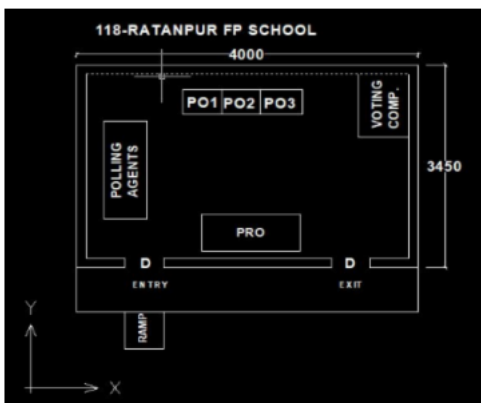

নির্বাচক নিবন্ধন আধিকারিকের স্বাক্ষর

Nazri Naksha

Google Map View

Polling Station Building Front View

Polling Station Front View

Cad View

Key MAP View

1 নাম : কামরুন্নেসা সেখ স্বামীর নাম: আলাউদ্দিন সেখ বাড়ির নং : n0164 বয়স : 52 লিঙ্গ : মহিলা	AZI2816007 ফটো উপলব্ধ	2 নাম : আবদুল মাবুদ সেখ পিতার নাম: আবদুল হাই সেখ বাড়ির নং : n0139 বয়স : 39 লিঙ্গ : পুরুষ	FGN2235778 ফটো উপলব্ধ	3 নাম : ফায়জুর রহমান পিতার নাম: মাহমুদুল হাসান সেখ বাড়ির নং : n0139 বয়স : 37 লিঙ্গ : পুরুষ	AZI1094382 ফটো উপলব্ধ
4 নাম : হাসিনা মুমতাজ পিতার নাম: মহঃ শের আলি বাড়ির নং : n0091 বয়স : 30 লিঙ্গ : মহিলা	AZI1519586 ফটো উপলব্ধ	5 নাম : মনিরুল সেখ মায়ের নাম: আনার কলি বাড়ির নং : n0091 বয়স : 30 লিঙ্গ : পুরুষ	AZI1519578 ফটো উপলব্ধ	6 নাম : মহাঃ বসির আহমেদ পিতার নাম: মহঃ রওশন আলী বাড়ির নং : n0003 বয়স : 36 লিঙ্গ : পুরুষ	AZI0445650 ফটো উপলব্ধ
7 নাম : মহঃ মইনুদ্দিন পিতার নাম: মহঃ রওশন আলী বাড়ির নং : n0003 বয়স : 32 লিঙ্গ : পুরুষ	AZI1576214 ফটো উপলব্ধ	8 নাম : মুনতাসুন নেসা স্বামীর নাম: ইউনুস আলি বাড়ির নং : n0003 বয়স : 32 লিঙ্গ : মহিলা	AZI1576222 ফটো উপলব্ধ	9 নাম : আলিশা সুলতানা পিতার নাম: মহম্মাদ রওশন আলি বাড়ির নং : 0003 বয়স : 29 লিঙ্গ : মহিলা	AZI1621481 ফটো উপলব্ধ
10 নাম : শেফালী বেগম সেখ স্বামীর নাম: মহ নিজামুদ্দিন সেখ বাড়ির নং : n0092 বয়স : 51 লিঙ্গ : মহিলা	WB/10/282/273099 ফটো উপলব্ধ	11 নাম : সেখ রিপন পিতার নাম: আবুল হায়াৎ সেখ বাড়ির নং : 0021 বয়স : 29 লিঙ্গ : পুরুষ	AZI1621671 ফটো উপলব্ধ	12 নাম : আবুল হায়াত পিতার নাম: গোলামরসুল বাড়ির নং : n0021 বয়স : 52 লিঙ্গ : পুরুষ	AZI2187813 ফটো উপলব্ধ
13 নাম : আকরম হোসেন পিতার নাম: গোলাম মর্তুজা বাড়ির নং : n0118 বয়স : 58 লিঙ্গ : পুরুষ	FGN0465021 ফটো উপলব্ধ	14 নাম : সিদ্দিকা আকতার স্বামীর নাম: আকরম হোসেন বাড়ির নং : n0118 বয়স : 51 লিঙ্গ : মহিলা	FGN0465039 ফটো উপলব্ধ	15 নাম : মহঃ মোতাহ হারুল জেনান পিতার নাম: গোলাম মর্তুজা বাড়ির নং : n0118 বয়স : 48 লিঙ্গ : পুরুষ	WB/10/282/273015 ফটো উপলব্ধ
16 নাম : মেয়েমা বিবি স্বামীর নাম: সুরহক সেখ বাড়ির নং : n0118 বয়স : 56 লিঙ্গ : মহিলা	AZI2189041 ফটো উপলব্ধ	17 নাম : আবদুল হাই সেখ পিতার নাম: আ আজিম সেখ বাড়ির নং : n0139 বয়স : 66 লিঙ্গ : পুরুষ	AZI2186104 ফটো উপলব্ধ	18 নাম : মেহের নিগার বিবি সেখ স্বামীর নাম: আব্দুল হাই সেখ বাড়ির নং : n0139 বয়স : 58 লিঙ্গ : মহিলা	AZI2186088 ফটো উপলব্ধ
19 নাম : আবদুল সাইদ পিতার নাম: আব্দুল হাই বাড়ির নং : n0139 বয়স : 36 লিঙ্গ : পুরুষ	AZI1094366 ফটো উপলব্ধ	20 নাম : মাহমুদা বিবি স্বামীর নাম: মাহমুদুল হাসান সেখ বাড়ির নং : n0139 বয়স : 49 লিঙ্গ : মহিলা	FGN2426492 ফটো উপলব্ধ	21 নাম : সরিফা খাতুন স্বামীর নাম: মহাঃ কামাল উদ্দিন বাড়ির নং : 0164 বয়স : 25 লিঙ্গ : মহিলা	AZI2072924 ফটো উপলব্ধ
22 নাম : বানু বিবি স্বামীর নাম: কুতুব সেখ বাড়ির নং : n0079 বয়স : 66 লিঙ্গ : মহিলা	AZI2186823 ফটো উপলব্ধ	23 নাম : নাসিমা বেগম সেখ স্বামীর নাম: মহঃ হানিফ সেখ বাড়ির নং : n0094 বয়স : 43 লিঙ্গ : মহিলা	FGN0465492 ফটো উপলব্ধ	24 নাম : বপন সেখ পিতার নাম: আবুল হায়ত বাড়ির নং : এন 0021 বয়স : 25 লিঙ্গ : পুরুষ	AZI2217305 ফটো উপলব্ধ
25 নাম : আলিউল্লাহ সেখ পিতার নাম: আব্দুল হাই সেখ বাড়ির নং : n0139 বয়স : 30 লিঙ্গ : পুরুষ	AZI1519248 ফটো উপলব্ধ	26 নাম : ইউনুস আলি পিতার নাম: মহম্মাদ রওশন আলি বাড়ির নং : n0003 বয়স : 35 লিঙ্গ : পুরুষ	FGN2235745 ফটো উপলব্ধ	27 নাম : জোয়ায়দুন নিসা স্বামীর নাম: রওশন আলি বাড়ির নং : n0003 বয়স : 65 লিঙ্গ : মহিলা	AZI2189074 ফটো উপলব্ধ
28 নাম : হেদায়তুল্লা সেখ পিতার নাম: আব্দুল হাই বাড়ির নং : 0139 বয়স : 25 লিঙ্গ : পুরুষ	AZI2072833 ফটো উপলব্ধ	29 নাম : মহঃ নিজামউদ্দিন পিতার নাম: আলি আহম্মাদ বাড়ির নং : n0092 বয়স : 53 লিঙ্গ : পুরুষ	AZI2308088 ফটো উপলব্ধ	30 নাম : মোকরম হোসেন পিতার নাম: গোলাম মর্তুজা বাড়ির নং : n0118 বয়স : 52 লিঙ্গ : পুরুষ	AZI2185262 ফটো উপলব্ধ