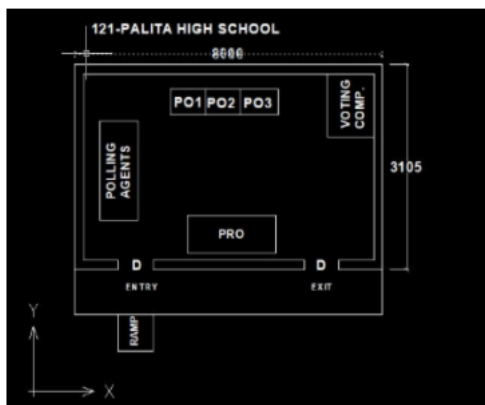

নির্বাচক নিবন্ধন আধিকারিকের স্বাক্ষর

Nazri Naksha

Google Map View

Polling Station Building Front View

Polling Station Front View

Cad View

Key MAP View

বিধানসভা নির্বাচনক্ষেত্রের নং, নাম : 271-কেতুগ্রাম
ভাগ নং, নাম : 1-পালিটা মৌলবী পাড়া ও খৈপাড়া,