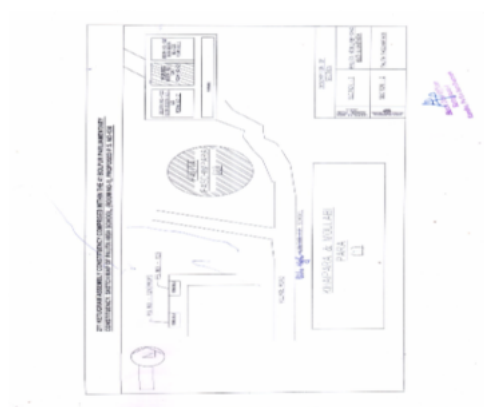

নির্বাচক নিবন্ধন আধিকারিকের স্বাক্ষর

Nazri Naksha

Google Map View

Polling Station Building Front View

Polling Station Front View

Cad View

Key MAP View

1	AZI2248185	নাম : নাজমুন নাহার স্বামীর নাম: সৈয়দ ইমতিয়াজ আলি আহমেদ বাড়ির নং : n0217 বয়স : 26 লিঙ্গ : মহিলা	ফটো উপলব্ধ	2	WB/10/282/264183	নাম : মনরু খাতুন স্বামীর নাম: নয়ন সেখ বাড়ির নং : n0193 বয়স : 50 লিঙ্গ : মহিলা	ফটো উপলব্ধ	3	AZI2698710	নাম : মিনু সেখ পিতার নাম: নয়ন সেখ বাড়ির নং : এন0193 বয়স : 27 লিঙ্গ : পুরুষ	ফটো উপলব্ধ
4	AZI2736502	নাম : মিলি খাতুন স্বামীর নাম: মিনু সেখ বাড়ির নং : এন0193 বয়স : 28 লিঙ্গ : মহিলা	ফটো উপলব্ধ	5	AZI1931195	নাম : ফতোমা বিবি স্বামীর নাম: নাসিম মোল্লা বাড়ির নং : n0087 বয়স : 28 লিঙ্গ : মহিলা	ফটো উপলব্ধ	6	AZI1704287	নাম : চম্পা দাস স্বামীর নাম: বাপন দাস বাড়ির নং : n0198 বয়স : 37 লিঙ্গ : মহিলা	ফটো উপলব্ধ
7	AZI2068120	নাম : পাপিয়া মাঝি ( মন্ডল ) স্বামীর নাম: অনূপ কুমার মাঝি বাড়ির নং : 0032 বয়স : 25 লিঙ্গ : মহিলা	ফটো উপলব্ধ	8	AZI1954361	নাম : মুন্সী আকিব আব্বাস পিতার নাম: মুন্সী আবুল খায়ের বাড়ির নং : N0097 বয়স : 26 লিঙ্গ : পুরুষ	ফটো উপলব্ধ	9	AZI2630242	নাম : সেখ ইনতাজ পিতার নাম: আসমত সেখ বাড়ির নং : এন0048 বয়স : 21 লিঙ্গ : পুরুষ	ফটো উপলব্ধ
10	AZI1954304	নাম : চৌধুরী সায়ন্তন ইভান পিতার নাম: চৌধুরী আনসারুল হক বাড়ির নং : N0075 বয়স : 26 লিঙ্গ : পুরুষ	ফটো উপলব্ধ	11	AZI1954643	নাম : সালমা খাতুন স্বামীর নাম: রিজাউদ্দিন মল্লিক বাড়ির নং : N0051 বয়স : 27 লিঙ্গ : মহিলা	ফটো উপলব্ধ	12	AZI2000792	নাম : আলিমা খাতুন পিতার নাম: খোন্দেকার আব্দুল মোমেন বাড়ির নং : N0190 বয়স : 27 লিঙ্গ : মহিলা	ফটো উপলব্ধ
13	AZI1996198	নাম : ওয়াসেয়া খাতুন পিতার নাম: খোন্দেকার আব্দুল মোমেন বাড়ির নং : N0190 বয়স : 26 লিঙ্গ : মহিলা	ফটো উপলব্ধ	14	AZI2557866	নাম : সাইনা খাতুন স্বামীর নাম: রিপোন সেখ বাড়ির নং : এন0053 বয়স : 24 লিঙ্গ : মহিলা	ফটো উপলব্ধ	15	AZI1909332	নাম : মিলু খান পিতার নাম: গুলাই খান বাড়ির নং : n0092 বয়স : 28 লিঙ্গ : পুরুষ	ফটো উপলব্ধ
16	AZI2498798	নাম : মৈনাক ঘোষ পিতার নাম: বরণ কান্তি ঘোষ বাড়ির নং : এন0177 বয়স : 22 লিঙ্গ : পুরুষ	ফটো উপলব্ধ	17	AZI2145902	নাম : অশোক কুমার ঘোষ পিতার নাম: দিনবন্ধু ঘোষ বাড়ির নং : n0174 বয়স : 61 লিঙ্গ : পুরুষ	ফটো উপলব্ধ	18	AZI1297498	নাম : জয়ন্ত ঘোষ পিতার নাম: অশোক কুমার ঘোষ বাড়ির নং : n0174 বয়স : 32 লিঙ্গ : পুরুষ	ফটো উপলব্ধ
19	AZI2498723	নাম : জিৎ ঘোষ পিতার নাম: অরুণ কান্তি ঘোষ বাড়ির নং : এন0177 বয়স : 22 লিঙ্গ : পুরুষ	ফটো উপলব্ধ	20	AZI2368108	নাম : রিমা ঘোষ স্বামীর নাম: কালী ঘোষ বাড়ির নং : 00 বয়স : 37 লিঙ্গ : মহিলা	ফটো উপলব্ধ	21	AZI1954486	নাম : দীপ্তেশ ঘোষ পিতার নাম: আশীষ কুমার ঘোষ বাড়ির নং : N0178 বয়স : 26 লিঙ্গ : পুরুষ	ফটো উপলব্ধ
22	AZI2368066	নাম : মলয় ঘোষ পিতার নাম: বসন্ত ঘোষ বাড়ির নং : 00 বয়স : 26 লিঙ্গ : পুরুষ	ফটো উপলব্ধ	23	FGN2241206	নাম : জীবন ঘোষ পিতার নাম: জহরলাল ঘোষ বাড়ির নং : n0172 বয়স : 39 লিঙ্গ : পুরুষ	ফটো উপলব্ধ	24	AZI2363802	নাম : অনিমেষ ঘোষ পিতার নাম: আশীষ কুমার ঘোষ বাড়ির নং : পলিটা বয়স : 24 লিঙ্গ : পুরুষ	ফটো উপলব্ধ
25	AZI2392058	নাম : বরুণ কান্তি ঘোষ পিতার নাম: অজিত কুমার ঘোষ বাড়ির নং : n0177 বয়স : 50 লিঙ্গ : পুরুষ	ফটো উপলব্ধ	26	AZI1954478	নাম : বরুণ ঘোষ পিতার নাম: তাপস ঘোষ বাড়ির নং : N0166 বয়স : 26 লিঙ্গ : পুরুষ	ফটো উপলব্ধ	27	FGN1904549	নাম : শুভাশীষ ঘোষ পিতার নাম: সুনীল ঘোষ বাড়ির নং : n0178 বয়স : 44 লিঙ্গ : পুরুষ	ফটো উপলব্ধ
28	AZI1403807	নাম : রুমা ঘোষ স্বামীর নাম: শুভাশীষ ঘোষ বাড়ির নং : n0178 বয়স : 34 লিঙ্গ : মহিলা	ফটো উপলব্ধ	29	WB/10/282/282106	নাম : অজিত কুমার ঘোষ পিতার নাম: রাধাকান্ত ঘোষ বাড়ির নং : n0177 বয়স : 73 লিঙ্গ : পুরুষ	ফটো উপলব্ধ	30	WB/10/282/282616	নাম : অরুণ কান্তি ঘোষ পিতার নাম: অজিত কুমার ঘোষ বাড়ির নং : n0177 বয়স : 52 লিঙ্গ : পুরুষ	ফটো উপলব্ধ