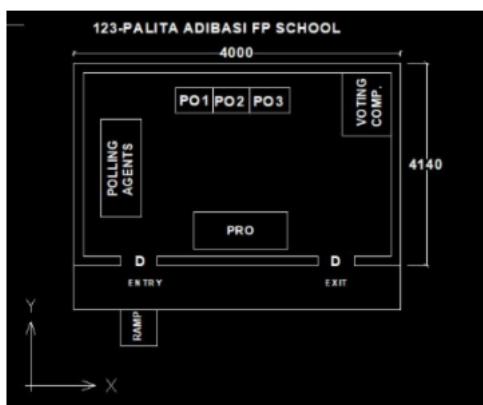

নির্বাচক নিবন্ধন আধিকারিকের স্বাক্ষর

Nazri Naksha

Google Map View

Polling Station Building Front View

Polling Station Front View

Cad View

Key MAP View

1 নাম : বৃন্দন মূর্খু পিতার নাম: সৌনা মূর্খু বাড়ির নং : 0030 বয়স : 31 লিঙ্গ : পুরুষ	AZI1622992 ফটো উপলব্ধ	2 নাম : সেখ তাসেনা বিবি স্বামীর নাম: জারমান সেখ বাড়ির নং : n0030 বয়স : 43 লিঙ্গ : মহিলা	FGN1532274 ফটো উপলব্ধ	3 নাম : সেখ জারমান পিতার নাম: সেখ খরু বাড়ির নং : n0030 বয়স : 46 লিঙ্গ : পুরুষ	FGN1258201 ফটো উপলব্ধ
4 নাম : বাচ্চু কাজী পিতার নাম: হাসিব কাজী বাড়ির নং : 0001 বয়স : 31 লিঙ্গ : পুরুষ	AZI1623008 ফটো উপলব্ধ	5 নাম : অফরা কাজী স্বামীর নাম: হাসিব কাজী বাড়ির নং : n0001 বয়স : 58 লিঙ্গ : মহিলা	AZI152999 ফটো উপলব্ধ	6 নাম : হাসিব কাজী পিতার নাম: কাজি আবুল কাসেম বাড়ির নং : n0001 বয়স : 64 লিঙ্গ : পুরুষ	AZI152981 ফটো উপলব্ধ
7 নাম : দোলন চাঁপা রায় (সরকার) স্বামীর নাম: মলয় সরকার বাড়ির নং : n0148 বয়স : 37 লিঙ্গ : মহিলা	AZI1521509 ফটো উপলব্ধ	8 নাম : মসলি বিবি স্বামীর নাম: রহিমশাহ বাড়ির নং : n0003 বয়স : 85 লিঙ্গ : মহিলা	WB/10/282/288306 ফটো উপলব্ধ	9 নাম : পিয়ারী বিবি স্বামীর নাম: ফয়দরহোসেন বাড়ির নং : n0019 বয়স : 58 লিঙ্গ : মহিলা	WB/10/282/288412 ফটো উপলব্ধ
10 নাম : পিয়ারী বিবি স্বামীর নাম: খলিলশাহ বাড়ির নং : n0003 বয়স : 54 লিঙ্গ : মহিলা	WB/10/282/288417 ফটো উপলব্ধ	11 নাম : লোচন সেখ পিতার নাম: খলিল সেখ বাড়ির নং : n0003 বয়স : 30 লিঙ্গ : পুরুষ	AZI1576347 ফটো উপলব্ধ	12 নাম : সেখ আলো হোসেন পিতার নাম: খলিল সেখ বাড়ির নং : n0003 বয়স : 32 লিঙ্গ : পুরুষ	AZI1470491 ফটো উপলব্ধ
13 নাম : ফজেলা বিবি স্বামীর নাম: হান্নান সেখ বাড়ির নং : n0023 বয়স : 53 লিঙ্গ : মহিলা	WB/10/282/288094 ফটো উপলব্ধ	14 নাম : রশনীবিবি স্বামীর নাম: দুলাল সেখ বাড়ির নং : n0028 বয়স : 46 লিঙ্গ : মহিলা	FGN1258193 ফটো উপলব্ধ	15 নাম : বেলি বিবি স্বামীর নাম: আলাল সেখ বাড়ির নং : n0028 বয়স : 39 লিঙ্গ : মহিলা	FGN2428316 ফটো উপলব্ধ
16 নাম : খলিল সেখ পিতার নাম: রহিম সেখ বাড়ির নং : n0003 বয়স : 58 লিঙ্গ : পুরুষ	AZI2461390 ফটো উপলব্ধ	17 নাম : সাবির স্ক পিতার নাম: জার্মান স্ক বাড়ির নং : এন0021 বয়স : 22 লিঙ্গ : পুরুষ	AZI2619963 ফটো উপলব্ধ	18 নাম : মপিজুল কাজী পিতার নাম: হাসিব কাজী বাড়ির নং : 999 বয়স : 25 লিঙ্গ : পুরুষ	AZI2067080 ফটো উপলব্ধ
19 নাম : মিলি খাতুন স্বামীর নাম: এনামুল সেখ বাড়ির নং : 00 বয়স : 28 লিঙ্গ : মহিলা	AZI2067270 ফটো উপলব্ধ	20 নাম : মবিনা খাতুন স্বামীর নাম: লোচন সেখ বাড়ির নং : 003 বয়স : 27 লিঙ্গ : মহিলা	AZI2067338 ফটো উপলব্ধ	21 নাম : আয়েসা খাতুন স্বামীর নাম: সেখ আলো হোসেন বাড়ির নং : 003 বয়স : 28 লিঙ্গ : মহিলা	AZI2067312 ফটো উপলব্ধ
22 নাম : আজিজুল কাজি পিতার নাম: হাসিব কাজী বাড়ির নং : 999 বয়স : 25 লিঙ্গ : পুরুষ	AZI2067106 ফটো উপলব্ধ	23 নাম : নাসির সেখ পিতার নাম: জারমান সেখ বাড়ির নং : নং030 বয়স : 24 লিঙ্গ : পুরুষ	AZI2390961 ফটো উপলব্ধ	24 নাম : বিশুজিৎ ঘোষ পিতার নাম: রাখহরি ঘোষ বাড়ির নং : n0063 বয়স : 32 লিঙ্গ : পুরুষ	AZI1704584 ফটো উপলব্ধ
25 নাম : সঞ্জিত ঘোষ পিতার নাম: রাখহরি ঘোষ বাড়ির নং : n0063 বয়স : 36 লিঙ্গ : পুরুষ	AZI1189653 ফটো উপলব্ধ	26 নাম : প্রতীমা ঘোষ স্বামীর নাম: রাখহরি ঘোষ বাড়ির নং : n0063 বয়স : 52 লিঙ্গ : মহিলা	FGN2519643 ফটো উপলব্ধ	27 নাম : রাখহরি ঘোষ পিতার নাম: দীনবন্ধু ঘোষ বাড়ির নং : n0063 বয়স : 58 লিঙ্গ : পুরুষ	FGN0492579 ফটো উপলব্ধ
28 নাম : আনারুল হোসেন চৌধুরী পিতার নাম: রহসন চৌধুরী বাড়ির নং : n0018 বয়স : 45 লিঙ্গ : পুরুষ	FGN1258128 ফটো উপলব্ধ	29 নাম : মিনাজুলহোসেন চৌধুরী পিতার নাম: আনোয়ারহোসেন চৌধুরী বাড়ির নং : n0018 বয়স : 50 লিঙ্গ : পুরুষ	WB/10/282/288323 ফটো উপলব্ধ	30 নাম : শিল্পী বিবি স্বামীর নাম: মানিক সেখ বাড়ির নং : N0002 বয়স : 28 লিঙ্গ : মহিলা	AZI2364297 ফটো উপলব্ধ