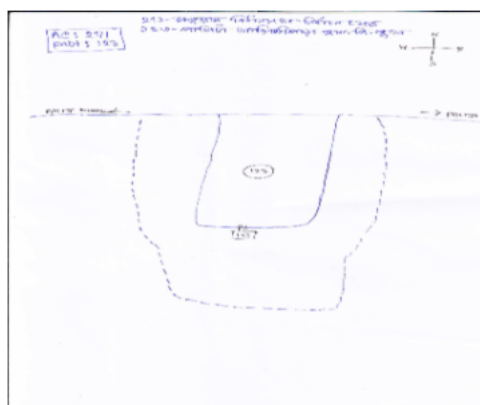

নির্বাচক নিবন্ধন আধিকারিকের স্বাক্ষর

Nazri Naksha

Google Map View

Polling Station Building Front View

Polling Station Front View

Cad View

Key MAP View

1 নাম : বৃন্দন মূর্খু পিতার নাম: সৌনা মূর্খু বাড়ির নং : 0030 বয়স : 31 লিঙ্গ : পুরুষ	AZI1622992 ফটো উপলব্ধ	2 নাম : সেখ তাসেনা বিবি স্বামীর নাম: জারমান সেখ বাড়ির নং : n0030 বয়স : 43 লিঙ্গ : মহিলা	FGN1532274 ফটো উপলব্ধ	3 নাম : সেখ জারমান পিতার নাম: সেখ খরু বাড়ির নং : n0030 বয়স : 46 লিঙ্গ : পুরুষ	FGN1258201 ফটো উপলব্ধ
4 নাম : বাচ্চু কাজী পিতার নাম: হাসিব কাজী বাড়ির নং : 0001 বয়স : 31 লিঙ্গ : পুরুষ	AZI1623008 ফটো উপলব্ধ	5 নাম : অফরা কাজী স্বামীর নাম: হাসিব কাজী বাড়ির নং : n0001 বয়স : 58 লিঙ্গ : মহিলা	AZI152999 ফটো উপলব্ধ	6 নাম : হাসিব কাজী পিতার নাম: কাজি আবুল কাসেম বাড়ির নং : n0001 বয়স : 64 লিঙ্গ : পুরুষ	AZI152981 ফটো উপলব্ধ
7 নাম : দোলন চাঁপা রায় (সরকার) স্বামীর নাম: মলয় সরকার বাড়ির নং : n0148 বয়স : 37 লিঙ্গ : মহিলা	AZI1521509 ফটো উপলব্ধ	8 নাম : মসলি বিবি স্বামীর নাম: রহিমশাহ বাড়ির নং : n0003 বয়স : 85 লিঙ্গ : মহিলা	WB/10/282/288306 ফটো উপলব্ধ	9 নাম : পিয়ারী বিবি স্বামীর নাম: ফয়দরহোসেন বাড়ির নং : n0019 বয়স : 58 লিঙ্গ : মহিলা	WB/10/282/288412 ফটো উপলব্ধ
10 নাম : পিয়ারী বিবি স্বামীর নাম: খলিলশাহ বাড়ির নং : n0003 বয়স : 54 লিঙ্গ : মহিলা	WB/10/282/288417 ফটো উপলব্ধ	11 নাম : লোচন সেখ পিতার নাম: খলিল সেখ বাড়ির নং : n0003 বয়স : 30 লিঙ্গ : পুরুষ	AZI1576347 ফটো উপলব্ধ	12 নাম : সেখ আলো হোসেন পিতার নাম: খলিল সেখ বাড়ির নং : n0003 বয়স : 32 লিঙ্গ : পুরুষ	AZI1470491 ফটো উপলব্ধ
13 নাম : ফজেলা বিবি স্বামীর নাম: হান্নান সেখ বাড়ির নং : n0023 বয়স : 53 লিঙ্গ : মহিলা	WB/10/282/288094 ফটো উপলব্ধ	14 নাম : রশনীবিবি স্বামীর নাম: দুলাল সেখ বাড়ির নং : n0028 বয়স : 46 লিঙ্গ : মহিলা	FGN1258193 ফটো উপলব্ধ	15 নাম : বেলি বিবি স্বামীর নাম: আলাল সেখ বাড়ির নং : n0028 বয়স : 39 লিঙ্গ : মহিলা	FGN2428316 ফটো উপলব্ধ
16 নাম : খলিল সেখ পিতার নাম: রহিম সেখ বাড়ির নং : n0003 বয়স : 58 লিঙ্গ : পুরুষ	AZI2461390 ফটো উপলব্ধ	17 নাম : সাবির স্ক পিতার নাম: জার্মান স্ক বাড়ির নং : এন0021 বয়স : 22 লিঙ্গ : পুরুষ	AZI2619963 ফটো উপলব্ধ	18 নাম : মপিজুল কাজী পিতার নাম: হাসিব কাজী বাড়ির নং : 999 বয়স : 25 লিঙ্গ : পুরুষ	AZI2067080 ফটো উপলব্ধ
19 নাম : মিলি খাতুন স্বামীর নাম: এনামুল সেখ বাড়ির নং : 00 বয়স : 28 লিঙ্গ : মহিলা	AZI2067270 ফটো উপলব্ধ	20 নাম : মবিনা খাতুন স্বামীর নাম: লোচন সেখ বাড়ির নং : 003 বয়স : 27 লিঙ্গ : মহিলা	AZI2067338 ফটো উপলব্ধ	21 নাম : আয়েসা খাতুন স্বামীর নাম: সেখ আলো হোসেন বাড়ির নং : 003 বয়স : 28 লিঙ্গ : মহিলা	AZI2067312 ফটো উপলব্ধ
22 নাম : আজিজুল কাজি পিতার নাম: হাসিব কাজী বাড়ির নং : 999 বয়স : 25 লিঙ্গ : পুরুষ	AZI2067106 ফটো উপলব্ধ	23 নাম : নাসির সেখ পিতার নাম: জারমান সেখ বাড়ির নং : নং030 বয়স : 24 লিঙ্গ : পুরুষ	AZI2390961 ফটো উপলব্ধ	24 নাম : বিশুজিৎ ঘোষ পিতার নাম: রাখহরি ঘোষ বাড়ির নং : n0063 বয়স : 32 লিঙ্গ : পুরুষ	AZI1704584 ফটো উপলব্ধ
25 নাম : সঞ্জিত ঘোষ পিতার নাম: রাখহরি ঘোষ বাড়ির নং : n0063 বয়স : 36 লিঙ্গ : পুরুষ	AZI1189653 ফটো উপলব্ধ	26 নাম : প্রতীমা ঘোষ স্বামীর নাম: রাখহরি ঘোষ বাড়ির নং : n0063 বয়স : 52 লিঙ্গ : মহিলা	FGN2519643 ফটো উপলব্ধ	27 নাম : রাখহরি ঘোষ পিতার নাম: দীনবন্ধু ঘোষ বাড়ির নং : n0063 বয়স : 58 লিঙ্গ : পুরুষ	FGN0492579 ফটো উপলব্ধ
28 নাম : আনারুল হোসেন চৌধুরী পিতার নাম: রহসন চৌধুরী বাড়ির নং : n0018 বয়স : 45 লিঙ্গ : পুরুষ	FGN1258128 ফটো উপলব্ধ	29 নাম : মিনাজুলহোসেন চৌধুরী পিতার নাম: আনোয়ারহোসেন চৌধুরী বাড়ির নং : n0018 বয়স : 50 লিঙ্গ : পুরুষ	WB/10/282/288323 ফটো উপলব্ধ	30 নাম : শিল্পী বিবি স্বামীর নাম: মানিক সেখ বাড়ির নং : N0002 বয়স : 28 লিঙ্গ : মহিলা	AZI2364297 ফটো উপলব্ধ