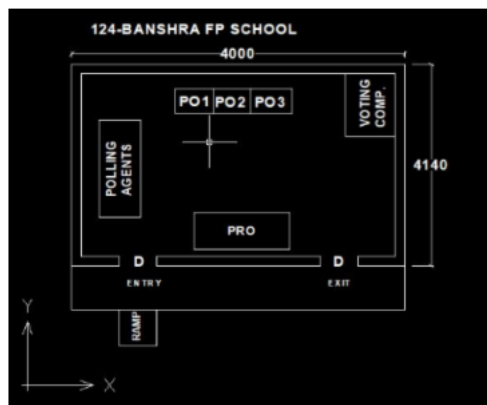

নির্বাচক নিবন্ধন আধিকারিকের স্বাক্ষর

Nazri Naksha

Google Map View

Polling Station Building Front View

Polling Station Front View

Cad View

Key MAP View

1 নাম : আরতী ঘোষ স্বামীর নাম: ননীচুরা ঘোষ বাড়ির নং : n0001 বয়স : 62 লিঙ্গ : মহিলা	AZI2283257 ফটো উপলব্ধ	2 নাম : মৌমিতা ঘোষ পিতার নাম: অতুল ঘোষ বাড়ির নং : 0005 বয়স : 25 লিঙ্গ : মহিলা	AZI2066777 ফটো উপলব্ধ	3 নাম : ইন্দ্রানী মন্ডল ঘোষ স্বামীর নাম: মিতুন ঘোষ বাড়ির নং : এন0001 বয়স : 34 লিঙ্গ : মহিলা	AEM1733377 ফটো উপলব্ধ
4 নাম : সুরজিত ঘোষ পিতার নাম: সুনীল ঘোষ বাড়ির নং : n0009 বয়স : 31 লিঙ্গ : পুরুষ	AZI1954442 ফটো উপলব্ধ	5 নাম : রিঙ্কি(লাহা) ঘোষ স্বামীর নাম: সুফল ঘোষ বাড়ির নং : n0018 বয়স : 29 লিঙ্গ : মহিলা	AZI1757657 ফটো উপলব্ধ	6 নাম : সূতপা ঘোষ পিতার নাম: স্বপন ঘোষ বাড়ির নং : এন0013 বয়স : 23 লিঙ্গ : মহিলা	AZI2517688 ফটো উপলব্ধ
7 নাম : করবী পাইন ঘোষ স্বামীর নাম: সুরজিত ঘোষ বাড়ির নং : এন0009 বয়স : 23 লিঙ্গ : মহিলা	AZI2532729 ফটো উপলব্ধ	8 নাম : রিয়া ঘোষ স্বামীর নাম: তনয় ঘোষ বাড়ির নং : এন0002 বয়স : 26 লিঙ্গ : মহিলা	AZI2532737 ফটো উপলব্ধ	9 নাম : মানস ঘোষ পিতার নাম: রণজিত ঘোষ বাড়ির নং : এন0014 বয়স : 23 লিঙ্গ : পুরুষ	AZI2384402 ফটো উপলব্ধ
10 নাম : মিহির ঘোষ পিতার নাম: অজিত ঘোষ বাড়ির নং : n0009 বয়স : 67 লিঙ্গ : পুরুষ	AZI2552990 ফটো উপলব্ধ	11 নাম : রূপালী ঘোষ স্বামীর নাম: মিহির ঘোষ বাড়ির নং : n0009 বয়স : 55 লিঙ্গ : মহিলা	AZI2553006 ফটো উপলব্ধ	12 নাম : অশোক কুমার ঘোষ পিতার নাম: গোপেশ্বর ঘোষ বাড়ির নং : n0007 বয়স : 67 লিঙ্গ : পুরুষ	AZI1705003 ফটো উপলব্ধ
13 নাম : প্রশান্ত কুমার ঘোষ পিতার নাম: ভোলানাথ ঘোষ বাড়ির নং : 00 বয়স : 69 লিঙ্গ : পুরুষ	AZI2154995 ফটো উপলব্ধ	14 নাম : শিখা ঘোষ স্বামীর নাম: প্রশান্ত কুমার ঘোষ বাড়ির নং : 00 বয়স : 63 লিঙ্গ : মহিলা	AZI2155018 ফটো উপলব্ধ	15 নাম : পীযুষ কান্তি ঘোষ পিতার নাম: প্রশান্ত কুমার ঘোষ বাড়ির নং : 00 বয়স : 44 লিঙ্গ : পুরুষ	FGN1908094 ফটো উপলব্ধ
16 নাম : কুন্তলা ঘোষ পিতার নাম: অশোক ঘোষ বাড়ির নং : n0007 বয়স : 28 লিঙ্গ : মহিলা	AZI1705011 ফটো উপলব্ধ	17 নাম : লতিকা ঘোষ স্বামীর নাম: অতুল ঘোষ বাড়ির নং : n0005 বয়স : 56 লিঙ্গ : মহিলা	FGN2243749 ফটো উপলব্ধ	18 নাম : বিক্রম ঘোষ পিতার নাম: রনঞ্জিত ঘোষ বাড়ির নং : নং08 বয়স : 26 লিঙ্গ : পুরুষ	AZI1955350 ফটো উপলব্ধ
19 নাম : সুনীল কুমার ঘোষ অন্যান্য: অজিত কুমার ঘোষ বাড়ির নং : n0009 বয়স : 80 লিঙ্গ : পুরুষ	AZI195418 ফটো উপলব্ধ	20 নাম : উত্তম ঘোষ পিতার নাম: অজিত কুমার ঘোষ বাড়ির নং : n0009 বয়স : 60 লিঙ্গ : পুরুষ	AZI1757673 ফটো উপলব্ধ	21 নাম : প্রতিমা (মন্ডল) ঘোষ স্বামীর নাম: উত্তম ঘোষ বাড়ির নং : n0208 বয়স : 39 লিঙ্গ : মহিলা	AZI1757681 ফটো উপলব্ধ
22 নাম : অভিজিত ঘোষ পিতার নাম: নিমাই ঘোষ বাড়ির নং : n0004 বয়স : 37 লিঙ্গ : পুরুষ	FGN2600328 ফটো উপলব্ধ	23 নাম : প্রিয়া (চক্রবর্তী) ঘোষ স্বামীর নাম: অভিজিৎ ঘোষ বাড়ির নং : 0004 বয়স : 32 লিঙ্গ : মহিলা	AZI1623115 ফটো উপলব্ধ	24 নাম : অতুল ঘোষ পিতার নাম: শংকর ঘোষ বাড়ির নং : n0005 বয়স : 63 লিঙ্গ : পুরুষ	WB/10/282/291363 ফটো উপলব্ধ
25 নাম : ভুবন ঘোষ পিতার নাম: শংকর ঘোষ বাড়ির নং : n0006 বয়স : 54 লিঙ্গ : পুরুষ	WB/10/282/291478 ফটো উপলব্ধ	26 নাম : সুপ্রতীক ঘোষ পিতার নাম: সুবোধ ঘোষ বাড়ির নং : 0007 বয়স : 29 লিঙ্গ : পুরুষ	AZI1623107 ফটো উপলব্ধ	27 নাম : তরুন কুমার ঘোষ পিতার নাম: গোপেশ্বর ঘোষ বাড়ির নং : n0007 বয়স : 55 লিঙ্গ : পুরুষ	AZI2489318 ফটো উপলব্ধ
28 নাম : কাজল ঘোষ স্বামীর নাম: তরুন কুমার ঘোষ বাড়ির নং : n0007 বয়স : 50 লিঙ্গ : মহিলা	AZI2489326 ফটো উপলব্ধ	29 নাম : লক্ষ্মীবালা ঘোষ স্বামীর নাম: ভোলানাথ ঘোষ বাড়ির নং : n0008 বয়স : 90 লিঙ্গ : মহিলা	AZI2546422 ফটো উপলব্ধ	30 নাম : মিহির ঘোষ পিতার নাম: ভোলানাথ ঘোষ বাড়ির নং : n0008 বয়স : 64 লিঙ্গ : পুরুষ	WB/10/282/291140 ফটো উপলব্ধ