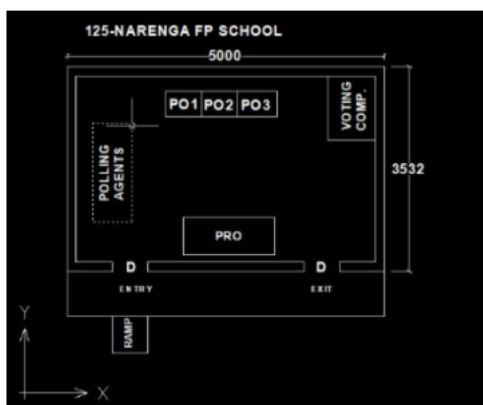

নির্বাচক নিবন্ধন আধিকারিকের স্বাক্ষর

Nazri Naksha

Google Map View

Polling Station Building Front View

Polling Station Front View

Cad View

Key MAP View

বিধানসভা নির্বাচনক্ষেত্রের নং, নাম : 271-কেতুগ্রাম  
ভাগ নং, নাম : 1-নারেঙ্গা পূর্বপাড়া,