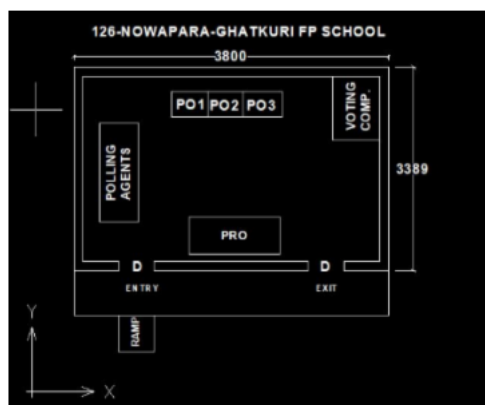

নির্বাচক নিবন্ধন আধিকারিকের স্বাক্ষর

Nazri Naksha

Google Map View

Polling Station Building Front View

Polling Station Front View

Cad View

Key MAP View

1 নাম : চাঁদ গড়াই পিতার নাম: বিশ্বনাথ গড়াই বাড়ির নং : n0065 বয়স : 54 লিঙ্গ : পুরুষ	FGN2247245 ফটো উপলব্ধ	2 নাম : আদুরী গড়াই স্বামীর নাম: উৎপল গড়াই বাড়ির নং : n0071 বয়স : 44 লিঙ্গ : মহিলা	FGN2247229 ফটো উপলব্ধ	3 নাম : অন্নপূর্ণা গড়াই স্বামীর নাম: বাবলু গড়াই বাড়ির নং : 0071 বয়স : 29 লিঙ্গ : মহিলা	AZI1623594 ফটো উপলব্ধ
4 নাম : চাঁদমুখী গড়াই স্বামীর নাম: সনৎ কুমার গড়াই বাড়ির নং : n0067 বয়স : 60 লিঙ্গ : মহিলা	FGN0505024 ফটো উপলব্ধ	5 নাম : সনৎ কুমার গড়াই পিতার নাম: জগবন্ধু গড়াই বাড়ির নং : n0067 বয়স : 65 লিঙ্গ : পুরুষ	FGN0505016 ফটো উপলব্ধ	6 নাম : শুভজীৎ গড়াই পিতার নাম: চাঁদ গড়াই বাড়ির নং : এন0050 বয়স : 23 লিঙ্গ : পুরুষ	AZI2530616 ফটো উপলব্ধ
7 নাম : প্রশান্ত গড়াই পিতার নাম: রবি গড়াই বাড়ির নং : এন0070 বয়স : 22 লিঙ্গ : পুরুষ	AZI2530194 ফটো উপলব্ধ	8 নাম : পুলি গড়াই স্বামীর নাম: মৃত্যুঞ্জয় গড়াই বাড়ির নং : n0067 বয়স : 49 লিঙ্গ : মহিলা	AZI1522242 ফটো উপলব্ধ	9 নাম : মৃত্যুঞ্জয় গড়াই মায়ের নাম: পূর্ণিমা গড়াই বাড়ির নং : n0067 বয়স : 48 লিঙ্গ : পুরুষ	AZI1190388 ফটো উপলব্ধ
10 নাম : মিঠু গড়াই(সাহা) স্বামীর নাম: মনোজ গড়াই বাড়ির নং : n0067 বয়স : 41 লিঙ্গ : মহিলা	AZI1298181 ফটো উপলব্ধ	11 নাম : মনোজ গড়াই পিতার নাম: জগবন্ধু গড়াই বাড়ির নং : n0067 বয়স : 41 লিঙ্গ : পুরুষ	FGN2069763 ফটো উপলব্ধ	12 নাম : চায়না গড়াই স্বামীর নাম: পরিতোষ গড়াই বাড়ির নং : n0067 বয়স : 49 লিঙ্গ : মহিলা	FGN0505040 ফটো উপলব্ধ
13 নাম : পরিতোষ গড়াই পিতার নাম: জগবন্ধু গড়াই বাড়ির নং : n0067 বয়স : 52 লিঙ্গ : পুরুষ	FGN0505032 ফটো উপলব্ধ	14 নাম : পূর্ণিমা গড়াই স্বামীর নাম: জগবন্ধু গড়াই বাড়ির নং : n0067 বয়স : 86 লিঙ্গ : মহিলা	FGN1537257 ফটো উপলব্ধ	15 নাম : অপর্ণা গড়াই স্বামীর নাম: চাঁদ গড়াই বাড়ির নং : n0065 বয়স : 49 লিঙ্গ : মহিলা	FGN2521482 ফটো উপলব্ধ
16 নাম : বাবলু গড়াই পিতার নাম: অজিত কুমার গড়াই বাড়ির নং : n0071 বয়স : 38 লিঙ্গ : পুরুষ	FGN2601102 ফটো উপলব্ধ	17 নাম : ফকরুলা গড়াই স্বামীর নাম: উত্তম গড়াই বাড়ির নং : n0071 বয়স : 60 লিঙ্গ : মহিলা	FGN0504969 ফটো উপলব্ধ	18 নাম : মানসী গড়াই স্বামীর নাম: গৌতম গড়াই বাড়ির নং : n0071 বয়স : 38 লিঙ্গ : মহিলা	BVD2253078 ফটো উপলব্ধ
19 নাম : পৌতম গড়াই পিতার নাম: অজিত গড়াই বাড়ির নং : n0071 বয়স : 43 লিঙ্গ : পুরুষ	FGN2247237 ফটো উপলব্ধ	20 নাম : উৎপল গড়াই পিতার নাম: অজিত গড়াই বাড়ির নং : n0071 বয়স : 48 লিঙ্গ : পুরুষ	FGN1537786 ফটো উপলব্ধ	21 নাম : মীরারানী গড়াই স্বামীর নাম: অজিত গড়াই বাড়ির নং : n0071 বয়স : 66 লিঙ্গ : মহিলা	FGN1537828 ফটো উপলব্ধ
22 নাম : বর্না গড়াই স্বামীর নাম: রবীন্দ্রনাথ গড়াই বাড়ির নং : n0070 বয়স : 43 লিঙ্গ : মহিলা	FGN1912328 ফটো উপলব্ধ	23 নাম : মামনি গড়াই স্বামীর নাম: কার্তিক গড়াই বাড়ির নং : n0070 বয়স : 37 লিঙ্গ : মহিলা	AZI1096569 ফটো উপলব্ধ	24 নাম : কার্তিক গড়াই পিতার নাম: উদয় গড়াই বাড়ির নং : n0070 বয়স : 42 লিঙ্গ : পুরুষ	FGN1913334 ফটো উপলব্ধ
25 নাম : রবী গড়াই পিতার নাম: উদয় গড়াই বাড়ির নং : n0070 বয়স : 44 লিঙ্গ : পুরুষ	FGN1538396 ফটো উপলব্ধ	26 নাম : পূর্ণিমা গড়াই স্বামীর নাম: উদয় গড়াই বাড়ির নং : n0070 বয়স : 62 লিঙ্গ : মহিলা	FGN1133594 ফটো উপলব্ধ	27 নাম : উদয় গড়াই পিতার নাম: অনন্ত গড়াই বাড়ির নং : n0070 বয়স : 66 লিঙ্গ : পুরুষ	FGN1536895 ফটো উপলব্ধ
28 নাম : সুকান্ত গড়াই পিতার নাম: স্বপন গড়াই বাড়ির নং : n0069 বয়স : 34 লিঙ্গ : পুরুষ	AZI1298199 ফটো উপলব্ধ	29 নাম : নিশিমা গড়াই স্বামীর নাম: স্বপন গড়াই বাড়ির নং : n0069 বয়স : 50 লিঙ্গ : মহিলা	FGN0505065 ফটো উপলব্ধ	30 নাম : স্বপন গড়াই পিতার নাম: দীনবন্ধু গড়াই বাড়ির নং : n0069 বয়স : 57 লিঙ্গ : পুরুষ	FGN0505057 ফটো উপলব্ধ